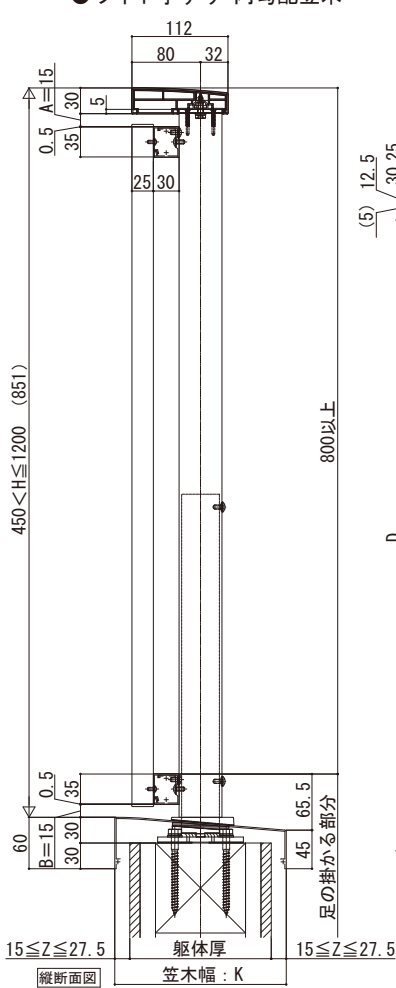

ロシアス ハンドレール

■ロシアス ハンドレール ■床支持タイプ

- たてストライプ
- ワイド手すり 内勾配笠木

※設定笠木幅・適応躯体厚は、各シリーズの技術資料をご参照ください。
※笠木見付70mm仕様は、ベースレールの納まり図をご参照ください。

- 横格子
- スリム手すり 内勾配笠木