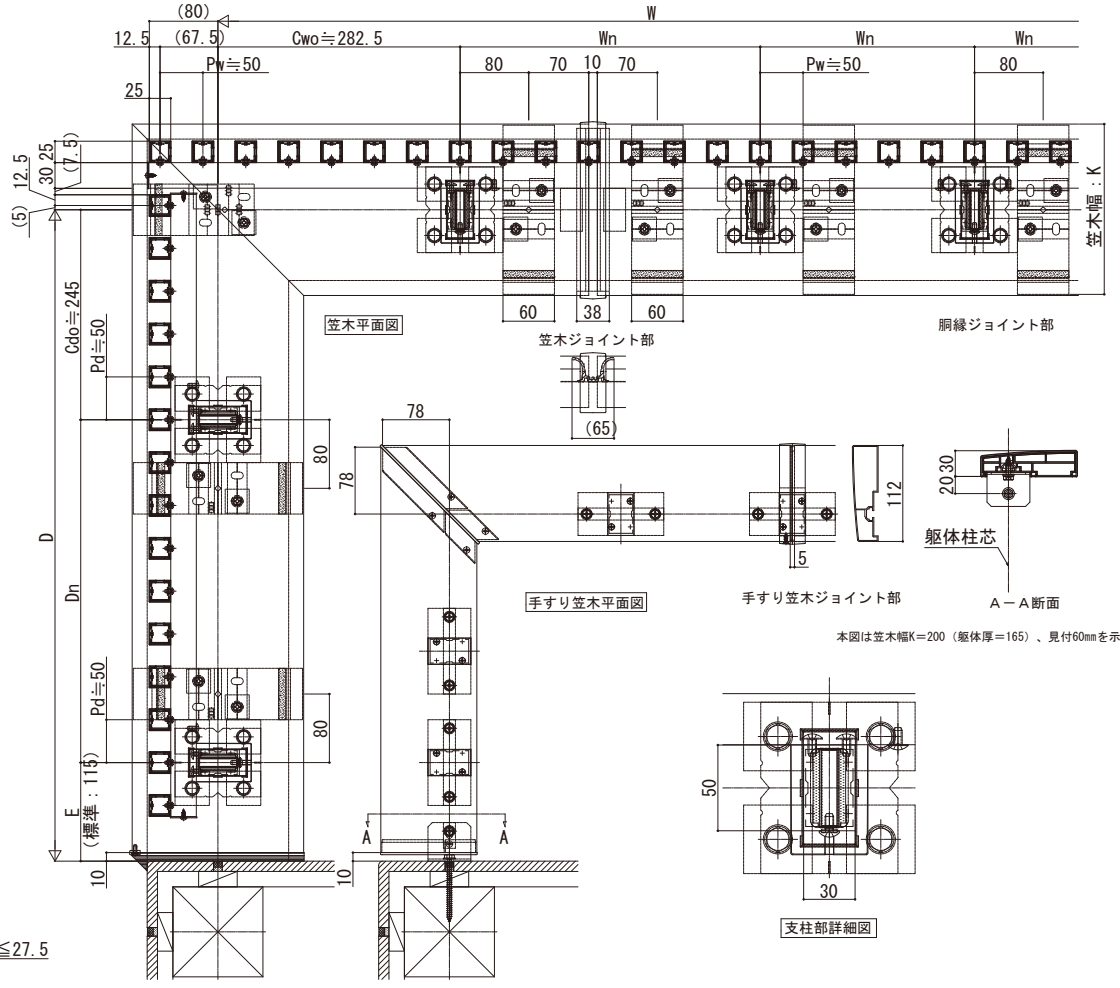

ロシアス ハンドレール

■ロシアス ハンドレール ■床支持タイプ

- たてストライプ
- ワイド手すり 内勾配笠木

※設定笠木幅・適応躯体厚は、各シリーズの技術資料をご参照ください。
※笠木見付70mm仕様は、ベースレールの納まり図をご参照ください。

- 横格子
- スリム手すり 内勾配笠木