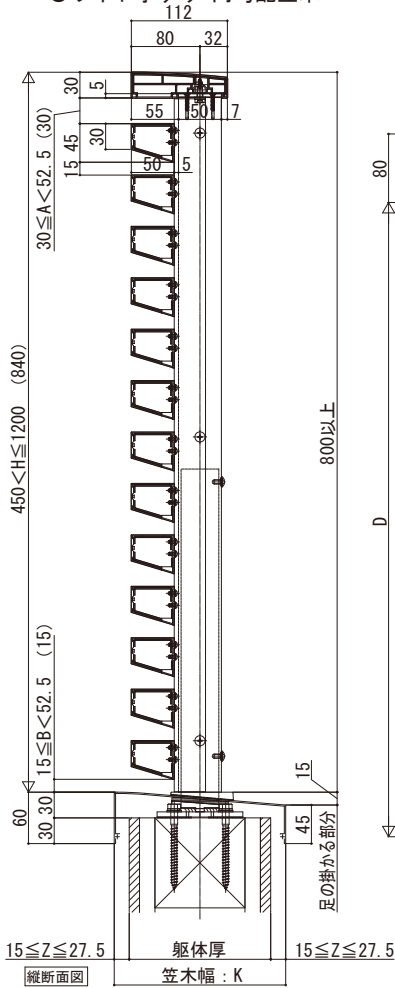

ロシアス ハンドレール

■ロシアス ハンドレール ■床支持タイプ

- 台形格子
- ワイド手すり 内勾配笠木

※設定笠木幅・適応躯体厚は、各シリーズの技術資料をご参照ください。
※笠木見付70mm仕様は、ベースレールの納まり図をご参照ください。

- 組合せ格子
- ワイド手すり 内勾配笠木