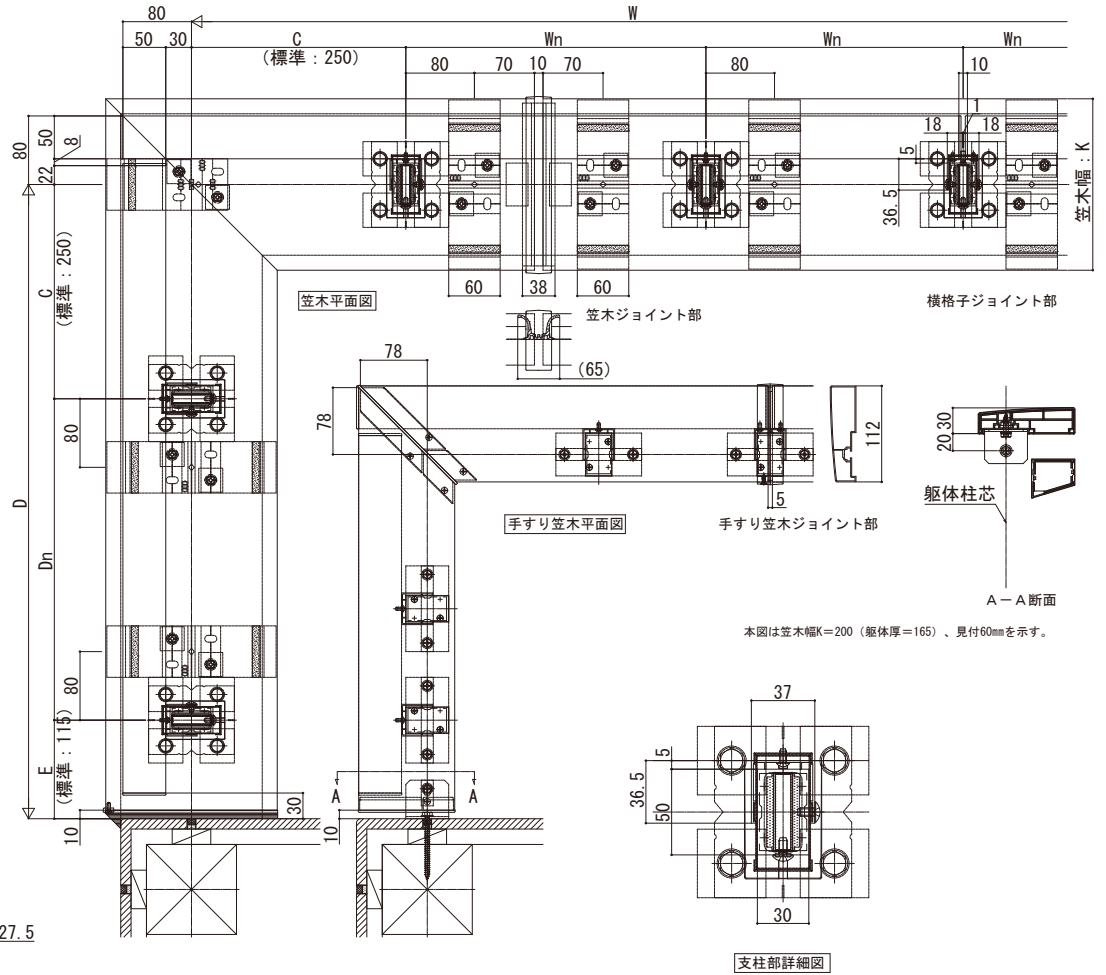

ロシアス ハンドレール

■ロシアス ハンドレール ■床支持タイプ

- 台形格子
- ワイド手すり 内勾配笠木

※設定笠木幅・適応躯体厚は、各シリーズの技術資料をご参照ください。
※笠木見付70mm仕様は、ベースレールの納まり図をご参照ください。

- 組合せ格子
- ワイド手すり 内勾配笠木