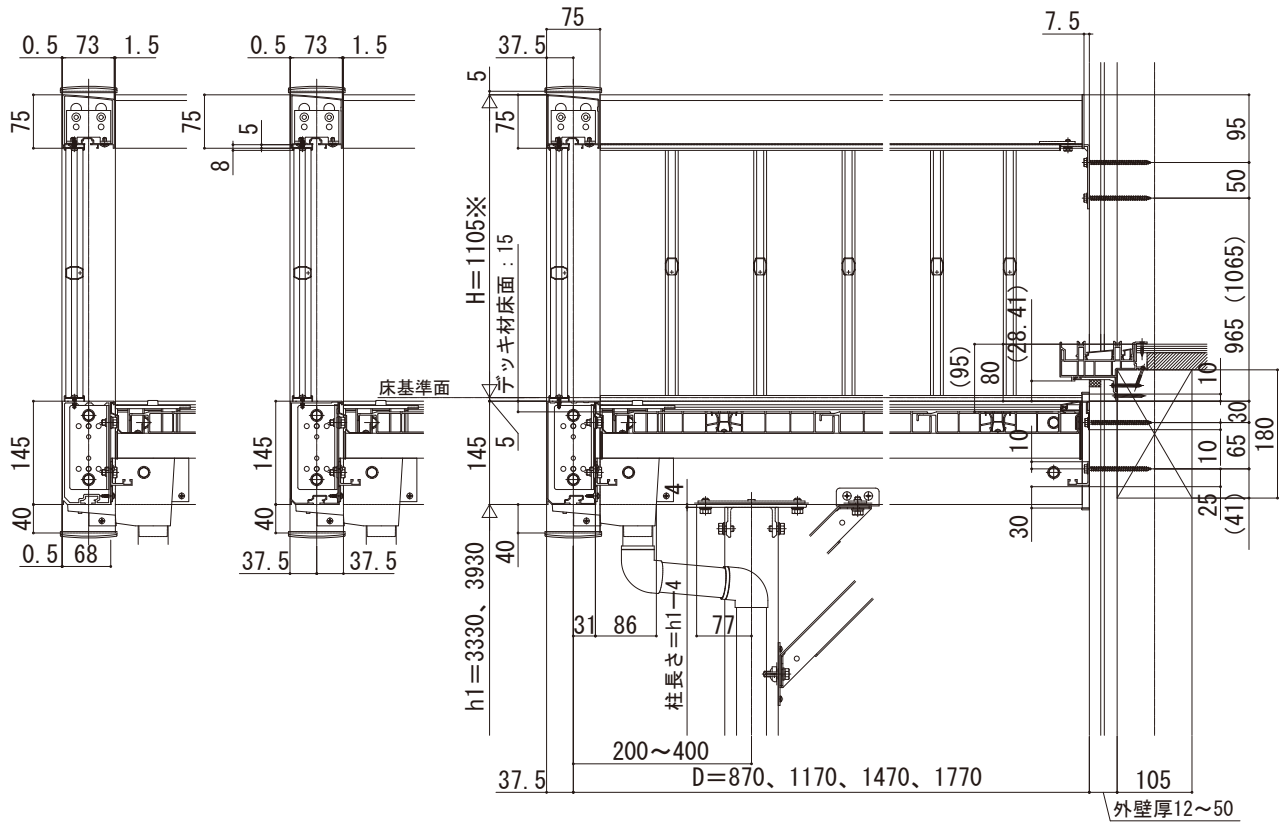

# ロシアスバルコニー

- ロシアスバルコニー 柱建式
- 柱移動タイプ（奥行移動） たて格子【単体】
- 側面図

※たて格子はH1205もあります

- 正面図
- 桁側