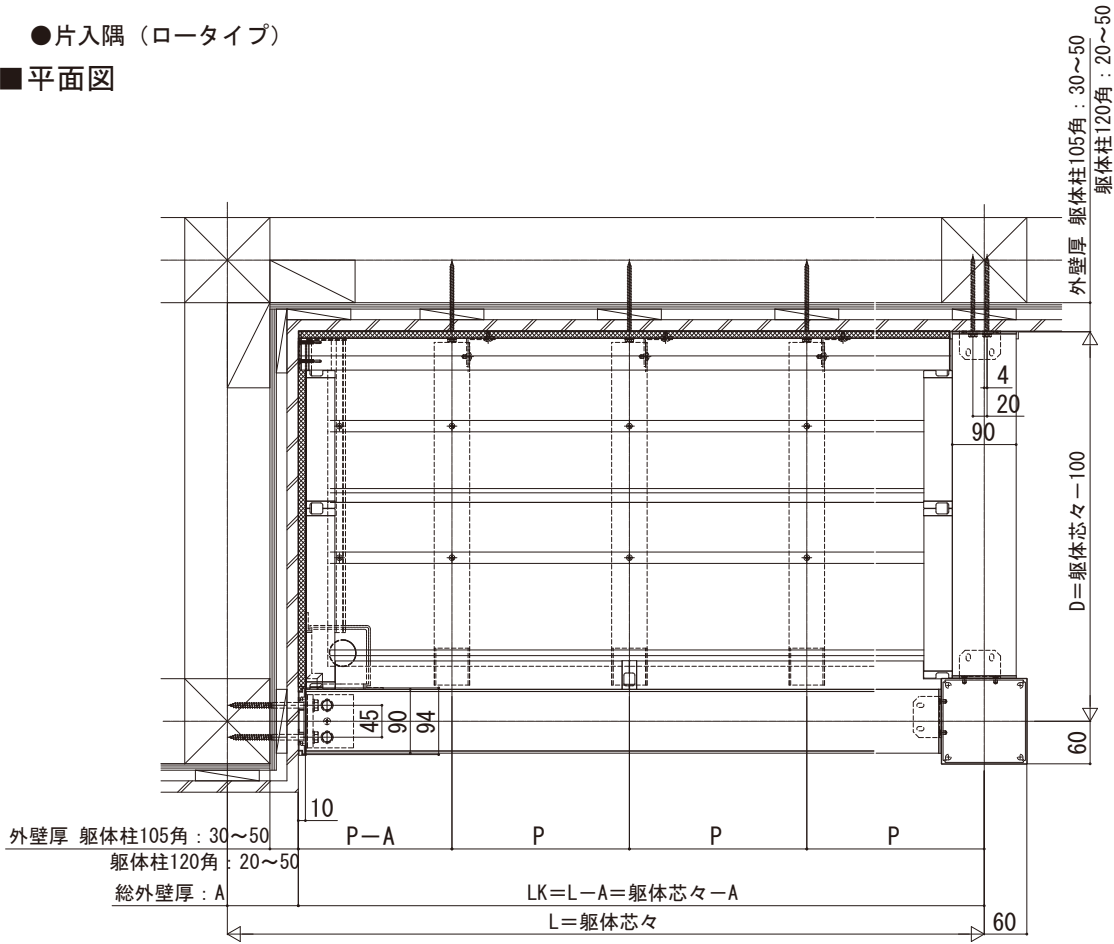

大型空間バルコニー エアキューブ

■大型空間バルコニー エアキューブ

■特殊納まり

●片入隅 (ロータイプ)

■平面図

	呼称	躯体芯々	D
関東間	6尺	1820	1720
	9尺	2730	2630
	12尺	3640	3540
	15尺	4550	4450
	18尺	5460	5360
メーターモジュール	6尺	2000	1900
	9尺	3000	2900
	12尺	4000	3900
	15尺	5000	4900
	18尺	6000	5900

■側面図

	呼称	躯体芯々	D
関東間	6尺	1820	1720
	9尺	2730	2630
	12尺	3640	3540
	15尺	4550	4450
	18尺	5460	5360
メーターモジュール	6尺	2000	1900
	9尺	3000	2900
	12尺	4000	3900
	15尺	5000	4900
	18尺	6000	5900