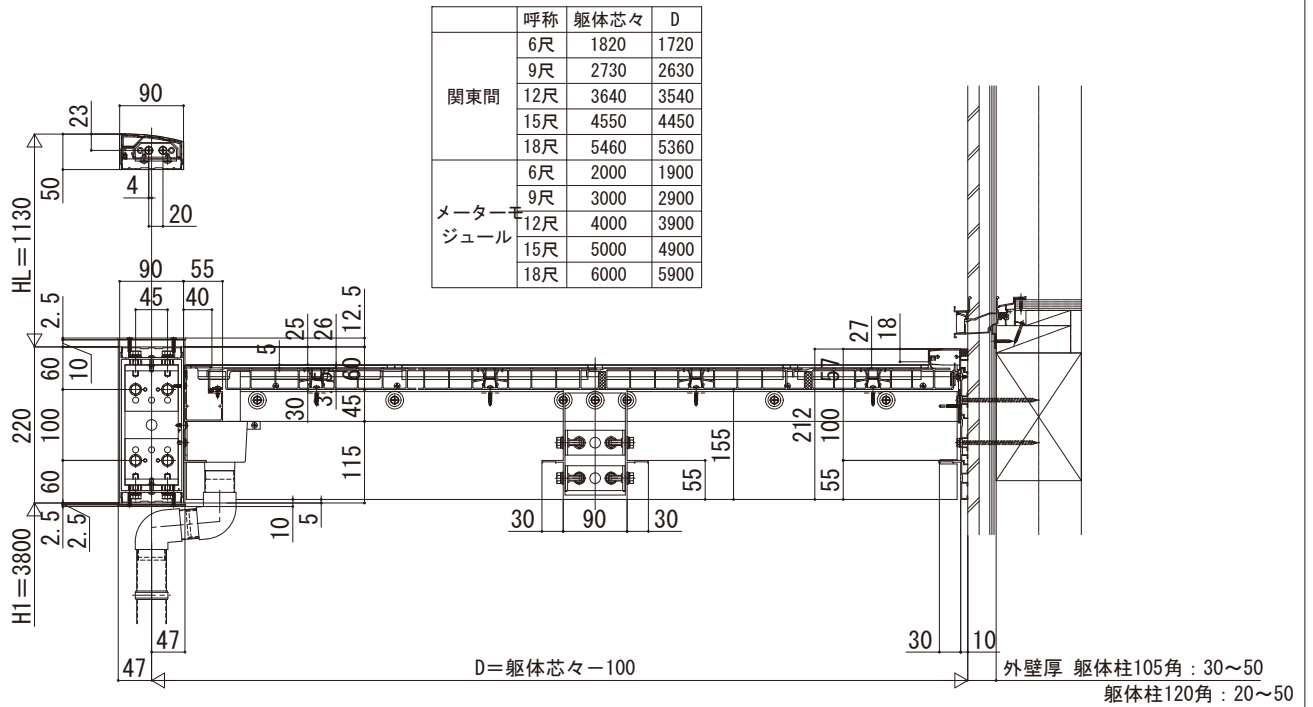

大型空間バルコニー エアキューブ

■大型空間バルコニー エアキューブ

■特殊納まり

●片入隅 (ロータイプ)

■平面図

	呼称	躯体芯々	D
関東間	6尺	1820	1720
	9尺	2730	2630
	12尺	3640	3540
	15尺	4550	4450
	18尺	5460	5360
メーターモジュール	6尺	2000	1900
	9尺	3000	2900
	12尺	4000	3900
	15尺	5000	4900
	18尺	6000	5900

■側面図

	呼称	躯体芯々	D
関東間	6尺	1820	1720
	9尺	2730	2630
	12尺	3640	3540
	15尺	4550	4450
	18尺	5460	5360
メーターモジュール	6尺	2000	1900
	9尺	3000	2900
	12尺	4000	3900
	15尺	5000	4900
	18尺	6000	5900