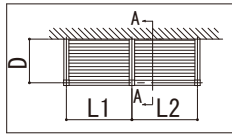

# ロシアス バルコニー 特殊納まり

■ロシアス バルコニー 柱建式 段床

■たて格子

■側面図

●妻梁部、根太部 (A-A断面図)

根太部 詳細図

■平面図

笠木部 詳細図