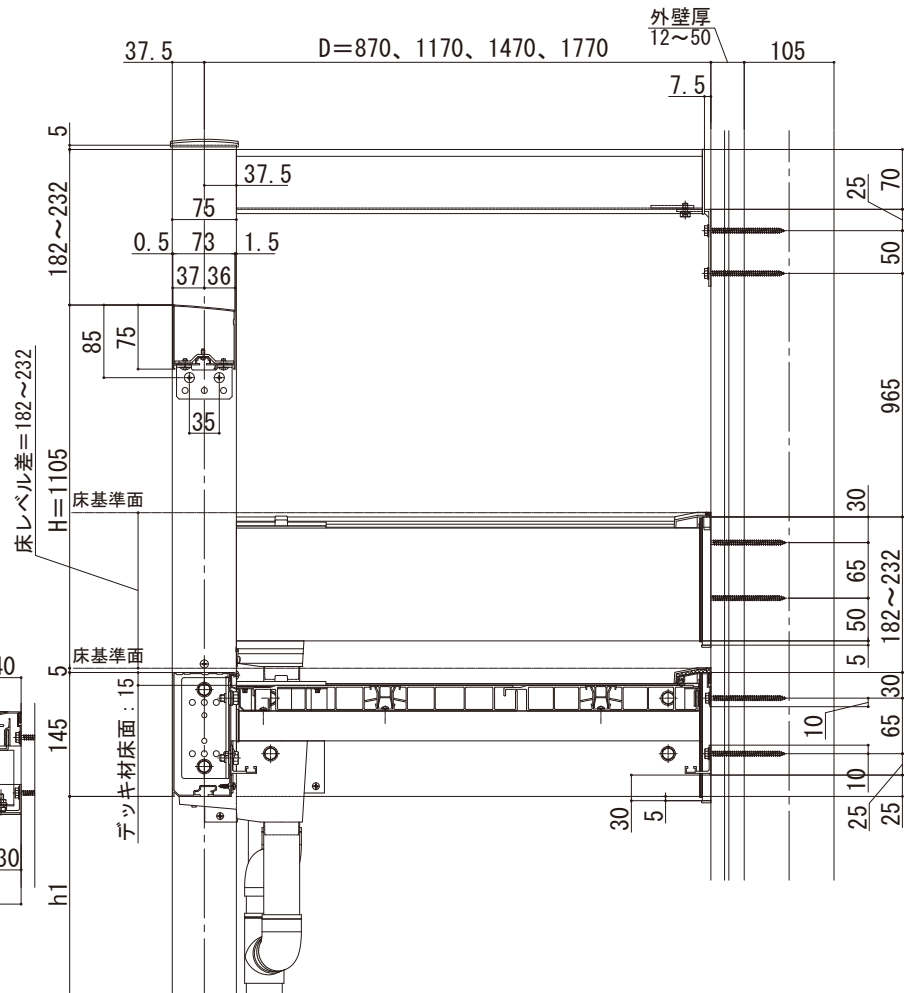

# ロシアス バルコニー 特殊納まり

■ロシアス バルコニー 柱建式 段床

■たて格子

■側面図

●妻梁部、根太部 (A-A断面図)

根太部 詳細図

■平面図

笠木部 詳細図