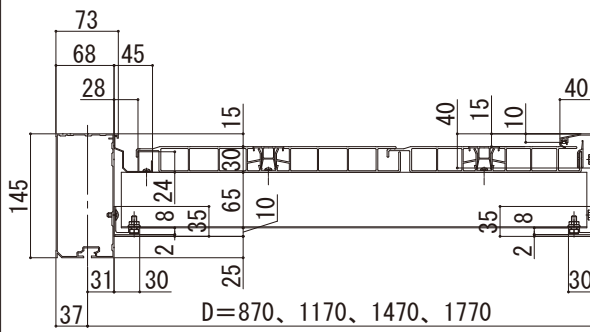

# ロシアス バルコニー 特殊納まり

■ロシアス バルコニー 柱建式 段床

■たて格子

■側面図

●妻梁部、根太部 (A-A断面図)

根太部 詳細図

■平面図

笠木部 詳細図