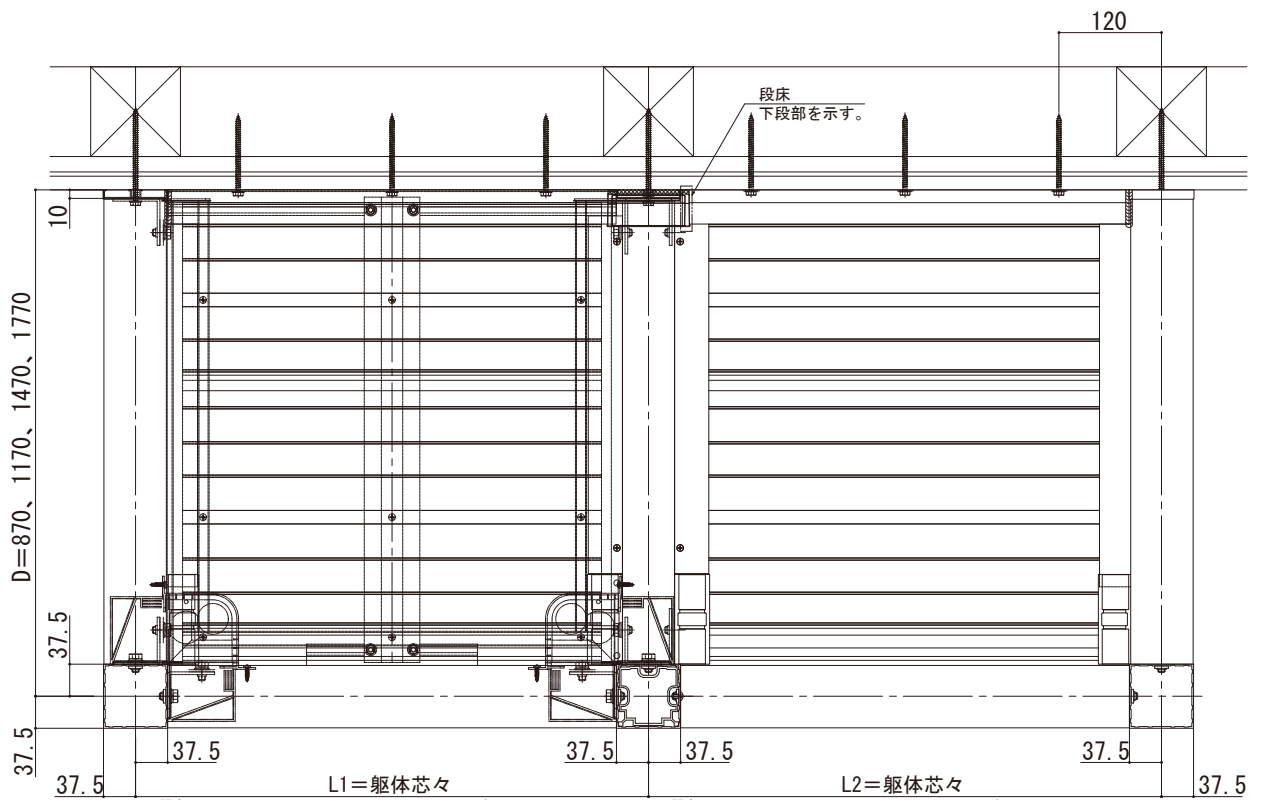

# ロシアス バルコニー 特殊納まり

■ロシアス バルコニー 柱建式 段床

■たて格子

■側面図

●妻梁部、根太部 (A-A断面図)

根太部 詳細図

■平面図

笠木部 詳細図