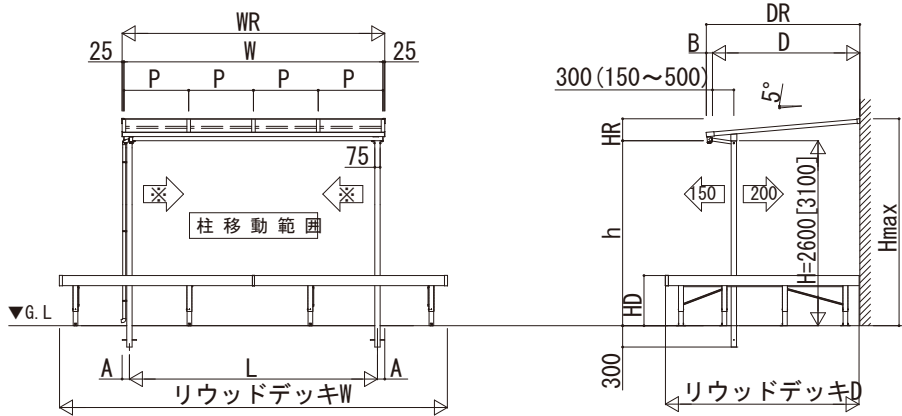

木調テラス屋根・木調バルコニー屋根 サザンテラス

■木調テラス屋根 サザンテラス 壁付納まり

●リウッドデッキ納まり

【姿図】

※ $A \leq 860$ かつ $A \leq WR/4$
 (注) [] はロング柱の場合

【平面図】

【側面図】