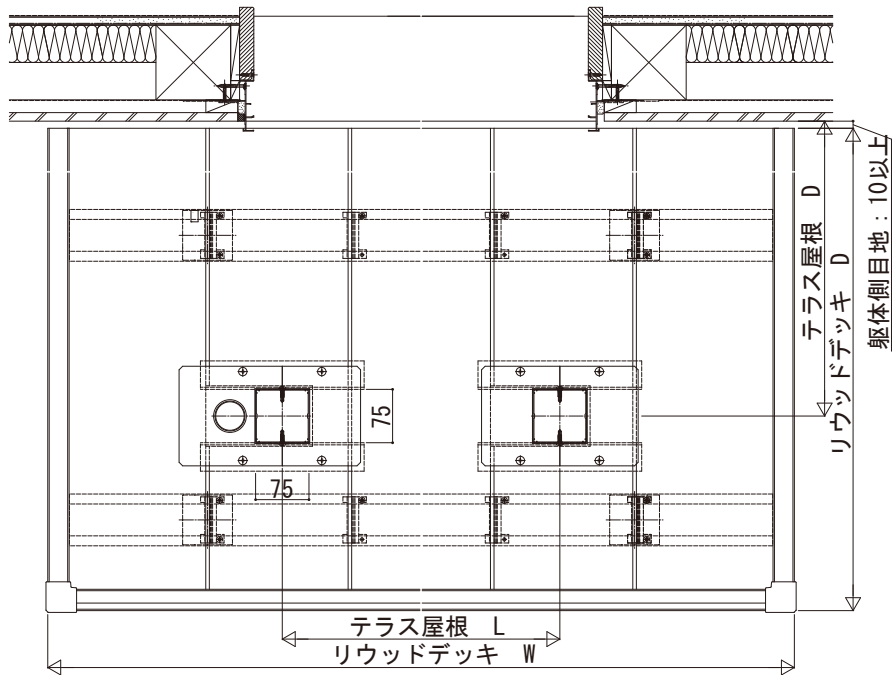

木調テラス屋根・木調バルコニー屋根 サザンテラス

■木調テラス屋根 サザンテラス 壁付納まり

●リウッドデッキ納まり

【姿図】

※ $A \leq 860$ かつ $A \leq WR/4$
 (注) [] はロング柱の場合

【平面図】

【側面図】