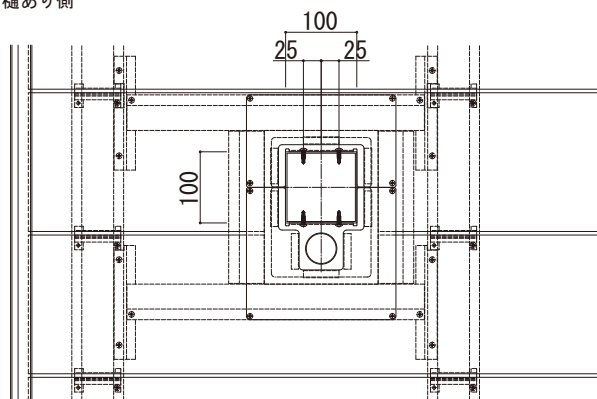

## ■木調テラス屋根 サザンテラス 独立納まり

- リウッドデッキ納まり

【姿図】

【平面図】

樋あり側

樋なし側

【側面図】