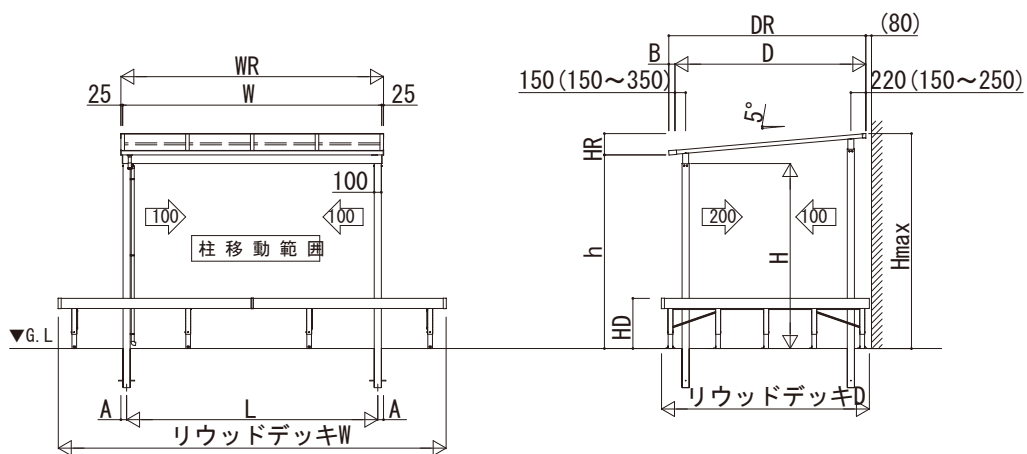

## ■木調テラス屋根 サザンテラス 独立納まり

- リウッドデッキ納まり

【姿図】

【平面図】

樋あり側

樋なし側

【側面図】