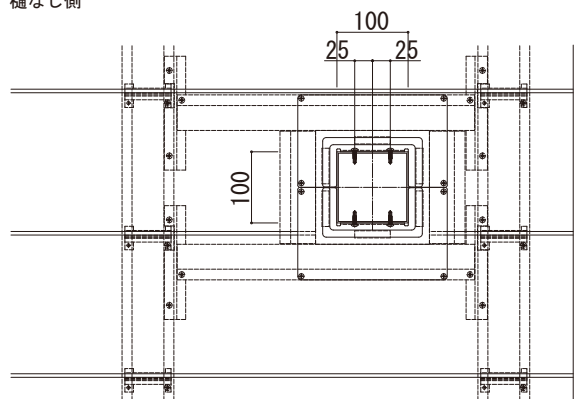

## ■木調テラス屋根 サザンテラス 独立納まり

- リウッドデッキ納まり

【姿図】

【平面図】

樋あり側

樋なし側

【側面図】