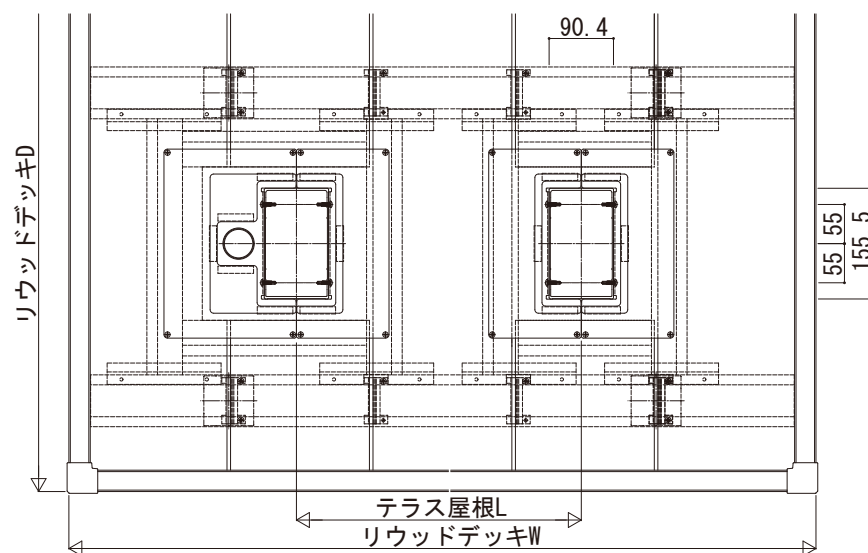

レセパ テラス屋根

■レセパ Lタイプ

- デッキ納まり用柱カバー

【姿図】

【平面図】

【側面図】