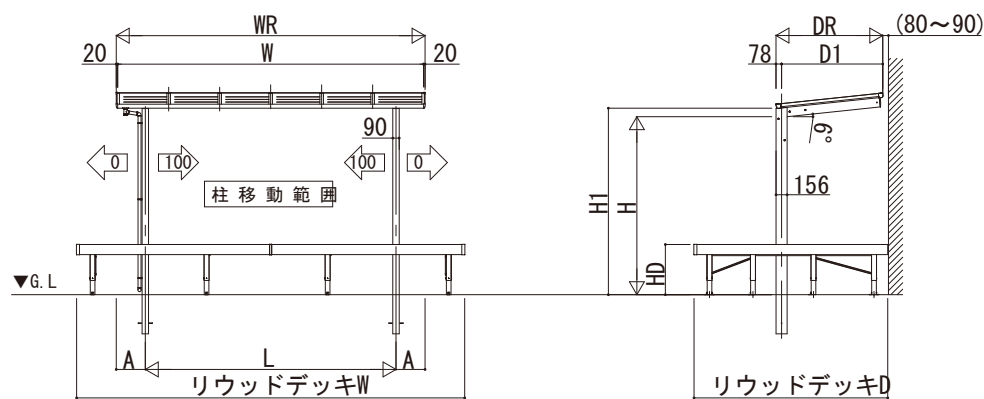

レセパ テラス屋根

■レセパ Lタイプ

- デッキ納まり用柱カバー

【姿図】

【平面図】

【側面図】