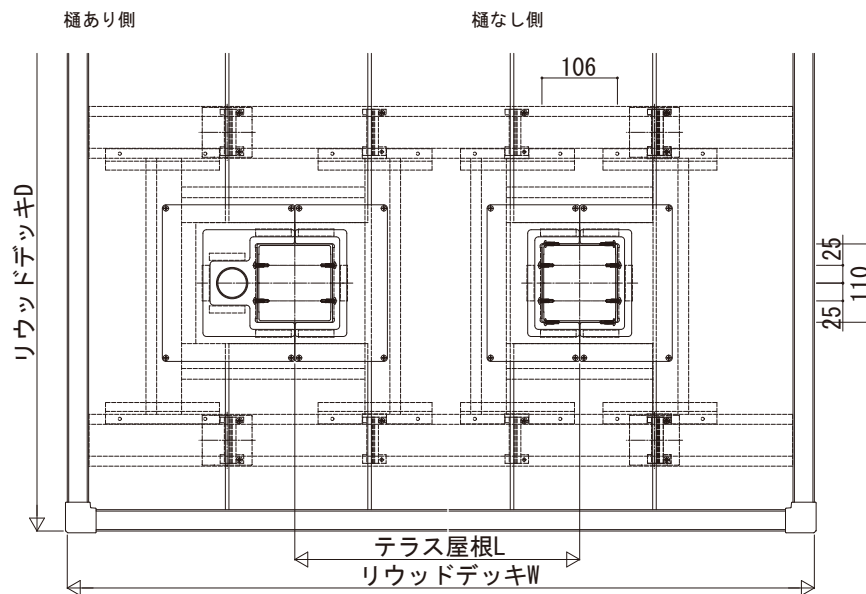

レセパ テラス屋根

■レセパ (Tタイプ)

●デッキ納まり用柱カバー

【姿図】

- ・間口方向の柱移動は、必ず左右2本の柱を同寸法移動のこと。
- ・奥行方向の柱移動範囲(※1)は、奥行4尺.5尺: 150mm、6尺: 100mm、6.6尺.7尺: 0mm
必ず2本の柱を同寸法移動のこと。

【平面図】

【側面図】