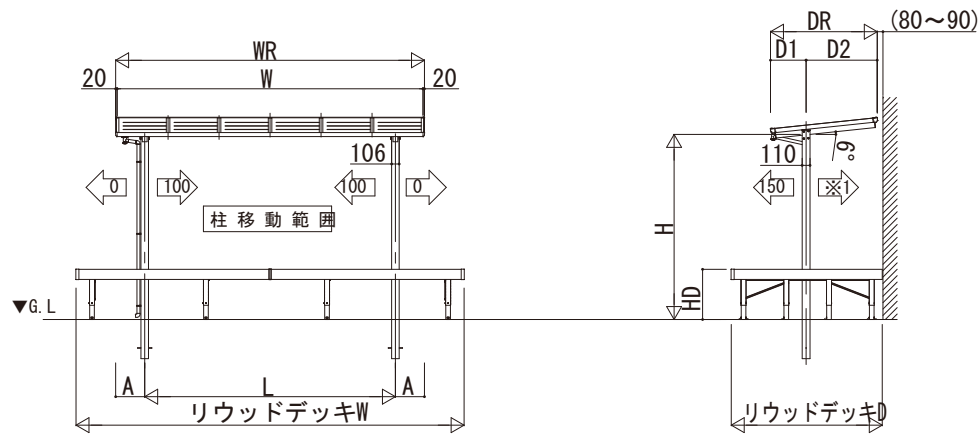

レセパ テラス屋根

■レセパ (Tタイプ)

●デッキ納まり用柱カバー

【姿図】

- ・間口方向の柱移動は、必ず左右2本の柱を同寸法移動のこと。
- ・奥行方向の柱移動範囲(※1)は、奥行4尺.5尺: 150mm、6尺: 100mm、6.6尺.7尺: 0mm
必ず2本の柱を同寸法移動のこと。

【平面図】

【側面図】