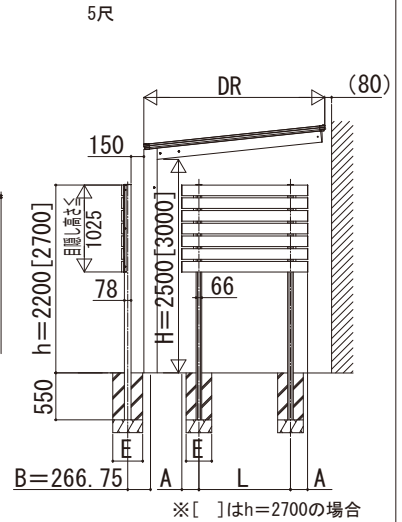

レセパ 独立テラス屋根 共通オプション

■レセパ 共通オプション

●目隠しパネル

【端部】

【間柱部】

【端部】

【間柱部】

※ 間柱部取付棧は、単体の場合：内観右側に取付けてください

※ 間柱部取付棧は、単体の場合：内観右側に取付けてください

前面

側面

前面

側面

※基礎寸法Eは、前面・側面パネル2段と同様です

目隠しパネル

呼称幅	LS	L (標準)	A (標準)
5尺	1472	1072	200
1間	1988	1528	
1.5間	2704	2244	
2間	3420	2960	
2.5間	3936	3536	