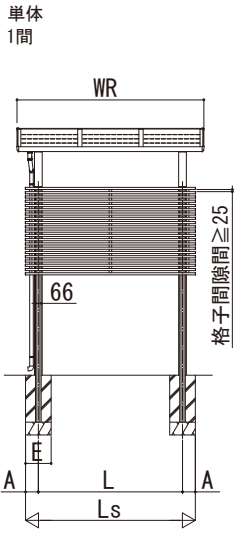

レセパ 独立テラス屋根 共通オプション

■レセパ 共通オプション

●目隠しパネル

【端部】

【間柱部】

【端部】

【間柱部】

※ 間柱部取付棧は、単体の場合：内観右側に取付けてください

※ 間柱部取付棧は、単体の場合：内観右側に取付けてください

前面

側面

前面

側面

※基礎寸法Eは、前面・側面パネル2段と同様です

目隠しパネル

呼称幅	LS	L (標準)	A (標準)
5尺	1472	1072	200
1間	1988	1528	
1.5間	2704	2244	
2間	3420	2960	
2.5間	3936	3536	