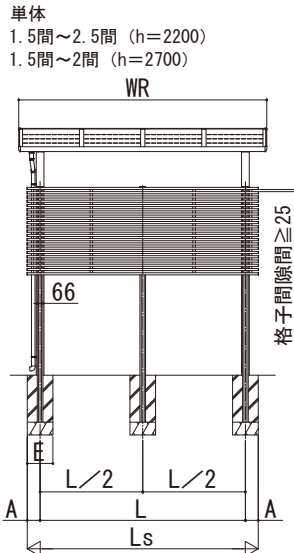

レセパ 独立テラス屋根 共通オプション

■レセパ 共通オプション

●目隠しパネル

【端部】

【間柱部】

【端部】

【間柱部】

※ 間柱部取付棧は、単体の場合：内観右側に取付けてください

※ 間柱部取付棧は、単体の場合：内観右側に取付けてください

前面

側面

前面

側面

※基礎寸法Eは、前面・側面パネル2段と同様です

目隠しパネル

呼称幅	LS	L (標準)	A (標準)
5尺	1472	1072	200
1間	1988	1528	
1.5間	2704	2244	
2間	3420	2960	
2.5間	3936	3536	