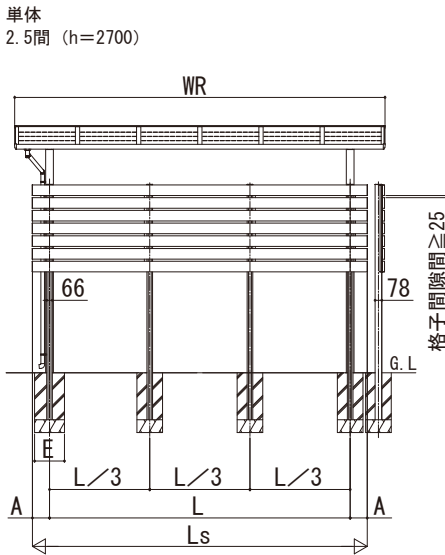

レセパ 独立テラス屋根 共通オプション

■レセパ 共通オプション

●目隠しパネル

【端部】

【間柱部】

【端部】

【間柱部】

※ 間柱部取付棧は、単体の場合：内観右側に取付けてください

※ 間柱部取付棧は、単体の場合：内観右側に取付けてください

前面

側面

前面

側面

※基礎寸法Eは、前面・側面パネル2段と同様です

目隠しパネル

呼称幅	LS	L (標準)	A (標準)
5尺	1472	1072	200
1間	1988	1528	
1.5間	2704	2244	
2間	3420	2960	
2.5間	3936	3536	