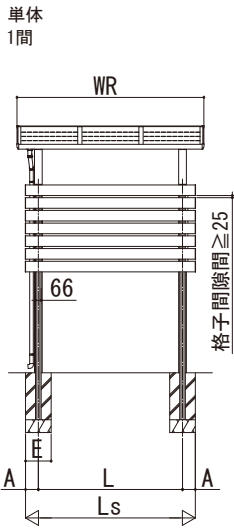

レセパ 独立テラス屋根 共通オプション

■レセパ 共通オプション

●目隠しパネル

【端部】

【間柱部】

【端部】

【間柱部】

※ 間柱部取付棧は、単体の場合：内観右側に取付けてください

※ 間柱部取付棧は、単体の場合：内観右側に取付けてください

前面

側面

前面

側面

※基礎寸法Eは、前面・側面パネル2段と同様です

目隠しパネル

呼称幅	LS	L (標準)	A (標準)
5尺	1472	1072	200
1間	1988	1528	
1.5間	2704	2244	
2間	3420	2960	
2.5間	3936	3536	