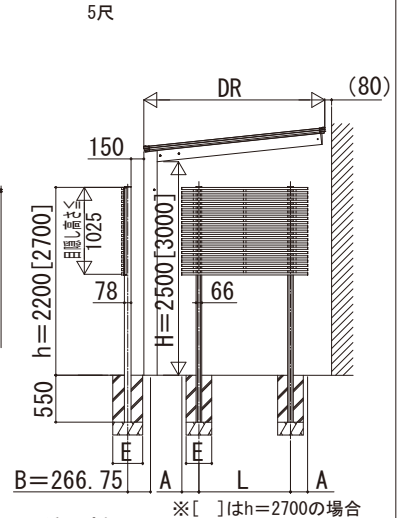

レセパ 独立テラス屋根 共通オプション

■レセパ 共通オプション

●目隠しパネル

【端部】

【間柱部】

【端部】

【間柱部】

※ 間柱部取付棧は、単体の場合：内観右側に取付けてください

※ 間柱部取付棧は、単体の場合：内観右側に取付けてください

前面

側面

前面

側面

※基礎寸法Eは、前面・側面パネル2段と同様です

目隠しパネル

呼称幅	LS	L (標準)	A (標準)
5尺	1472	1072	200
1間	1988	1528	
1.5間	2704	2244	
2間	3420	2960	
2.5間	3936	3536	