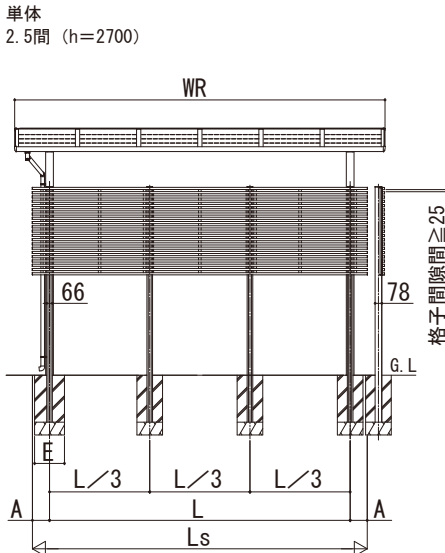

レセパ 独立テラス屋根 共通オプション

■レセパ 共通オプション

●目隠しパネル

【端部】

【間柱部】

【端部】

【間柱部】

※ 間柱部取付棧は、単体の場合：内観右側に取付けてください

※ 間柱部取付棧は、単体の場合：内観右側に取付けてください

前面

側面

前面

側面

※基礎寸法Eは、前面・側面パネル2段と同様です

目隠しパネル

呼称幅	LS	L (標準)	A (標準)
5尺	1472	1072	200
1間	1988	1528	
1.5間	2704	2244	
2間	3420	2960	
2.5間	3936	3536	