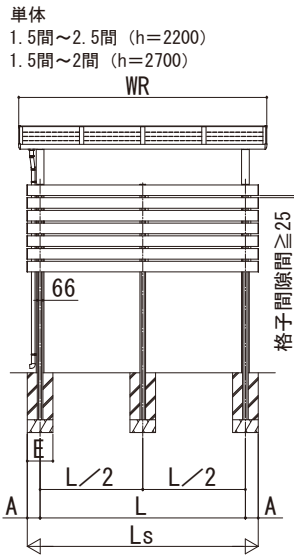

レセパ 独立テラス屋根 共通オプション

■レセパ 共通オプション

●目隠しパネル

【端部】

【間柱部】

【端部】

【間柱部】

※ 間柱部取付棧は、単体の場合：内観右側に取付けてください

※ 間柱部取付棧は、単体の場合：内観右側に取付けてください

前面

側面

前面

側面

※基礎寸法Eは、前面・側面パネル2段と同様です

目隠しパネル

呼称幅	LS	L (標準)	A (標準)
5尺	1472	1072	200
1間	1988	1528	
1.5間	2704	2244	
2間	3420	2960	
2.5間	3936	3536	