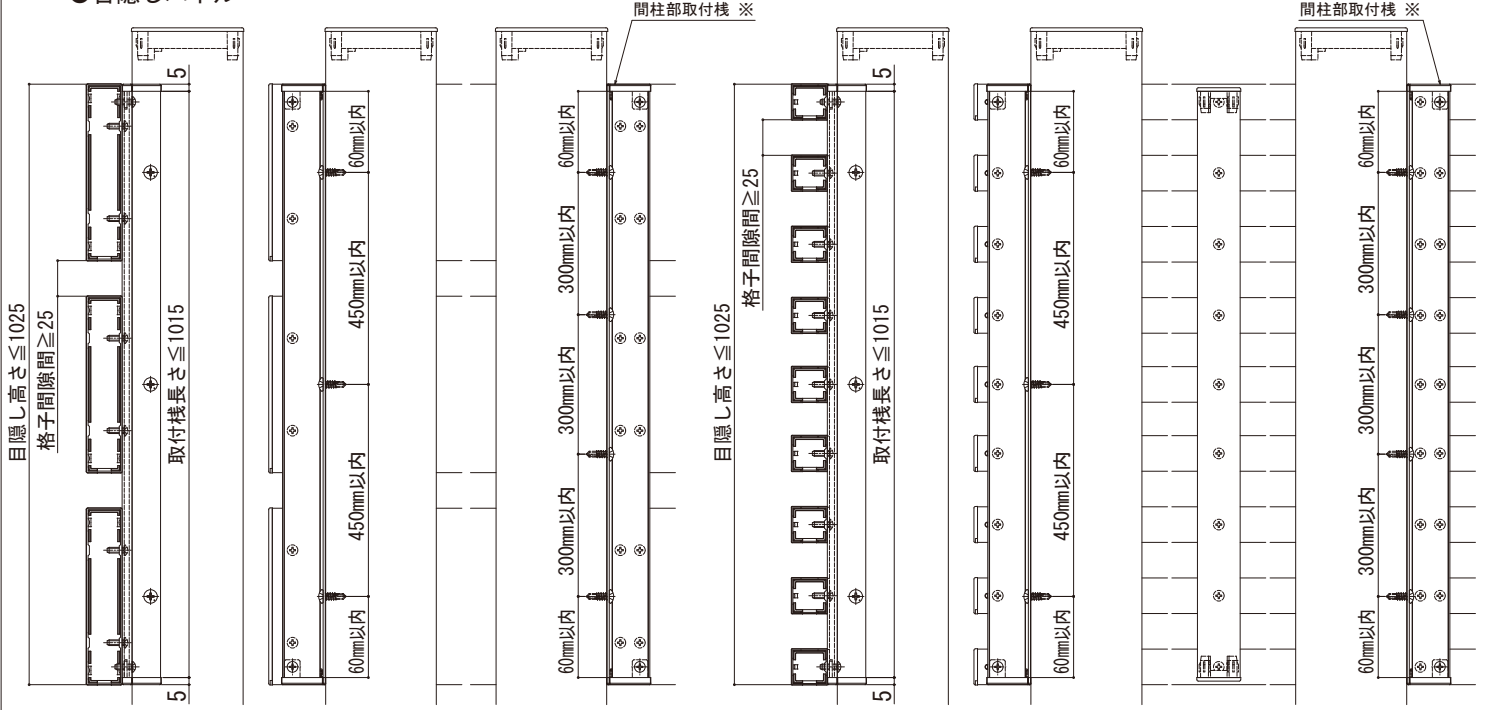

レセパ 独立テラス屋根 共通オプション

■レセパ 共通オプション

●目隠しパネル

【端部】

【間柱部】

【端部】

【間柱部】

※ 間柱部取付棧は、単体の場合：内観右側に取付けてください

※ 間柱部取付棧は、単体の場合：内観右側に取付けてください

前面

側面

前面

側面

※基礎寸法Eは、前面・側面パネル2段と同様です

目隠しパネル

呼称幅	LS	L (標準)	A (標準)
5尺	1472	1072	200
1間	1988	1528	
1.5間	2704	2244	
2間	3420	2960	
2.5間	3936	3536	