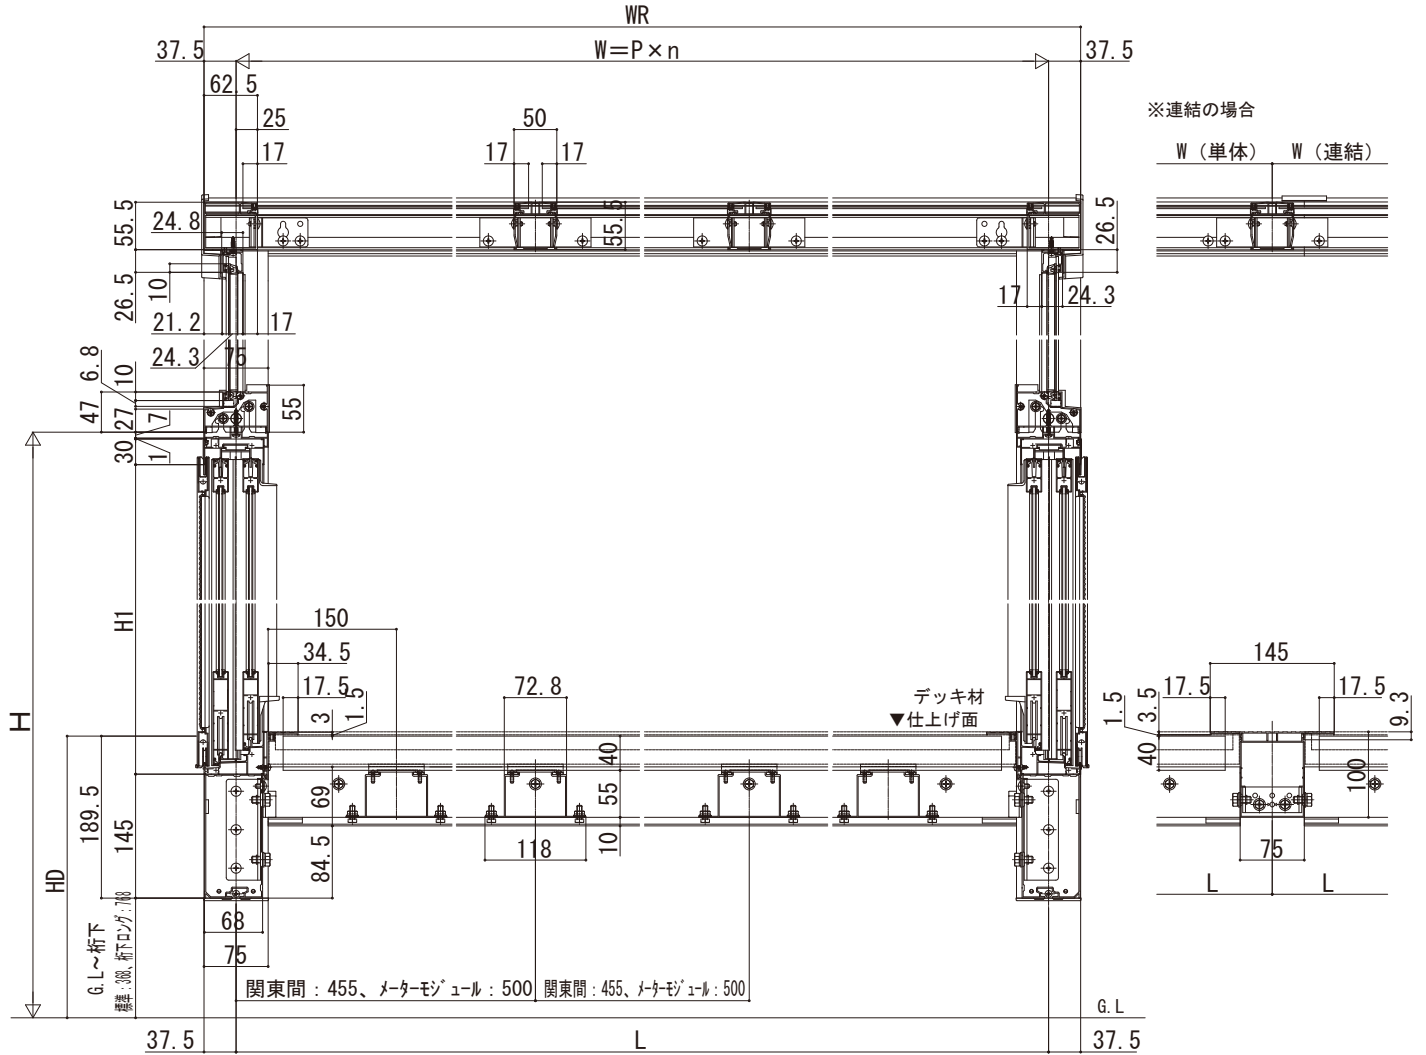

ソラリア テラス囲い・バルコニー囲い

ソラリア テラス囲い スタンダードタイプ 床納まり (リウッド床) 根太掛け仕様

【正面図】 単体・連結

【平面図】 単体・連結