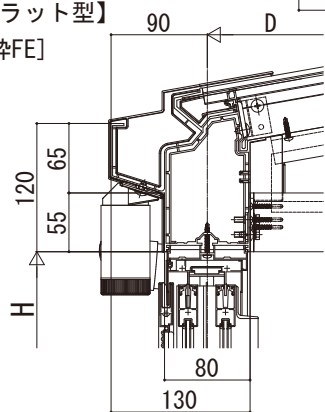

# ソラリア テラス囲い・バルコニー囲い

ソラリア テラス囲い スタンダードタイプ 床納まり (リウッド床) 根太掛け仕様

【側面図】

【フラット型】

[前枠FE]

[前枠FF]

【アール型】

[前枠RC]

[前枠RD]

■前枠サイズ対応表

- : 前枠FE、前枠RC
- ⊠ : 前枠FF、前枠RD

・ 600N/m<sup>2</sup>

呼称奥行	呼称幅	1間				1.5間		2間	
		18	20	27	30	36	40		
3尺	09								
4尺	12								
5尺	15								
6尺	18								
7尺	21								
8尺	24								
9尺	27								⊠

・ 1500N/m<sup>2</sup>

呼称奥行	呼称幅	1間				1.5間		2間	
		18	20	27	30	36	40		
3尺	09								
4尺	12								
5尺	15								
6尺	18								
7尺	21								
8尺	24								
9尺	27								⊠

・ 3000N/m<sup>2</sup>

呼称奥行	呼称幅	1間	1.5間	2間
		18	27	36
3尺	09			
4尺	12			
5尺	15			⊠
6尺	18			⊠