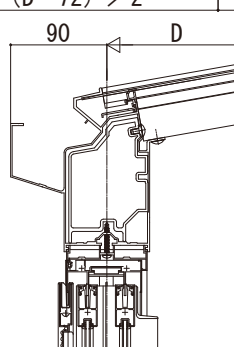

# ソラリア テラス囲い・バルコニー囲い

ソラリア テラス囲い スタンダードタイプ 床納まり (リウッド床) 根太掛け仕様

【側面図】

【フラット型】

[前枠FE]

[前枠FF]

【アール型】

[前枠RC]

[前枠RD]

■前枠サイズ対応表

- : 前枠FE、前枠RC
- ⊠ : 前枠FF、前枠RD

・ 600N/m<sup>2</sup>

呼称奥行	呼称幅	1間				1.5間		2間	
		18	20	27	30	36	40		
3尺	09								
4尺	12								
5尺	15								
6尺	18								
7尺	21								
8尺	24								
9尺	27								⊠

・ 1500N/m<sup>2</sup>

呼称奥行	呼称幅	1間				1.5間		2間	
		18	20	27	30	36	40		
3尺	09								
4尺	12								
5尺	15								
6尺	18								
7尺	21								
8尺	24								
9尺	27								⊠

・ 3000N/m<sup>2</sup>

呼称奥行	呼称幅	1間	1.5間	2間
		18	27	36
3尺	09			
4尺	12			
5尺	15			⊠
6尺	18			⊠