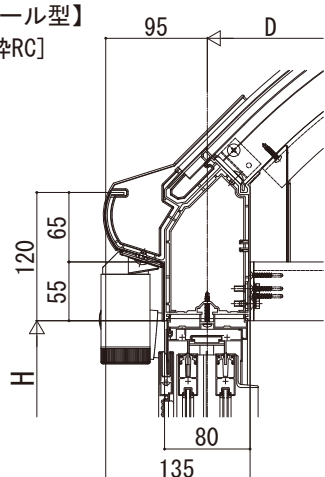

# ソラリア テラス囲い・バルコニー囲い

ソラリア テラス囲い スタンダードタイプ 床納まり (リウッド床) 根太掛け仕様

【側面図】

【フラット型】

[前枠FE]

[前枠FF]

【アール型】

[前枠RC]

[前枠RD]

■前枠サイズ対応表

- : 前枠FE、前枠RC
- ⊠ : 前枠FF、前枠RD

・ 600N/m<sup>2</sup>

呼称奥行	呼称幅	1間				1.5間		2間	
		18	20	27	30	36	40		
3尺	09								
4尺	12								
5尺	15								
6尺	18								
7尺	21								
8尺	24								
9尺	27								⊠

・ 1500N/m<sup>2</sup>

呼称奥行	呼称幅	1間				1.5間		2間	
		18	20	27	30	36	40		
3尺	09								
4尺	12								
5尺	15								
6尺	18								
7尺	21								
8尺	24								
9尺	27								⊠

・ 3000N/m<sup>2</sup>

呼称奥行	呼称幅	1間	1.5間	2間
		18	27	36
3尺	09			
4尺	12			
5尺	15			⊠
6尺	18			⊠