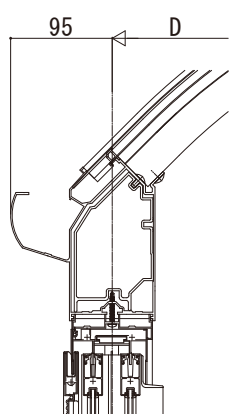

# ソラリア テラス囲い・バルコニー囲い

ソラリア テラス囲い スタンダードタイプ 床納まり (リウッド床) 根太掛け仕様

【側面図】

【フラット型】

[前枠FE]

[前枠FF]

【アール型】

[前枠RC]

[前枠RD]

■前枠サイズ対応表

- : 前枠FE、前枠RC
- ⊠ : 前枠FF、前枠RD

・ 600N/m<sup>2</sup>

呼称奥行	呼称幅	1間				1.5間		2間	
		18	20	27	30	36	40		
3尺	09								
4尺	12								
5尺	15								
6尺	18								
7尺	21								
8尺	24								
9尺	27								⊠

・ 1500N/m<sup>2</sup>

呼称奥行	呼称幅	1間				1.5間		2間	
		18	20	27	30	36	40		
3尺	09								
4尺	12								
5尺	15								
6尺	18								
7尺	21								
8尺	24								
9尺	27								⊠

・ 3000N/m<sup>2</sup>

呼称奥行	呼称幅	1間	1.5間	2間
		18	27	36
3尺	09			
4尺	12			
5尺	15			⊠
6尺	18			⊠