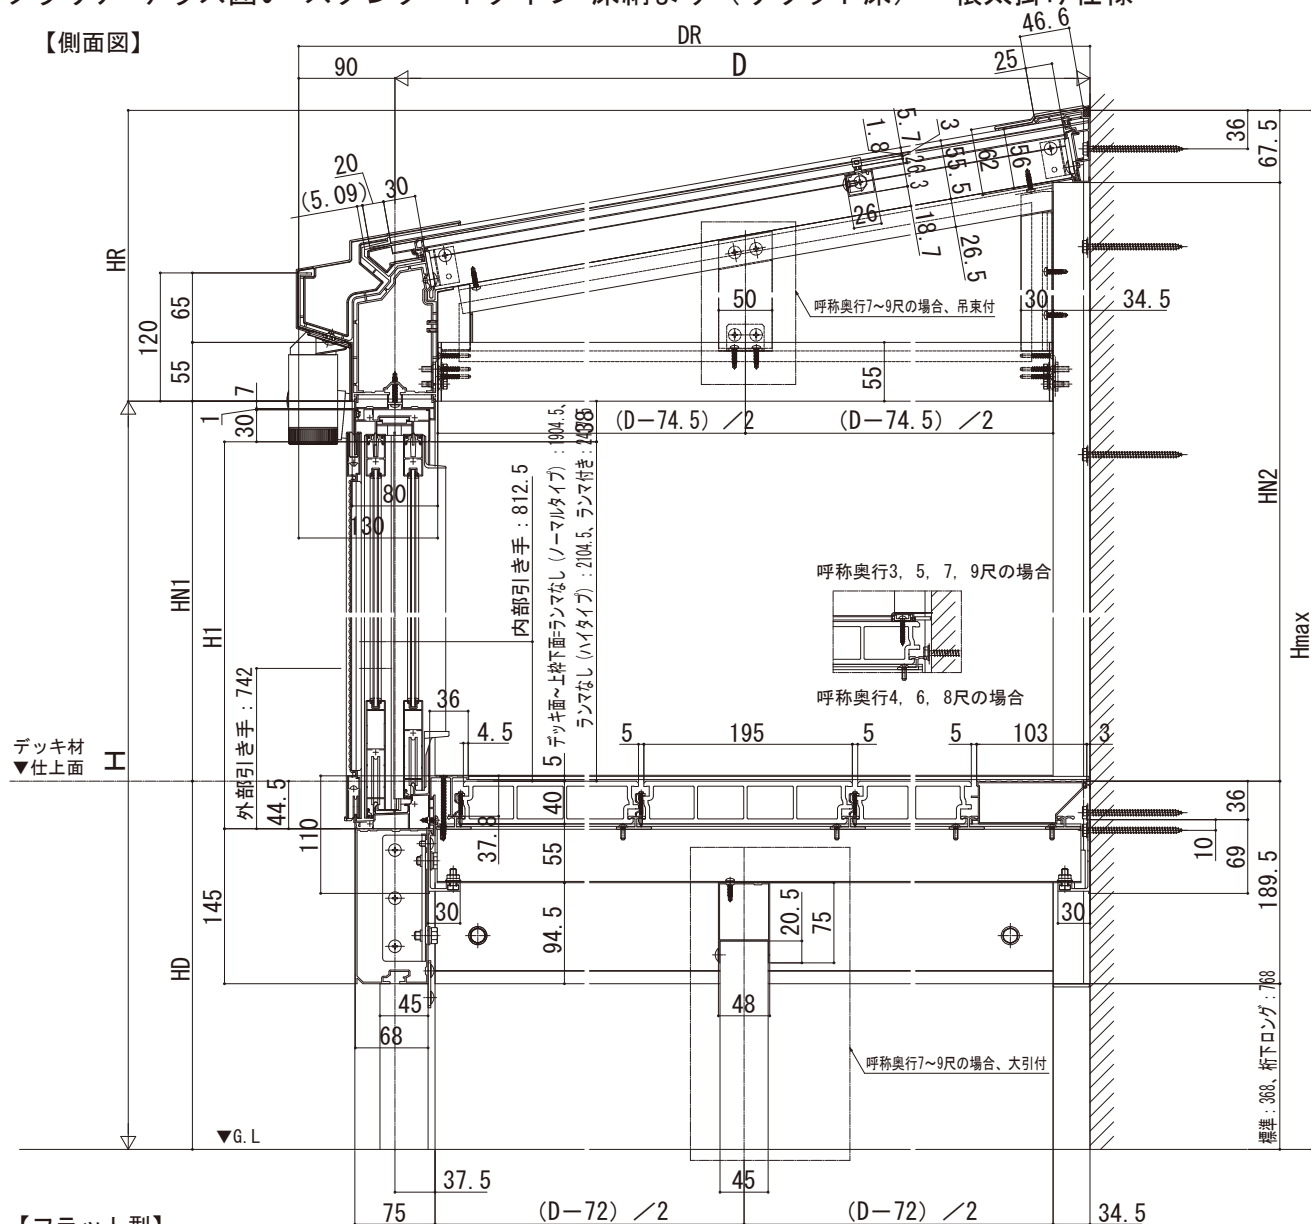

# ソラリア テラス囲い・バルコニー囲い

ソラリア テラス囲い スタンダードタイプ 床納まり (リウッド床) 根太掛け仕様

【側面図】

【フラット型】

[前枠FE]

[前枠FF]

【アール型】

[前枠RC]

[前枠RD]

■前枠サイズ対応表

- : 前枠FE、前枠RC
- ⊠ : 前枠FF、前枠RD

・ 600N/m<sup>2</sup>

呼称奥行	呼称幅	1間				1.5間		2間	
		18	20	27	30	36	40		
3尺	09								
4尺	12								
5尺	15								
6尺	18								
7尺	21								
8尺	24								
9尺	27								⊠

・ 1500N/m<sup>2</sup>

呼称奥行	呼称幅	1間				1.5間		2間	
		18	20	27	30	36	40		
3尺	09								
4尺	12								
5尺	15								
6尺	18								
7尺	21								
8尺	24								
9尺	27								⊠

・ 3000N/m<sup>2</sup>

呼称奥行	呼称幅	1間	1.5間	2間
		18	27	36
3尺	09			
4尺	12			
5尺	15			⊠
6尺	18			⊠