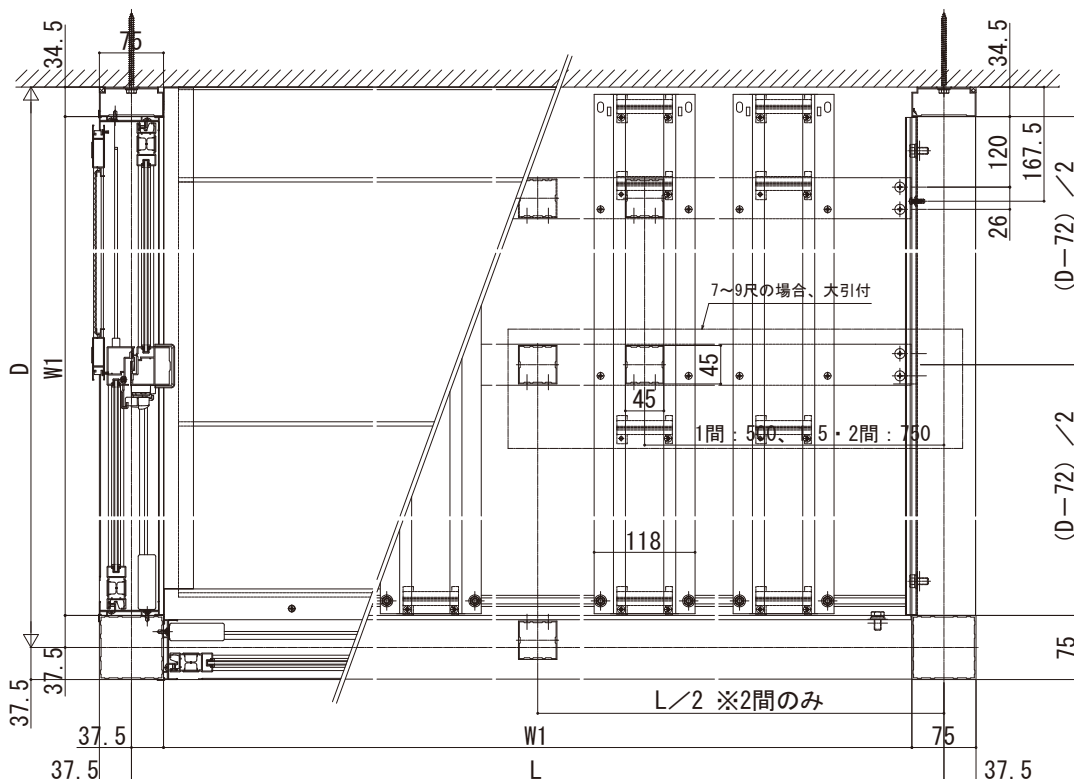

ソラリア テラス囲い・バルコニー囲い

ソラリア テラス囲い スタンダードタイプ 床納まり (リウッド床) 大引仕様

【正面図】 単体・連結

※連結の場合

【平面図】 単体・連結

※連結の場合

中間根太部