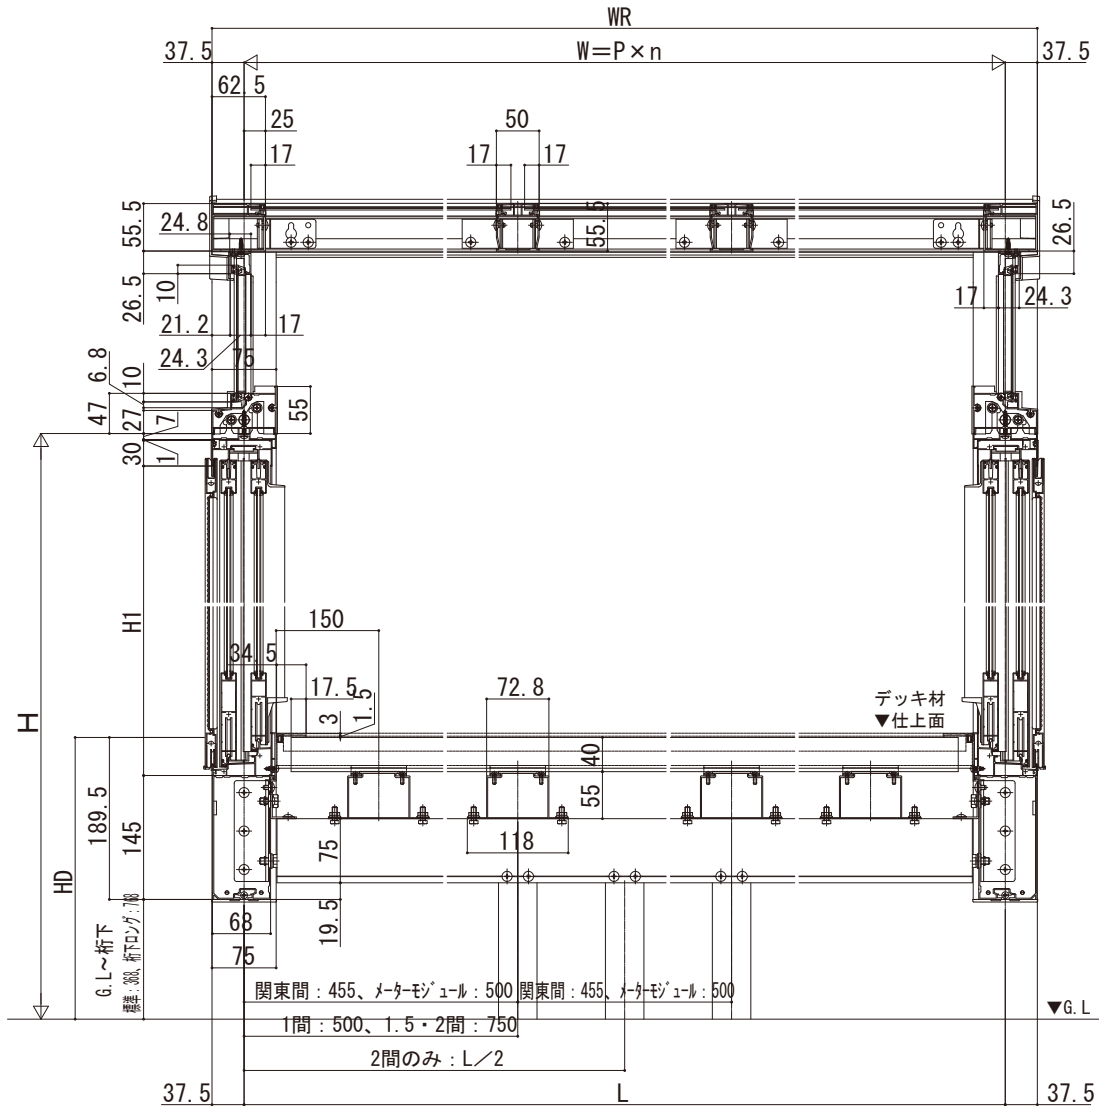

ソラリア テラス囲い・バルコニー囲い

ソラリア テラス囲い スタンダードタイプ 床納まり (リウッド床) 大引仕様

【正面図】 単体・連結

※連結の場合

【平面図】 単体・連結

※連結の場合

中間根太部