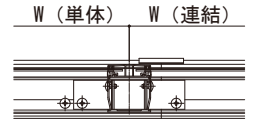

ソラリア テラス囲い・バルコニー囲い

ソラリア テラス囲い スタンダードタイプ 床納まり (リウッド床) 大引仕様

【正面図】 単体・連結

※連結の場合

【平面図】 単体・連結

※連結の場合

中間根太部