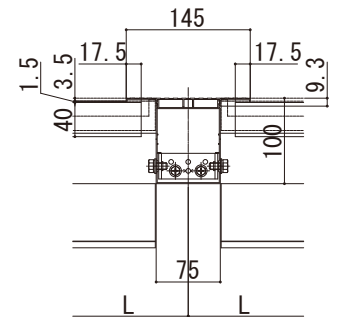

ソラリア テラス囲い・バルコニー囲い

ソラリア テラス囲い スタンダードタイプ 床納まり (リウッド床) 大引仕様

【正面図】 単体・連結

※連結の場合

【平面図】 単体・連結

※連結の場合

中間根太部