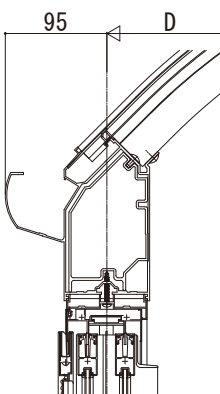

# ソラリア テラス囲い・バルコニー囲い

ソラリア テラス囲い スタンダードタイプ 床納まり (リウッド床) 大引仕様

【側面図】

【フラット型】

[前枠FE]

[前枠FF]

■前枠サイズ対応表

- : 前枠FE、前枠RC
- ⊗ : 前枠FF、前枠RD

・ 600N/m<sup>2</sup>

呼称 奥行	呼称幅	間					
		1間	1.5間	2間			
3尺	09	18	20	27	30	36	40
4尺	12						
5尺	15						
6尺	18						
7尺	21						
8尺	24						
9尺	27						⊗

・ 1500N/m<sup>2</sup>

呼称 奥行	呼称幅	間					
		1間	1.5間	2間			
3尺	09	18	20	27	30	36	40
4尺	12						
5尺	15						
6尺	18						
7尺	21						
8尺	24						
9尺	27						⊗

【アール型】

[前枠RC]

[前枠RD]

・ 3000N/m<sup>2</sup>

呼称 奥行	呼称幅	間	
		1間	1.5間 2間
3尺	09	18	27 36
4尺	12		
5尺	15		⊗
6尺	18		⊗