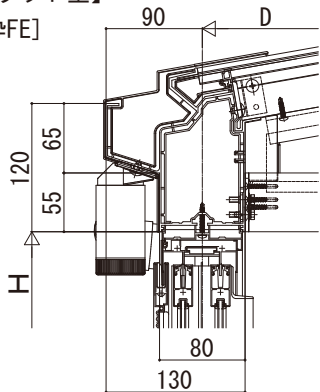

# ソラリア テラス囲い・バルコニー囲い

ソラリア テラス囲い スタンダードタイプ 床納まり (リウッド床) 大引仕様

【側面図】

【フラット型】

[前枠FE]

[前枠FF]

■前枠サイズ対応表

- : 前枠FE、前枠RC
- ⊗ : 前枠FF、前枠RD

・ 600N/m<sup>2</sup>

呼称 奥行	呼称幅	間					
		1間	1.5間	2間			
3尺	09	18	20	27	30	36	40
4尺	12						
5尺	15						
6尺	18						
7尺	21						
8尺	24						
9尺	27						⊗

・ 1500N/m<sup>2</sup>

呼称 奥行	呼称幅	間					
		1間	1.5間	2間			
3尺	09	18	20	27	30	36	40
4尺	12						
5尺	15						
6尺	18						
7尺	21						
8尺	24						
9尺	27						⊗

【アール型】

[前枠RC]

[前枠RD]

・ 3000N/m<sup>2</sup>

呼称 奥行	呼称幅	間	
		1間	1.5間 2間
3尺	09	18	27 36
4尺	12		
5尺	15		⊗
6尺	18		⊗