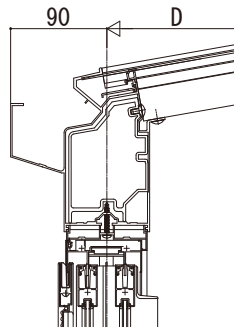

# ソラリア テラス囲い・バルコニー囲い

ソラリア テラス囲い スタンダードタイプ 床納まり (リウッド床) 大引仕様

【側面図】

【フラット型】

[前枠FE]

[前枠FF]

■前枠サイズ対応表

- : 前枠FE、前枠RC
- ⊗ : 前枠FF、前枠RD

・ 600N/m<sup>2</sup>

呼称 奥行	呼称幅	間					
		1間	1.5間	2間			
3尺	09	18	20	27	30	36	40
4尺	12						
5尺	15						
6尺	18						
7尺	21						
8尺	24						
9尺	27						⊗

・ 1500N/m<sup>2</sup>

呼称 奥行	呼称幅	間					
		1間	1.5間	2間			
3尺	09	18	20	27	30	36	40
4尺	12						
5尺	15						
6尺	18						
7尺	21						
8尺	24						
9尺	27						⊗

【アール型】

[前枠RC]

[前枠RD]

・ 3000N/m<sup>2</sup>

呼称 奥行	呼称幅	間	
		1間	1.5間 2間
3尺	09	18	27 36
4尺	12		
5尺	15		⊗
6尺	18		⊗