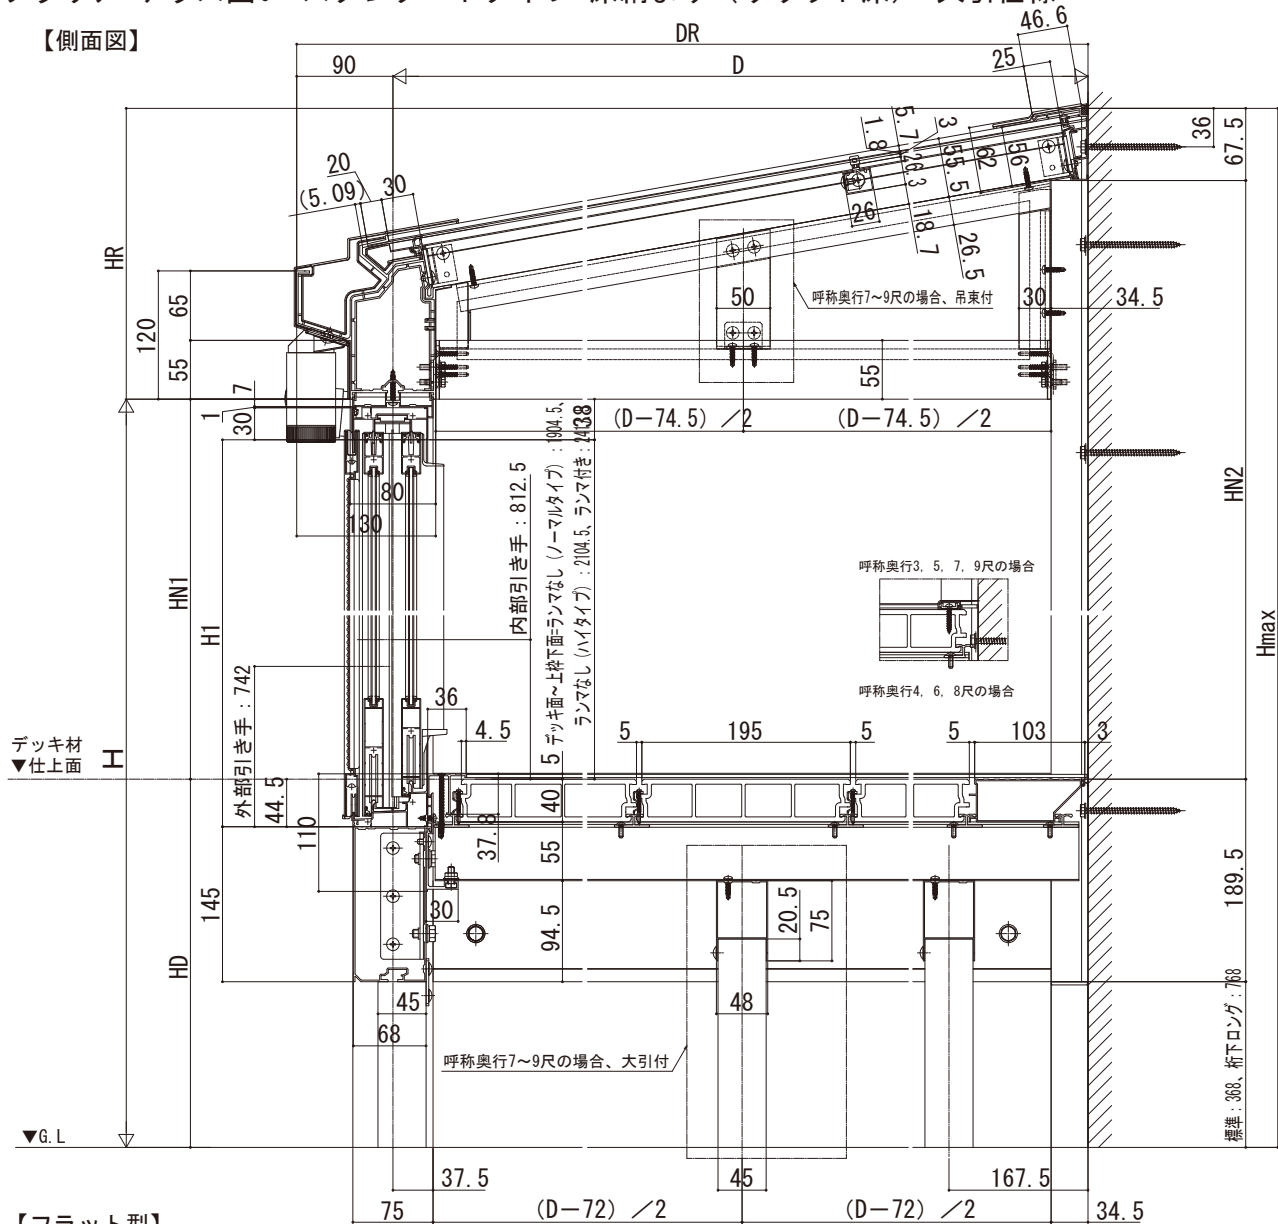

# ソラリア テラス囲い・バルコニー囲い

ソラリア テラス囲い スタンダードタイプ 床納まり (リウッド床) 大引仕様

【側面図】

【フラット型】

[前枠FE]

[前枠FF]

■前枠サイズ対応表

- : 前枠FE、前枠RC
- ⊗ : 前枠FF、前枠RD

・ 600N/m<sup>2</sup>

呼称 奥行	呼称幅	間					
		1間	1.5間	2間			
3尺	09	18	20	27	30	36	40
4尺	12						
5尺	15						
6尺	18						
7尺	21						
8尺	24						
9尺	27						⊗

・ 1500N/m<sup>2</sup>

呼称 奥行	呼称幅	間					
		1間	1.5間	2間			
3尺	09	18	20	27	30	36	40
4尺	12						
5尺	15						
6尺	18						
7尺	21						
8尺	24						
9尺	27						⊗

【アール型】

[前枠RC]

[前枠RD]

・ 3000N/m<sup>2</sup>

呼称 奥行	呼称幅	間	
		1間	1.5間 2間
3尺	09	18	27 36
4尺	12		
5尺	15		⊗
6尺	18		⊗