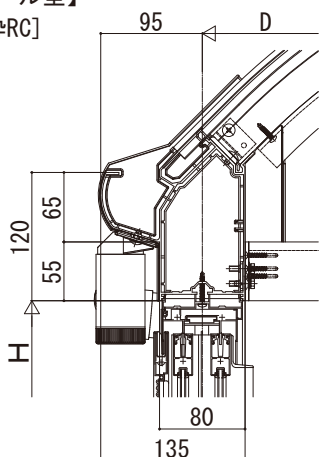

# ソラリア テラス囲い・バルコニー囲い

ソラリア テラス囲い スタンダードタイプ 床納まり (リウッド床) 大引仕様

【側面図】

【フラット型】

[前枠FE]

[前枠FF]

■前枠サイズ対応表

- : 前枠FE、前枠RC
- ⊗ : 前枠FF、前枠RD

・ 600N/m<sup>2</sup>

呼称 奥行	呼称幅	間					
		1間	1.5間	2間			
3尺	09	18	20	27	30	36	40
4尺	12						
5尺	15						
6尺	18						
7尺	21						
8尺	24						
9尺	27						⊗

・ 1500N/m<sup>2</sup>

呼称 奥行	呼称幅	間					
		1間	1.5間	2間			
3尺	09	18	20	27	30	36	40
4尺	12						
5尺	15						
6尺	18						
7尺	21						
8尺	24						
9尺	27						⊗

【アール型】

[前枠RC]

[前枠RD]

・ 3000N/m<sup>2</sup>

呼称 奥行	呼称幅	間	
		1間	1.5間 2間
3尺	09	18	27 36
4尺	12		
5尺	15		⊗
6尺	18		⊗