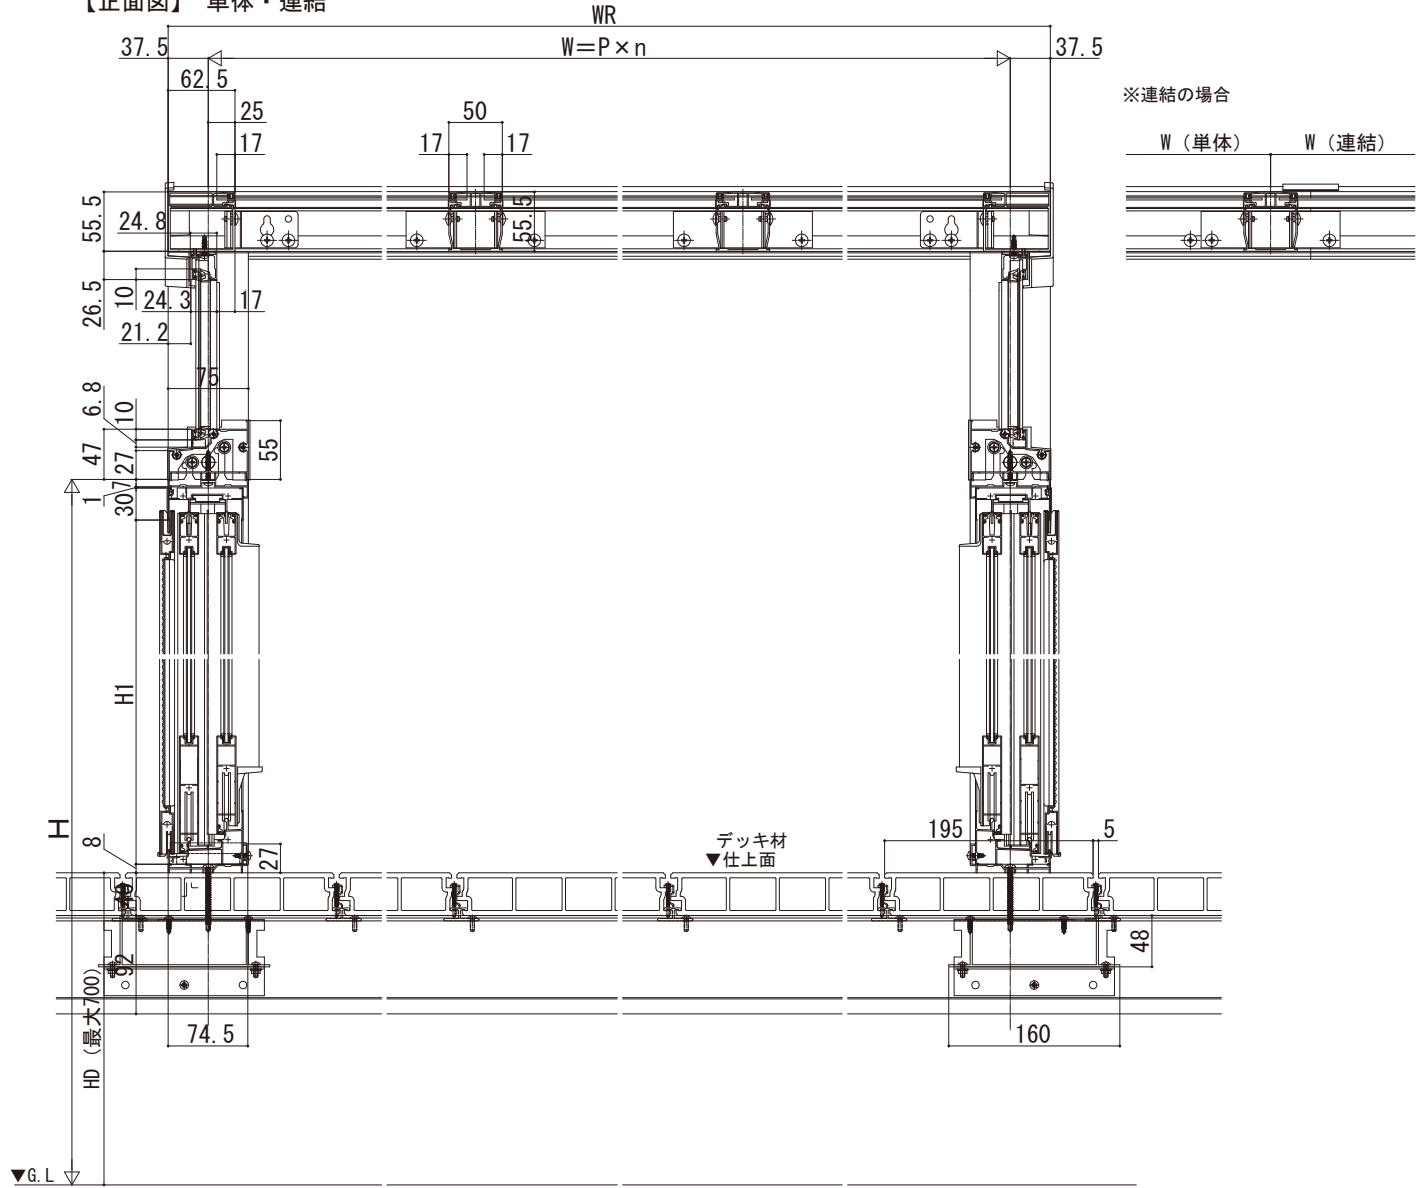

ソラリア テラス囲い・バルコニー囲い

ソラリア テラス囲い スタンダードタイプ デッキ納まり
【正面図】 単体・連結

【平面図】 単体・連結