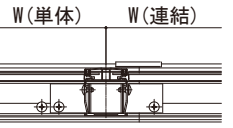

ソラリア テラス囲い・バルコニー囲い

ソラリア テラス囲い 木調ガーデンルームタイプ 床納まり(リウッド床) 根太掛け仕様

【正面図】 単体・連結

※連結の場合

【平面図】 単体・連結

※連結の場合
中間根太部