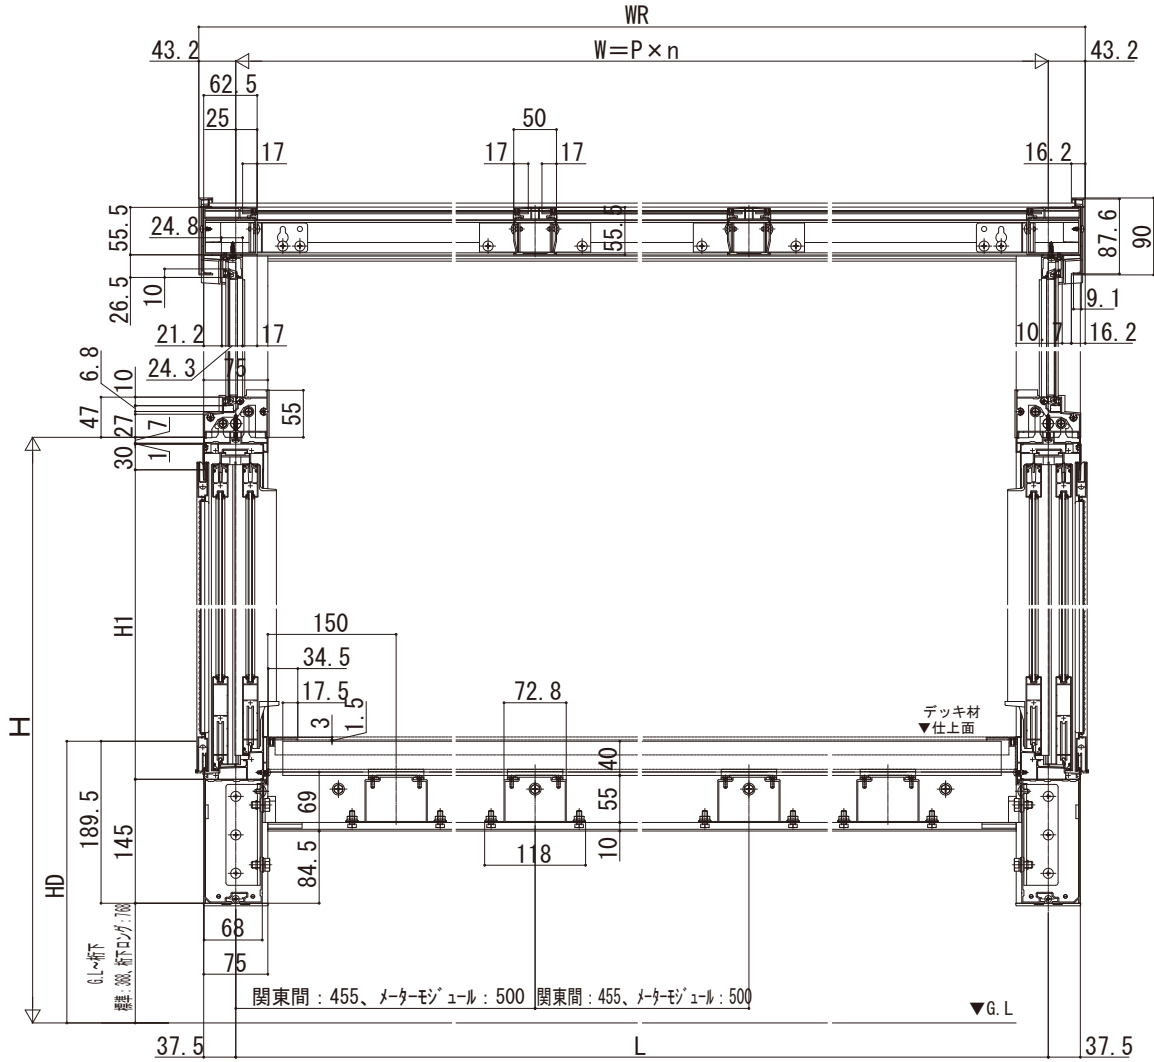

ソラリア テラス囲い・バルコニー囲い

ソラリア テラス囲い 木調ガーデンルームタイプ 床納まり(リウッド床) 根太掛け仕様

【正面図】 単体・連結

※連結の場合

【平面図】 単体・連結

※連結の場合
中間根太部