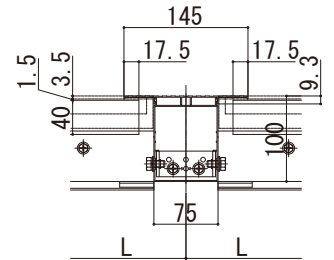

ソラリア テラス囲い・バルコニー囲い

ソラリア テラス囲い 木調ガーデンルームタイプ 床納まり(リウッド床) 根太掛け仕様

【正面図】 単体・連結

※連結の場合

【平面図】 単体・連結

※連結の場合
中間根太部