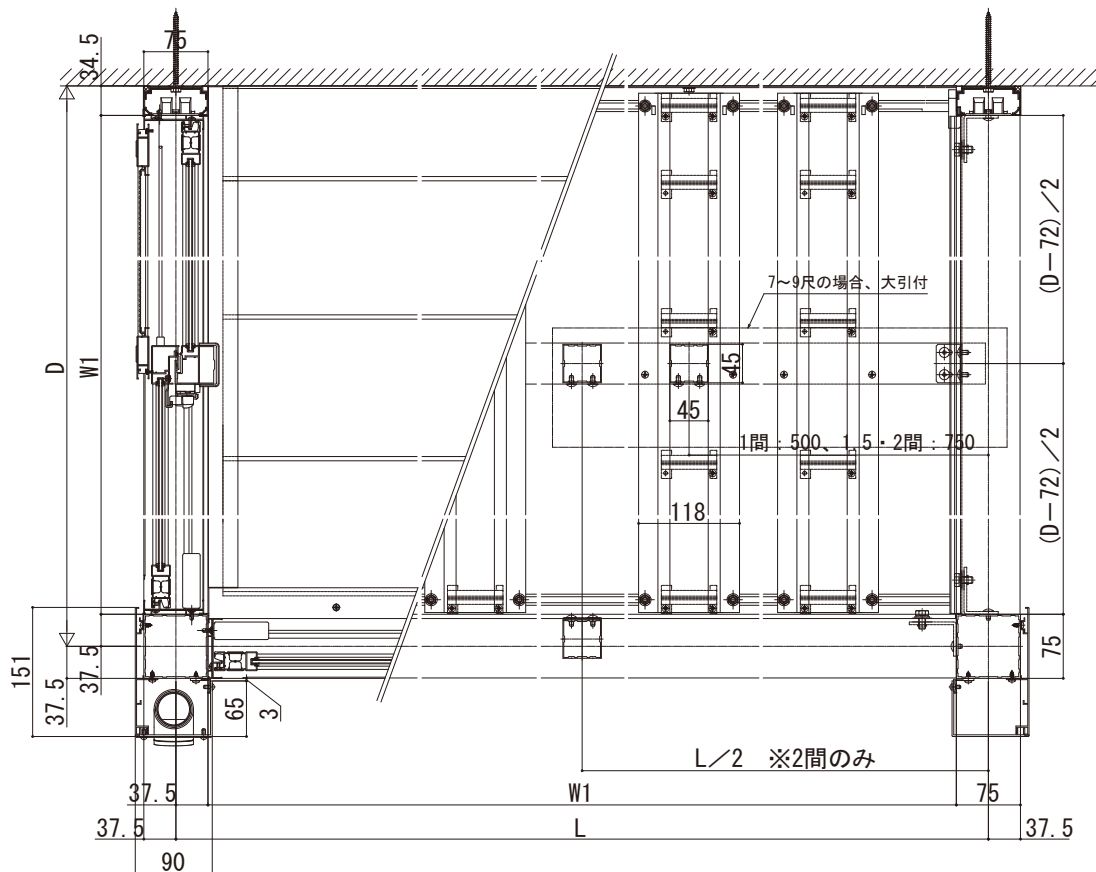

ソラリア テラス囲い・バルコニー囲い

ソラリア テラス囲い 木調ガーデンルームタイプ 床納まり(リウッド床) 根太掛け仕様

【正面図】 単体・連結

※連結の場合

【平面図】 単体・連結

※連結の場合
中間根太部