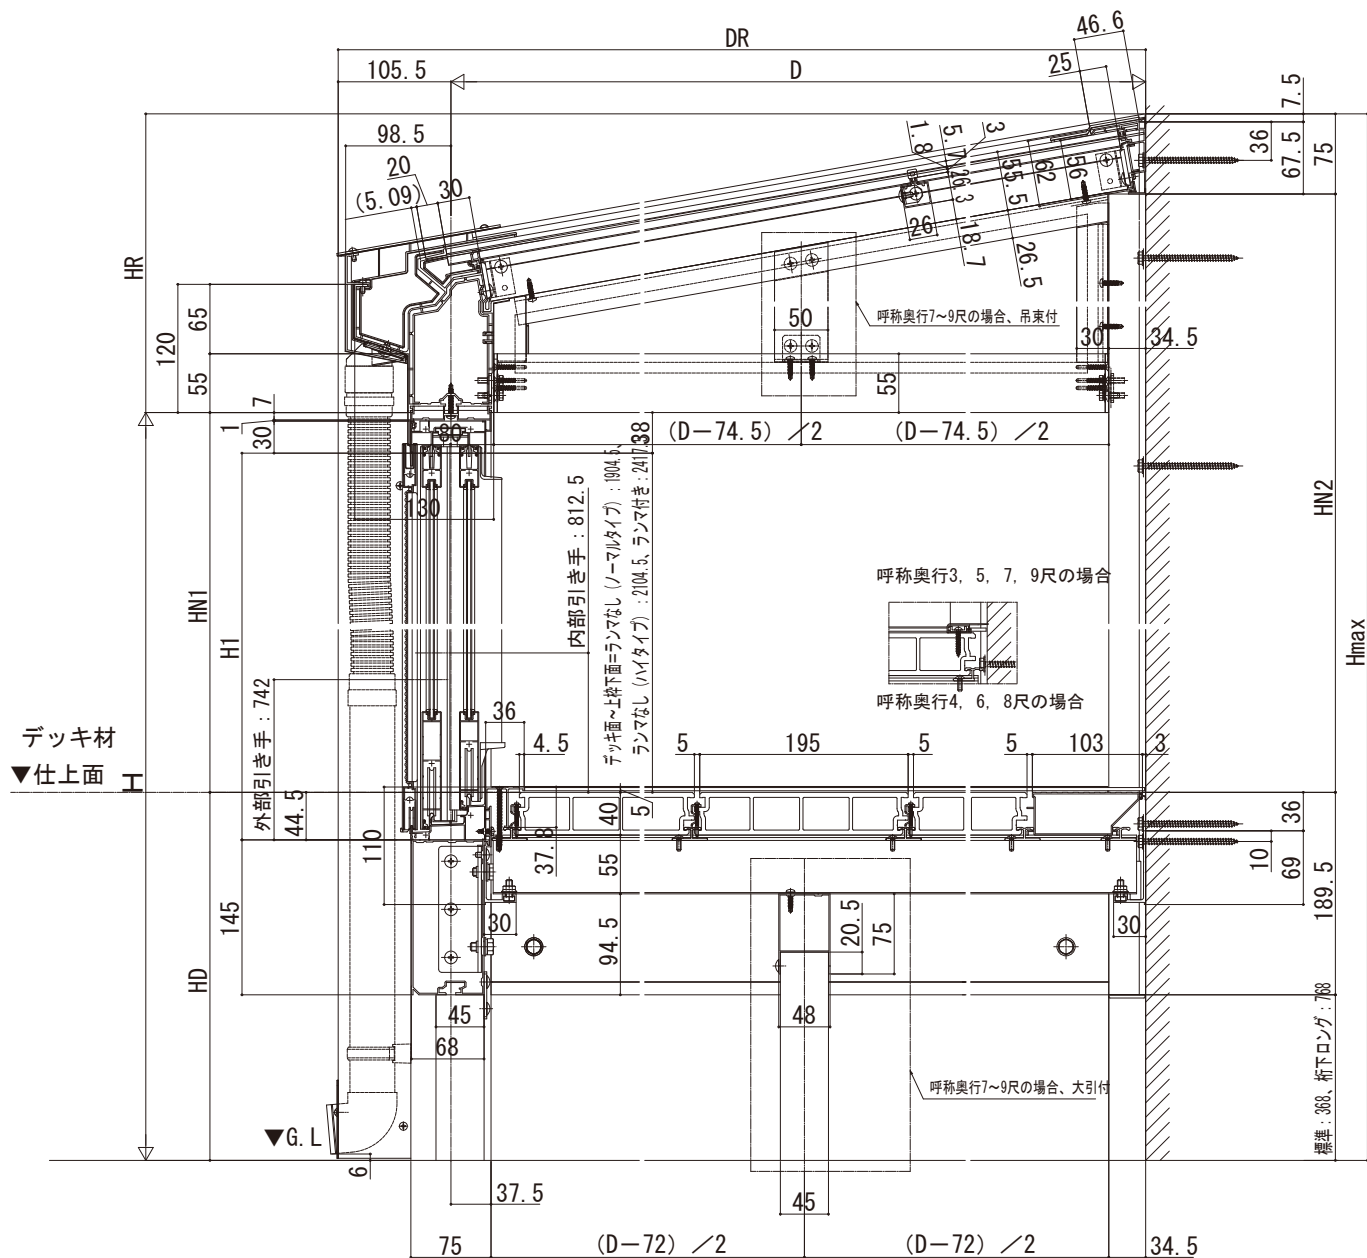

ソラリア テラス囲い・バルコニー囲い

ソラリア テラス囲い 木調ガーデンルームタイプ 床納まり (リウッド床) 根太掛け仕様

[側面図]

[前枠FE]

[前枠FF]

■前枠サイズ対応表

□ : 前枠FE
 ⊠ : 前枠FF
 ・ 600N/m²

呼称 奥行	呼称幅	間					
		1間	20	27	30	36	40
3尺	09	18	20	27	30	36	40
4尺	12						
5尺	15						
6尺	18						
7尺	21						
8尺	24						
9尺	27						⊠

・ 1500N/m²

呼称 奥行	呼称幅	間					
		1間	20	27	30	36	40
3尺	09	18	20	27	30	36	40
4尺	12						
5尺	15						
6尺	18						
7尺	21						
8尺	24						
9尺	27						⊠

・ 3000N/m²

呼称 奥行	呼称幅	間		
		1間	1.5間	2間
3尺	09	18	27	36
4尺	12			
5尺	15			⊠
6尺	18			⊠