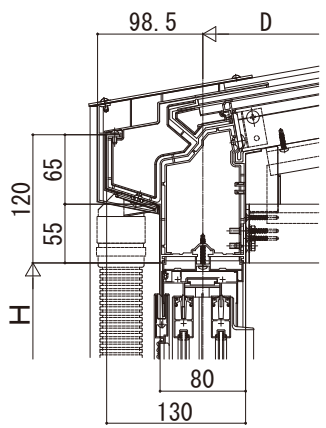

ソラリア テラス囲い・バルコニー囲い

ソラリア テラス囲い 木調ガーデンルームタイプ 床納まり (リウッド床) 根太掛け仕様

[側面図]

[前枠FE]

[前枠FF]

■前枠サイズ対応表

□ : 前枠FE
 ⊠ : 前枠FF
 ・ 600N/m²

呼称 奥行	呼称幅	間					
		1間	20	27	30	36	40
3尺	09	18	20	27	30	36	40
4尺	12						
5尺	15						
6尺	18						
7尺	21						
8尺	24						
9尺	27						⊠

・ 1500N/m²

呼称 奥行	呼称幅	間					
		1間	20	27	30	36	40
3尺	09	18	20	27	30	36	40
4尺	12						
5尺	15						
6尺	18						
7尺	21						
8尺	24						
9尺	27						⊠

・ 3000N/m²

呼称 奥行	呼称幅	間		
		1間	1.5間	2間
3尺	09	18	27	36
4尺	12			
5尺	15			⊠
6尺	18			⊠