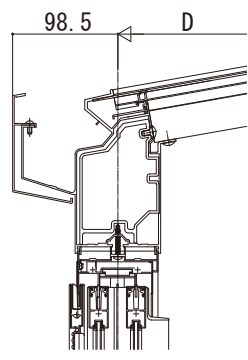

ソラリア テラス囲い・バルコニー囲い

ソラリア テラス囲い 木調ガーデンルームタイプ 床納まり (リウッド床) 根太掛け仕様

[側面図]

[前枠FE]

[前枠FF]

■前枠サイズ対応表

□ : 前枠FE
 ⊠ : 前枠FF
 ・ 600N/m²

呼称 奥行	呼称幅	間					
		1間	20	27	30	36	40
3尺	09	18	20	27	30	36	40
4尺	12						
5尺	15						
6尺	18						
7尺	21						
8尺	24						
9尺	27						⊠

・ 1500N/m²

呼称 奥行	呼称幅	間					
		1間	20	27	30	36	40
3尺	09	18	20	27	30	36	40
4尺	12						
5尺	15						
6尺	18						
7尺	21						
8尺	24						
9尺	27						⊠

・ 3000N/m²

呼称 奥行	呼称幅	間		
		1間	1.5間	2間
3尺	09	18	27	36
4尺	12			
5尺	15			⊠
6尺	18			⊠