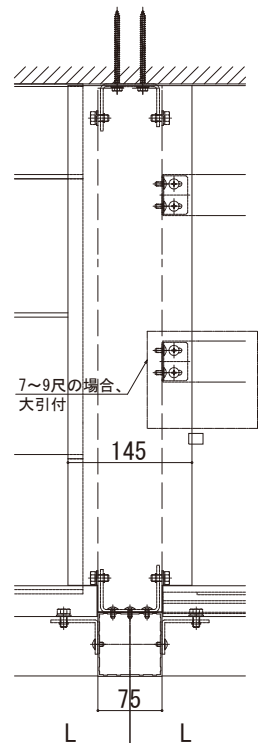

ソラリア テラス囲い・バルコニー囲い

ソラリア テラス囲い 木調ガーデンルームタイプ 床納まり(リウッド床) 大引仕様

【正面図】単体・連結

※連結の場合

※連結の場合
中間根太部

【平面図】単体・連結