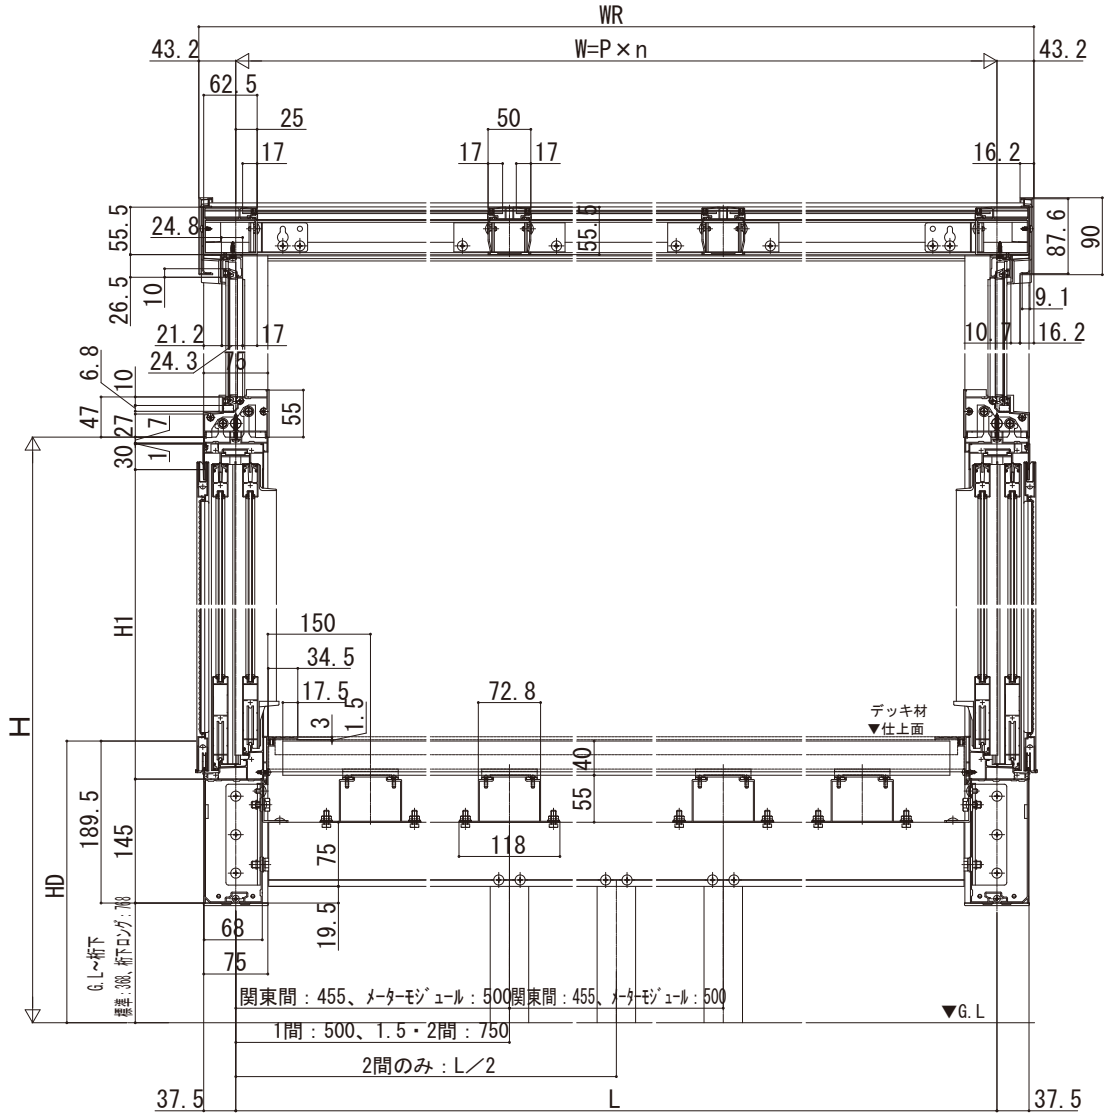

ソラリア テラス囲い・バルコニー囲い

ソラリア テラス囲い 木調ガーデンルームタイプ 床納まり(リウッド床) 大引仕様

【正面図】単体・連結

※連結の場合

※連結の場合
中間根太部

【平面図】単体・連結