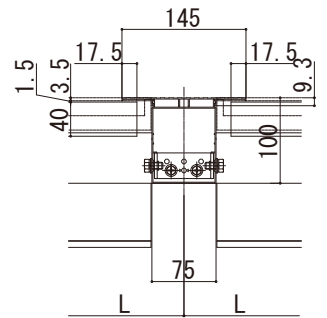

ソラリア テラス囲い・バルコニー囲い

ソラリア テラス囲い 木調ガーデンルームタイプ 床納まり(リウッド床) 大引仕様

【正面図】単体・連結

※連結の場合

※連結の場合
中間根太部

【平面図】単体・連結