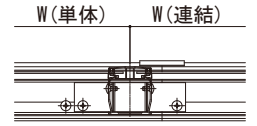

ソラリア テラス囲い・バルコニー囲い

ソラリア テラス囲い 木調ガーデンルームタイプ 床納まり(リウッド床) 大引仕様

【正面図】単体・連結

※連結の場合

※連結の場合
中間根太部

【平面図】単体・連結