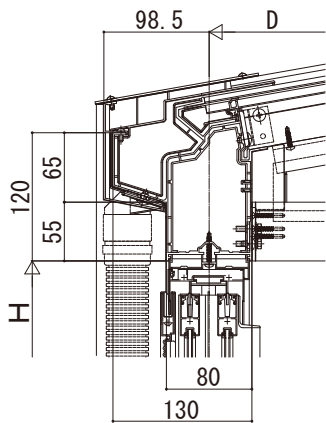

ソラリア テラス囲い・バルコニー囲い

ソラリア テラス囲い 木調ガーデンルームタイプ 床納まり (リウッド床) 大引仕様

[側面図]

[前枠FE]

[前枠FF]

■前枠サイズ対応表

□ : 前枠FE
 ⊠ : 前枠FF
 ・ 600N/m²

呼び奥行	呼び幅	間					
		1間	2間	1.5間	2間	1.5間	2間
3尺	09	18	20	27	30	36	40
4尺	12						
5尺	15						
6尺	18						
7尺	21						
8尺	24						
9尺	27						⊠

・ 1500N/m²

呼び奥行	呼び幅	間					
		1間	2間	1.5間	2間	1.5間	2間
3尺	09	18	20	27	30	36	40
4尺	12						
5尺	15						
6尺	18						
7尺	21						
8尺	24						
9尺	27						⊠

・ 3000N/m²

呼び奥行	呼び幅	間		
		1間	1.5間	2間
3尺	09	18	27	36
4尺	12			
5尺	15			
6尺	18			⊠