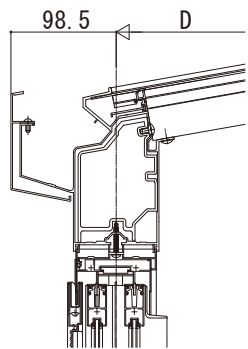

ソラリア テラス囲い・バルコニー囲い

ソラリア テラス囲い 木調ガーデンルームタイプ 床納まり (リウッド床) 大引仕様

[側面図]

[前枠FE]

[前枠FF]

■前枠サイズ対応表

□ : 前枠FE
 ⊠ : 前枠FF
 ・ 600N/m²

呼び奥行	呼び幅	間					
		1間	2間	1.5間	2間	1.5間	2間
3尺	09	18	20	27	30	36	40
4尺	12						
5尺	15						
6尺	18						
7尺	21						
8尺	24						
9尺	27						⊠

・ 1500N/m²

呼び奥行	呼び幅	間					
		1間	2間	1.5間	2間	1.5間	2間
3尺	09	18	20	27	30	36	40
4尺	12						
5尺	15						
6尺	18						
7尺	21						
8尺	24						
9尺	27						⊠

・ 3000N/m²

呼び奥行	呼び幅	間		
		1間	1.5間	2間
3尺	09	18	27	36
4尺	12			
5尺	15			
6尺	18			⊠