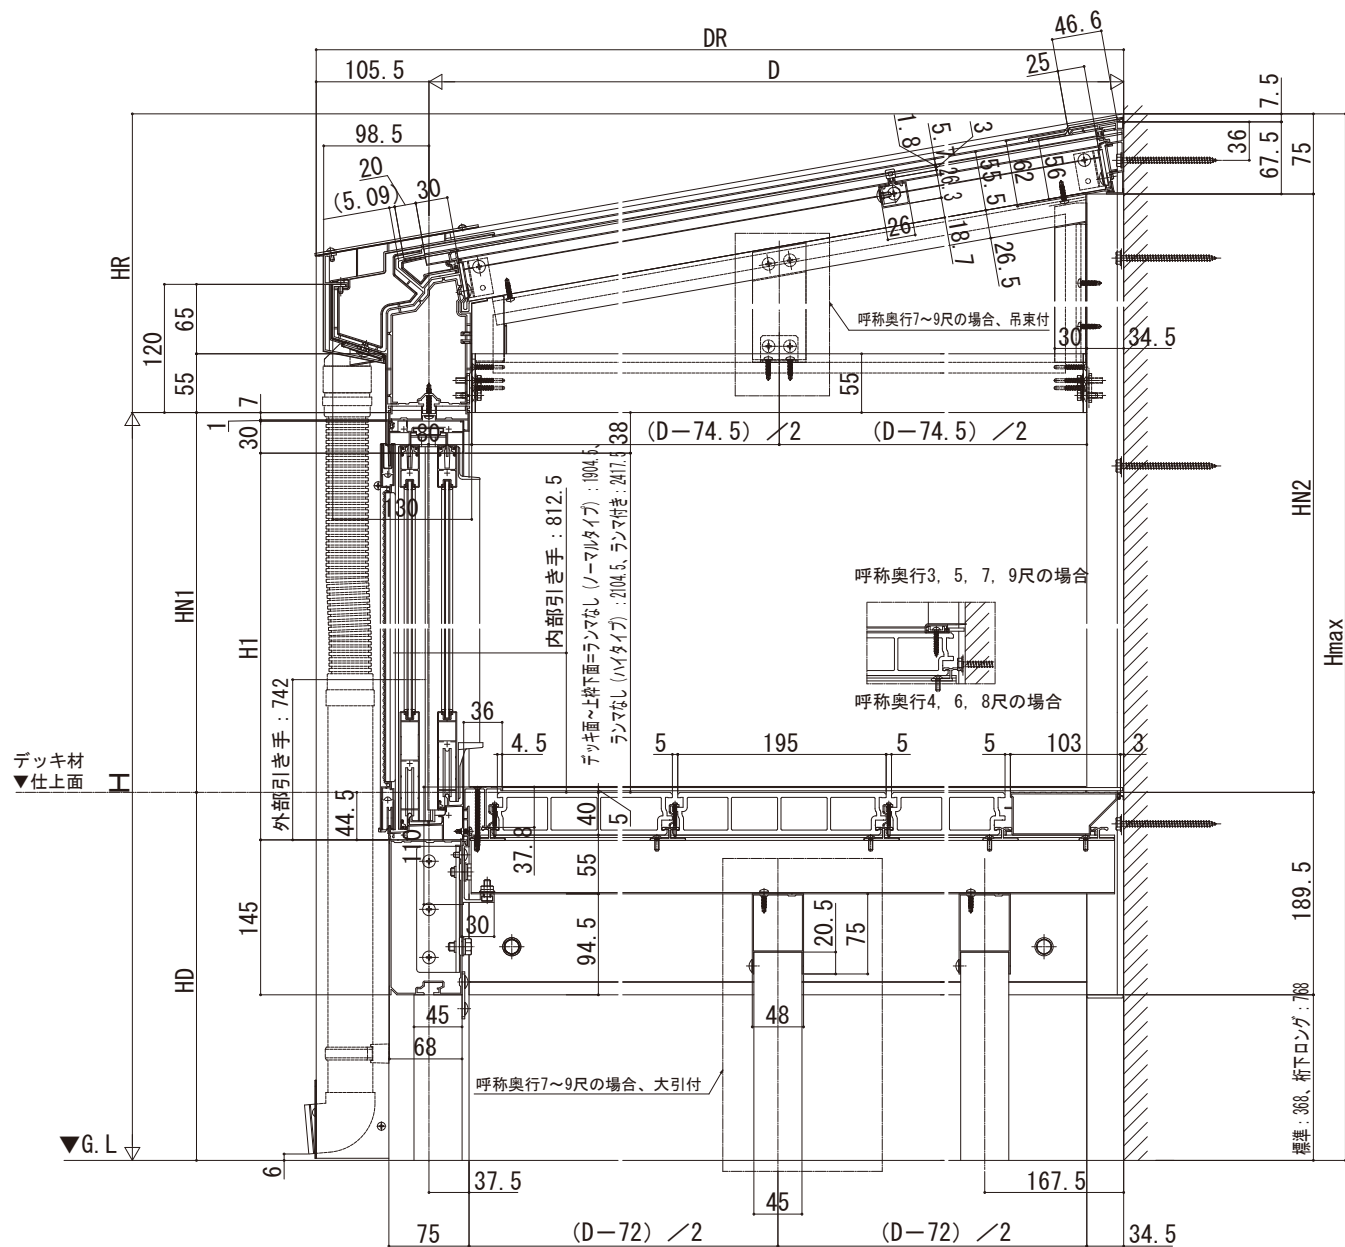

ソラリア テラス囲い・バルコニー囲い

ソラリア テラス囲い 木調ガーデンルームタイプ 床納まり (リウッド床) 大引仕様

[側面図]

[前枠FE]

[前枠FF]

■前枠サイズ対応表

□ : 前枠FE
 ⊠ : 前枠FF
 ・ 600N/m²

呼び奥行	呼び幅	間					
		1間	2間	1.5間	2間	1.5間	2間
3尺	09	18	20	27	30	36	40
4尺	12						
5尺	15						
6尺	18						
7尺	21						
8尺	24						
9尺	27						⊠

・ 1500N/m²

呼び奥行	呼び幅	間					
		1間	2間	1.5間	2間	1.5間	2間
3尺	09	18	20	27	30	36	40
4尺	12						
5尺	15						
6尺	18						
7尺	21						
8尺	24						
9尺	27						⊠

・ 3000N/m²

呼び奥行	呼び幅	間		
		1間	1.5間	2間
3尺	09	18	27	36
4尺	12			
5尺	15			
6尺	18			⊠