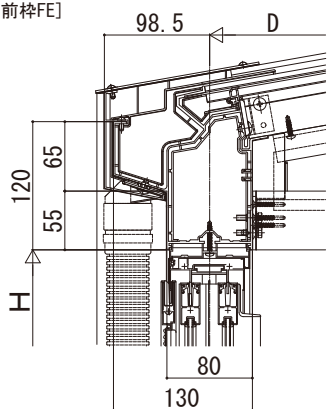

## ソラリア テラス囲い 木調ガーデンルームタイプ デッキ納まり

【側面図】

[前枠FE]

[前枠FF]

■前枠サイズ対応表

- : 前枠FE
- ⊗ : 前枠FF
- ・ 600N/m<sup>2</sup>
- ・ 1500N/m<sup>2</sup>
- ・ 3000N/m<sup>2</sup>

| 呼称<br>奥行 | 呼称幅 | 間  |      |    |    |    |    |
|----------|-----|----|------|----|----|----|----|
|          |     | 1間 | 1.5間 | 2間 | 2間 | 2間 | 2間 |
| 3尺       | 09  | 18 | 20   | 27 | 30 | 36 | 40 |
| 4尺       | 12  |    |      |    |    |    |    |
| 5尺       | 15  |    |      |    |    |    |    |
| 6尺       | 18  |    |      |    |    |    |    |
| 7尺       | 21  |    |      |    |    |    |    |
| 8尺       | 24  |    |      |    |    |    |    |
| 9尺       | 27  |    |      |    |    |    | ⊗  |

・ 1500N/m<sup>2</sup>

| 呼称<br>奥行 | 呼称幅 | 間  |      |    |    |    |    |
|----------|-----|----|------|----|----|----|----|
|          |     | 1間 | 1.5間 | 2間 | 2間 | 2間 | 2間 |
| 3尺       | 09  | 18 | 20   | 27 | 30 | 36 | 40 |
| 4尺       | 12  |    |      |    |    |    |    |
| 5尺       | 15  |    |      |    |    |    |    |
| 6尺       | 18  |    |      |    |    |    |    |
| 7尺       | 21  |    |      |    |    |    |    |
| 8尺       | 24  |    |      |    |    |    |    |
| 9尺       | 27  |    |      |    |    |    | ⊗  |

・ 3000N/m<sup>2</sup>

| 呼称<br>奥行 | 呼称幅 | 間  |      |    |
|----------|-----|----|------|----|
|          |     | 1間 | 1.5間 | 2間 |
| 3尺       | 09  | 18 | 27   | 36 |
| 4尺       | 12  |    |      |    |
| 5尺       | 15  |    |      | ⊗  |
| 6尺       | 18  |    |      | ⊗  |