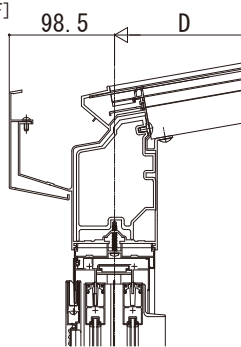

## ソラリア テラス囲い 木調ガーデンルームタイプ デッキ納まり

【側面図】

[前枠FE]

[前枠FF]

■前枠サイズ対応表

- : 前枠FE
- ⊗ : 前枠FF
- ・ 600N/m<sup>2</sup>
- ・ 1500N/m<sup>2</sup>
- ・ 3000N/m<sup>2</sup>

| 呼称<br>奥行 | 呼称幅 | 間  |      |    |    |    |    |
|----------|-----|----|------|----|----|----|----|
|          |     | 1間 | 1.5間 | 2間 | 2間 | 2間 | 2間 |
| 3尺       | 09  | 18 | 20   | 27 | 30 | 36 | 40 |
| 4尺       | 12  |    |      |    |    |    |    |
| 5尺       | 15  |    |      |    |    |    |    |
| 6尺       | 18  |    |      |    |    |    |    |
| 7尺       | 21  |    |      |    |    |    |    |
| 8尺       | 24  |    |      |    |    |    |    |
| 9尺       | 27  |    |      |    |    |    | ⊗  |

・ 1500N/m<sup>2</sup>

| 呼称<br>奥行 | 呼称幅 | 間  |      |    |    |    |    |
|----------|-----|----|------|----|----|----|----|
|          |     | 1間 | 1.5間 | 2間 | 2間 | 2間 | 2間 |
| 3尺       | 09  | 18 | 20   | 27 | 30 | 36 | 40 |
| 4尺       | 12  |    |      |    |    |    |    |
| 5尺       | 15  |    |      |    |    |    |    |
| 6尺       | 18  |    |      |    |    |    |    |
| 7尺       | 21  |    |      |    |    |    |    |
| 8尺       | 24  |    |      |    |    |    |    |
| 9尺       | 27  |    |      |    |    |    | ⊗  |

・ 3000N/m<sup>2</sup>

| 呼称<br>奥行 | 呼称幅 | 間  |      |    |
|----------|-----|----|------|----|
|          |     | 1間 | 1.5間 | 2間 |
| 3尺       | 09  | 18 | 27   | 36 |
| 4尺       | 12  |    |      |    |
| 5尺       | 15  |    |      | ⊗  |
| 6尺       | 18  |    |      | ⊗  |