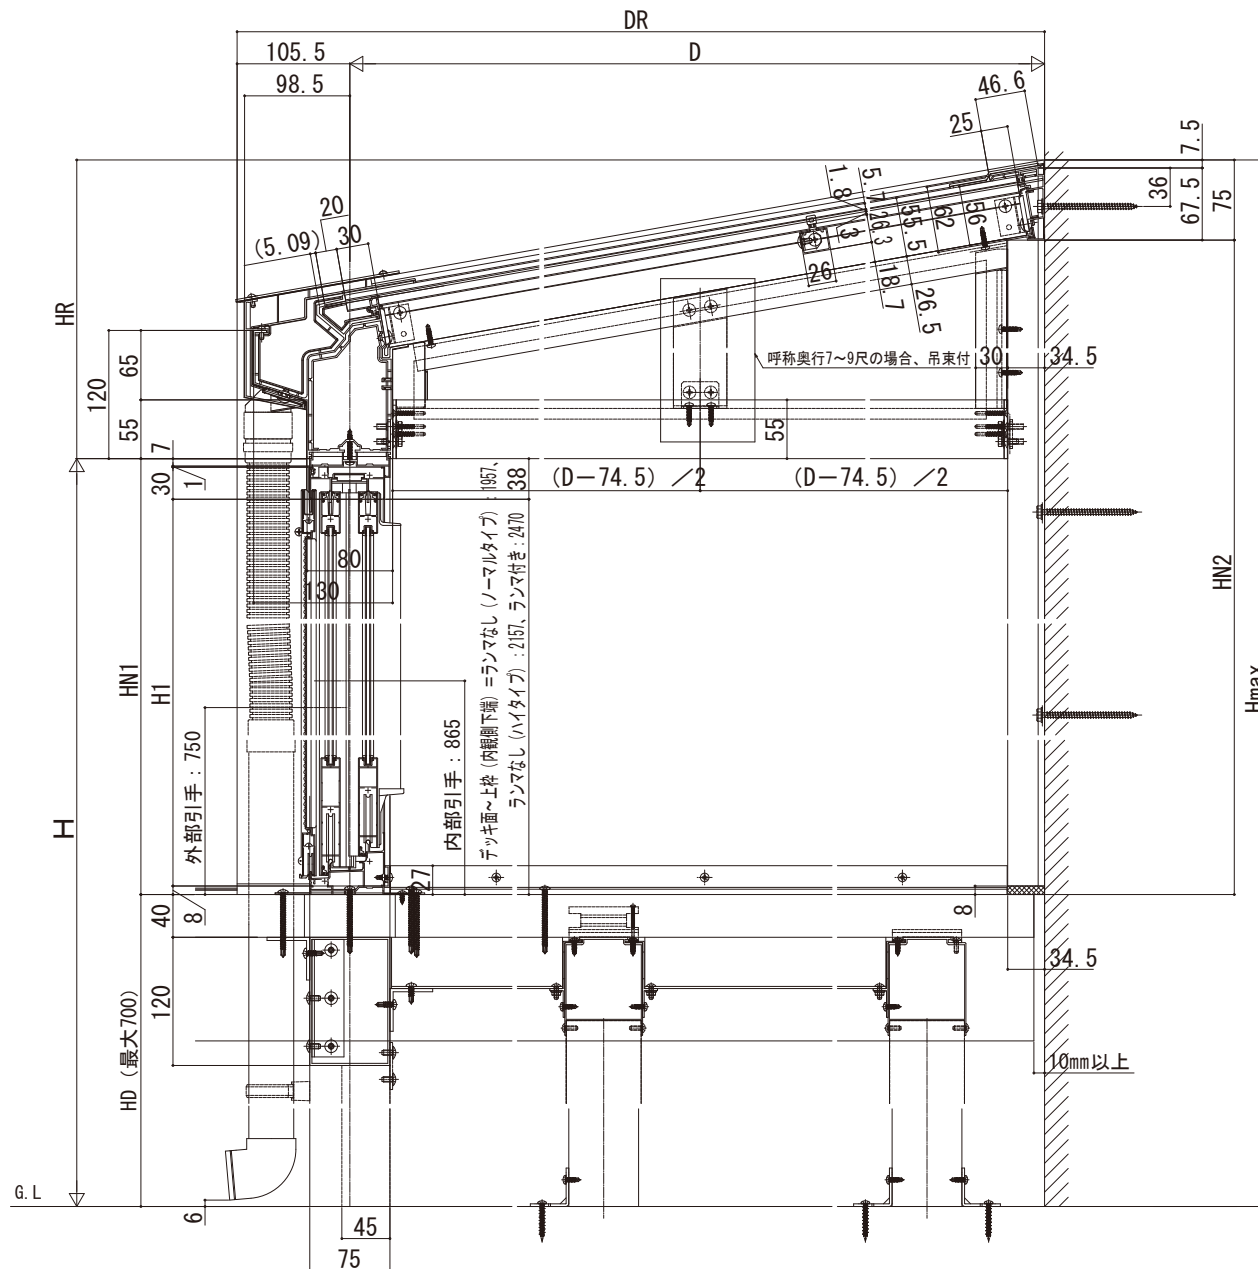

# ソラリア テラス囲い・バルコニー囲い

## ソラリア テラス囲い 木調ガーデンルームタイプ デッキ納まり

【側面図】

[前枠FE]

[前枠FF]

■前枠サイズ対応表

- : 前枠FE
- ⊗ : 前枠FF
- ・ 600N/m<sup>2</sup>
- ・ 1500N/m<sup>2</sup>
- ・ 3000N/m<sup>2</sup>

| 呼称<br>奥行 | 呼称幅 | 間  |      |    |    |    |    |
|----------|-----|----|------|----|----|----|----|
|          |     | 1間 | 1.5間 | 2間 | 2間 | 2間 | 2間 |
| 3尺       | 09  | 18 | 20   | 27 | 30 | 36 | 40 |
| 4尺       | 12  |    |      |    |    |    |    |
| 5尺       | 15  |    |      |    |    |    |    |
| 6尺       | 18  |    |      |    |    |    |    |
| 7尺       | 21  |    |      |    |    |    |    |
| 8尺       | 24  |    |      |    |    |    |    |
| 9尺       | 27  |    |      |    |    |    | ⊗  |

・ 1500N/m<sup>2</sup>

| 呼称<br>奥行 | 呼称幅 | 間  |      |    |    |    |    |
|----------|-----|----|------|----|----|----|----|
|          |     | 1間 | 1.5間 | 2間 | 2間 | 2間 | 2間 |
| 3尺       | 09  | 18 | 20   | 27 | 30 | 36 | 40 |
| 4尺       | 12  |    |      |    |    |    |    |
| 5尺       | 15  |    |      |    |    |    |    |
| 6尺       | 18  |    |      |    |    |    |    |
| 7尺       | 21  |    |      |    |    |    |    |
| 8尺       | 24  |    |      |    |    |    |    |
| 9尺       | 27  |    |      |    |    |    | ⊗  |

・ 3000N/m<sup>2</sup>

| 呼称<br>奥行 | 呼称幅 | 間  |      |    |
|----------|-----|----|------|----|
|          |     | 1間 | 1.5間 | 2間 |
| 3尺       | 09  | 18 | 27   | 36 |
| 4尺       | 12  |    |      |    |
| 5尺       | 15  |    |      | ⊗  |
| 6尺       | 18  |    |      | ⊗  |