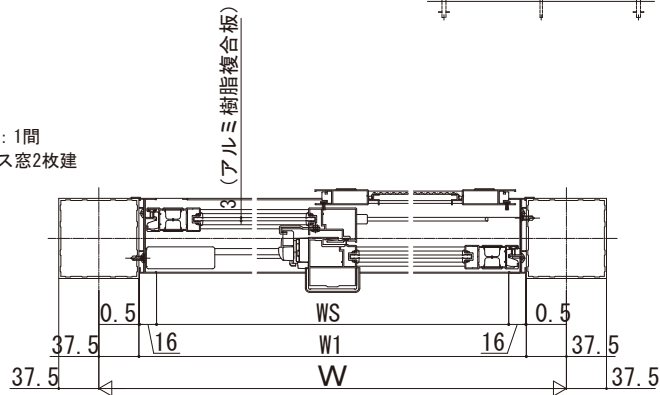

## オプション (ソラリア テラス囲い)

化粧パネル (折りたたみ戸用)

外観側

※Wp寸法  
2枚建: W1/2+149.4  
4枚建: W1/4+125.85

内観側

腰パネル

正面: 1間  
テラス窓2枚建

正面: 1.5~2間  
テラス窓4枚建