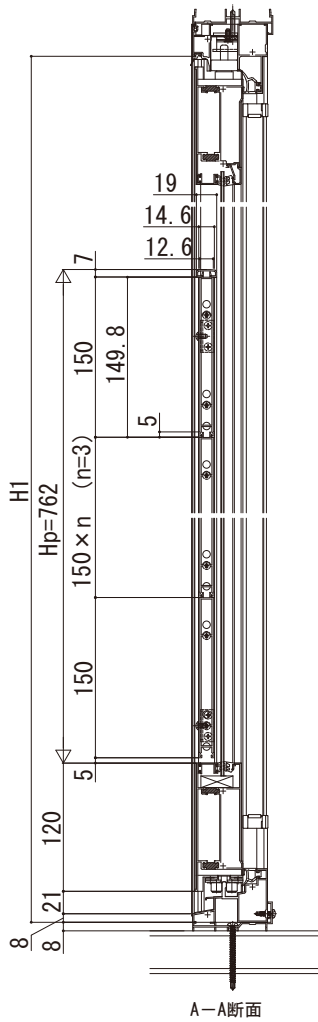

# ソラリア テラス囲い・バルコニー囲い

## オプション (ソラリア テラス囲い)

化粧パネル (折りたたみ戸用)

外観側

※Wp寸法  
2枚建: W1/2+149.4  
4枚建: W1/4+125.85

内観側

腰パネル

正面: 1間  
テラス窓2枚建

正面: 1.5~2間  
テラス窓4枚建