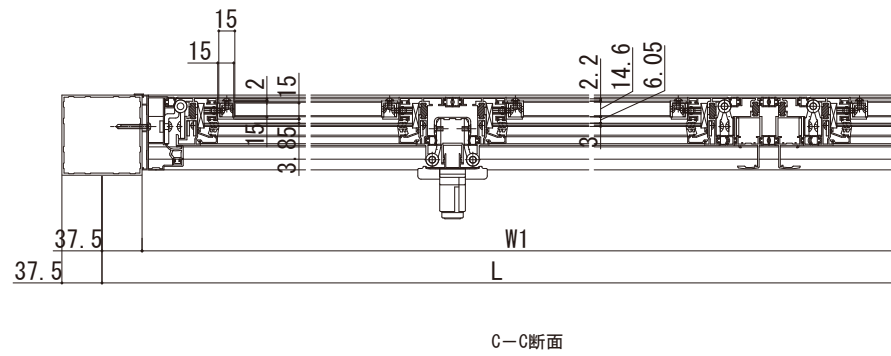

## オプション (ソラリア テラス囲い)

化粧パネル (折りたたみ戸用)

外観側

※Wp寸法  
2枚建: W1/2+149.4  
4枚建: W1/4+125.85

内観側

腰パネル

正面: 1間  
テラス窓2枚建

正面: 1.5~2間  
テラス窓4枚建