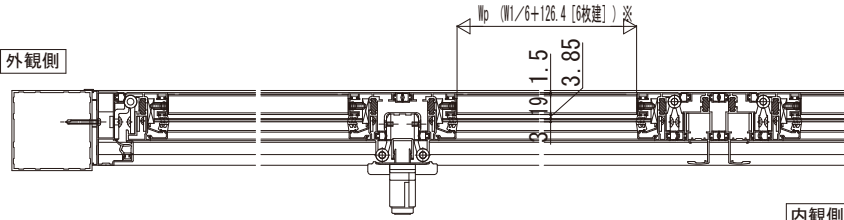

# ソラリア テラス囲い・バルコニー囲い

## オプション (ソラリア テラス囲い)

化粧パネル (折りたたみ戸用)

外観側

※Wp寸法  
2枚建: W1/2+149.4  
4枚建: W1/4+125.85

内観側

腰パネル

正面: 1間  
テラス窓2枚建

正面: 1.5~2間  
テラス窓4枚建