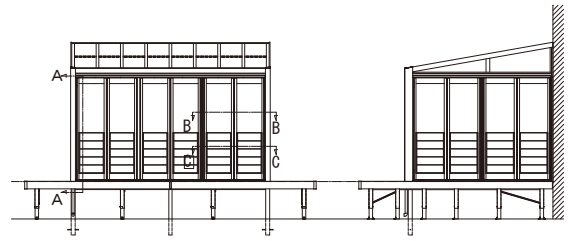

# ソラリア テラス囲い・バルコニー囲い

## オプション (ソラリア テラス囲い)

化粧パネル (折りたたみ戸用)

外観側

※Wp寸法  
2枚建: W1/2+149.4  
4枚建: W1/4+125.85

内観側

腰パネル

正面: 1間  
テラス窓2枚建

正面: 1.5~2間  
テラス窓4枚建