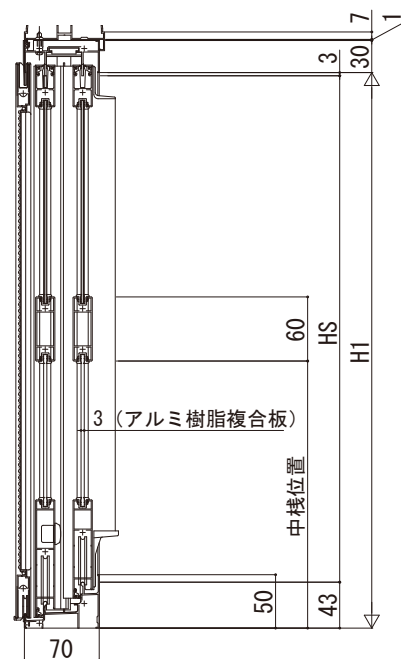

## オプション (ソラリア テラス囲い)

化粧パネル (折りたたみ戸用)

外観側

※Wp寸法  
2枚建: W1/2+149.4  
4枚建: W1/4+125.85

内観側

腰パネル

正面: 1間  
テラス窓2枚建

正面: 1.5~2間  
テラス窓4枚建