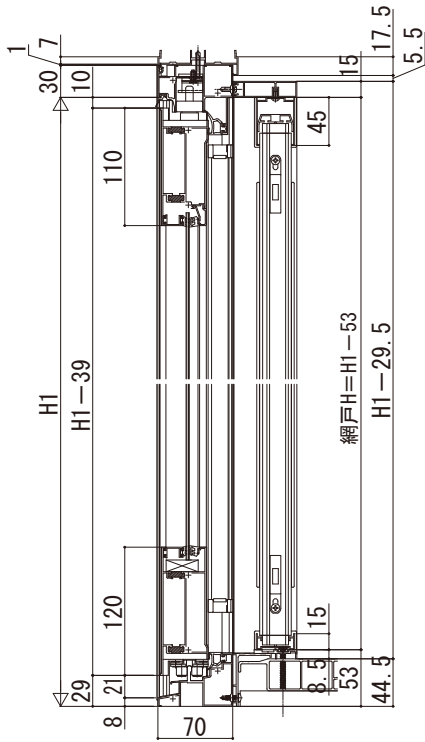

ソラリア テラス囲い・バルコニー囲い

ソラリア テラス囲い スタンダードタイプ・木調ガーデンルームタイプ
床・デッキ納まり 開口部 (正面・側面)

【側面図】 折りたたみ戸

正面 : 1.5~2間

納まり	開口タイプ	H1
床納まり	ノーマルタイプ	1949
デッキ納まり	ハイタイプ	2149

側面 : 5~9尺

【床納まり (塩ビデッキ仕様)】

【床納まり (リウッド床仕様)】

【デッキ納まり】