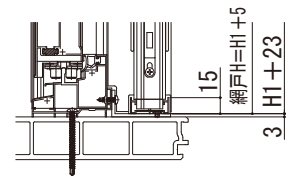

ソラリア テラス囲い・バルコニー囲い

ソラリア テラス囲い スタンダードタイプ・木調ガーデンルームタイプ
床・デッキ納まり 開口部 (正面・側面)

【側面図】 折りたたみ戸

正面 : 1.5~2間

納まり	開口タイプ	H1
床納まり	ノーマルタイプ	1949
デッキ納まり	ハイタイプ	2149

側面 : 5~9尺

【床納まり (塩ビデッキ仕様)】

【床納まり (リウッド床仕様)】