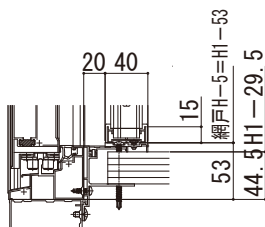

ソラリア テラス囲い・バルコニー囲い

ソラリア テラス囲い スタンダードタイプ・木調ガーデンルームタイプ
床・デッキ納まり 開口部 (正面・側面)

【側面図】 折りたたみ戸

正面 : 1.5~2間

納まり	開口タイプ	H1
床納まり	ノーマルタイプ	1949
デッキ納まり	ハイタイプ	2149

側面 : 5~9尺

【床納まり (塩ビデッキ仕様)】

【床納まり (リウッド床仕様)】