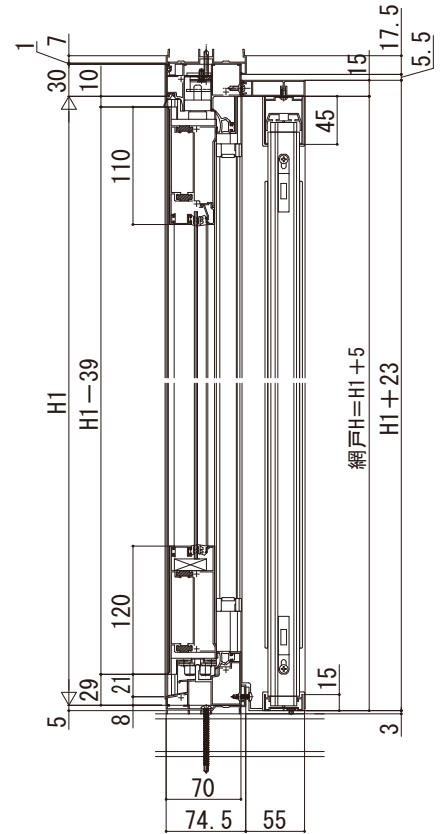

ソラリア テラス囲い・バルコニー囲い

ソラリア テラス囲い スタンダードタイプ・木調ガーデンルームタイプ
床・デッキ納まり 開口部 (正面・側面)

【側面図】 折りたたみ戸

正面 : 1.5~2間

納まり	開口タイプ	H1
床納まり	ノーマルタイプ	1949
デッキ納まり	ハイタイプ	2149

側面 : 5~9尺

【床納まり (塩ビデッキ仕様)】

【床納まり (リウッド床仕様)】

【デッキ納まり】