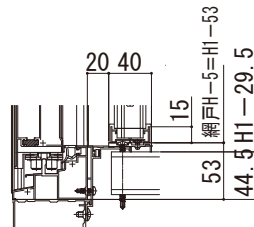

ソラリア テラス囲い・バルコニー囲い

ソラリア テラス囲い スタンダードタイプ・木調ガーデンルームタイプ
床・デッキ納まり 開口部 (正面・側面)

【側面図】 折りたたみ戸

正面 : 1.5~2間

納まり	開口タイプ	H1
床納まり	ノーマルタイプ	1949
デッキ納まり	ハイタイプ	2149

側面 : 5~9尺

【床納まり (塩ビデッキ仕様)】

【床納まり (リウッド床仕様)】