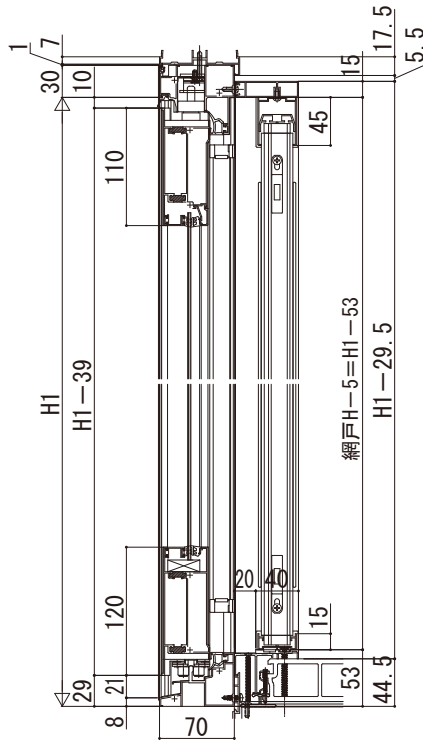

ソラリア テラス囲い・バルコニー囲い

ソラリア テラス囲い スタンダードタイプ・木調ガーデンルームタイプ
床・デッキ納まり 開口部 (正面・側面)

【側面図】 折りたたみ戸

正面 : 1.5~2間

納まり	開口タイプ	H1
床納まり	ノーマルタイプ	1949
デッキ納まり	ハイタイプ	2149

側面 : 5~9尺

【床納まり (塩ビデッキ仕様)】

【床納まり (リウッド床仕様)】

【デッキ納まり】