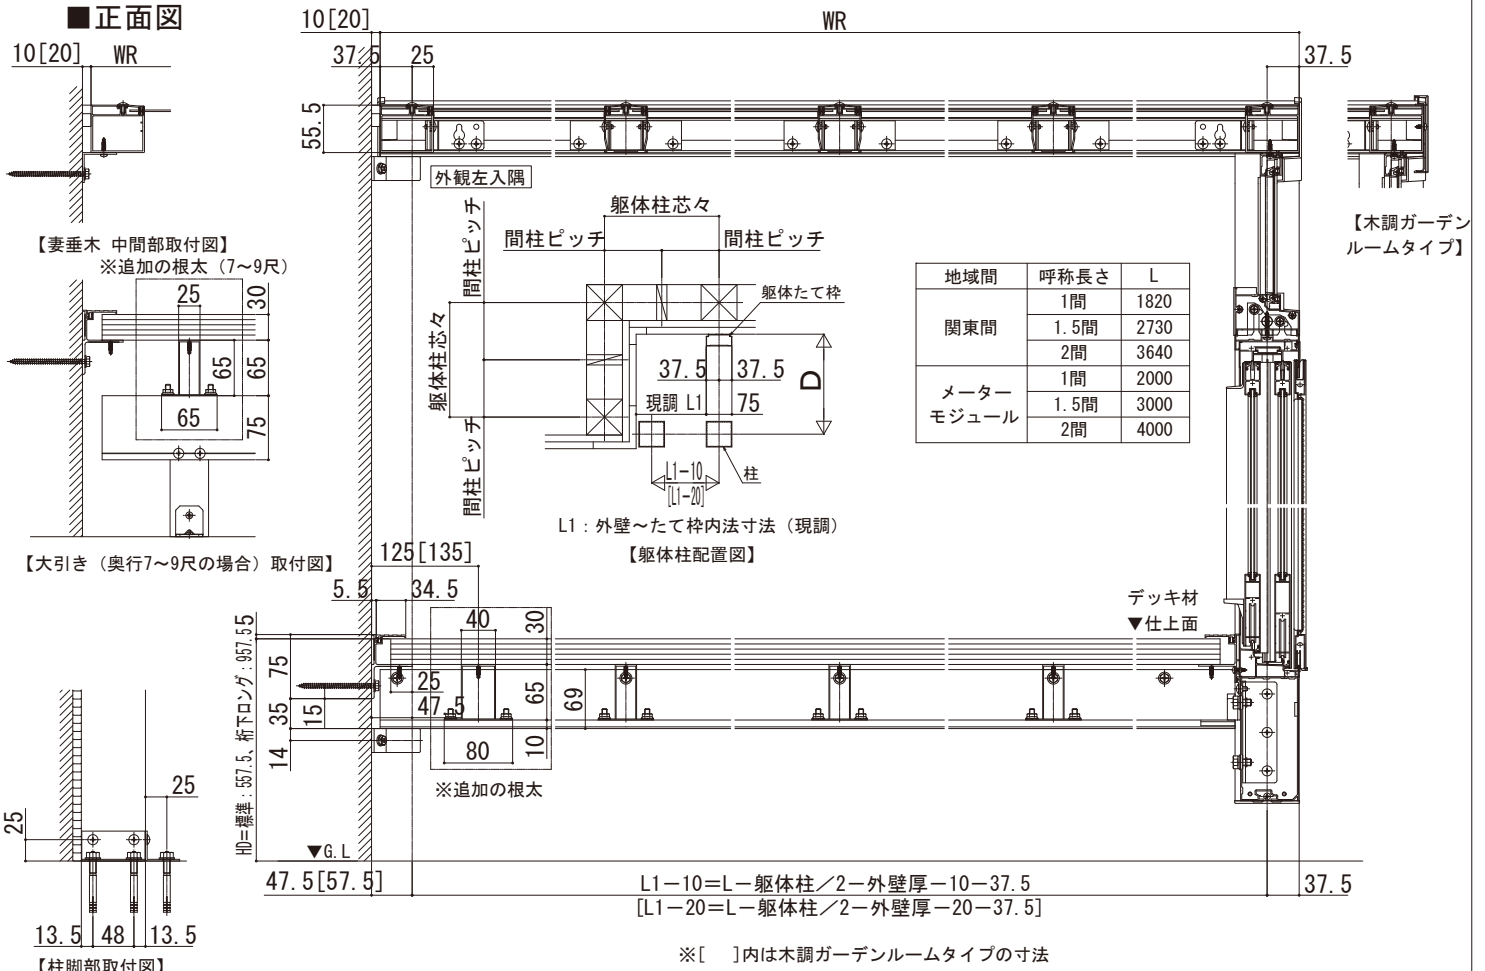

ソラリア 特殊納まり

■ソラリア テラス囲い片入隅 床納まり (樹脂デッキ材)

■正面図

地域間	呼称長さ	L
関東間	1間	1820
	1.5間	2730
メーターモジュール	1間	2000
	1.5間	3000
	2間	4000

■平面図