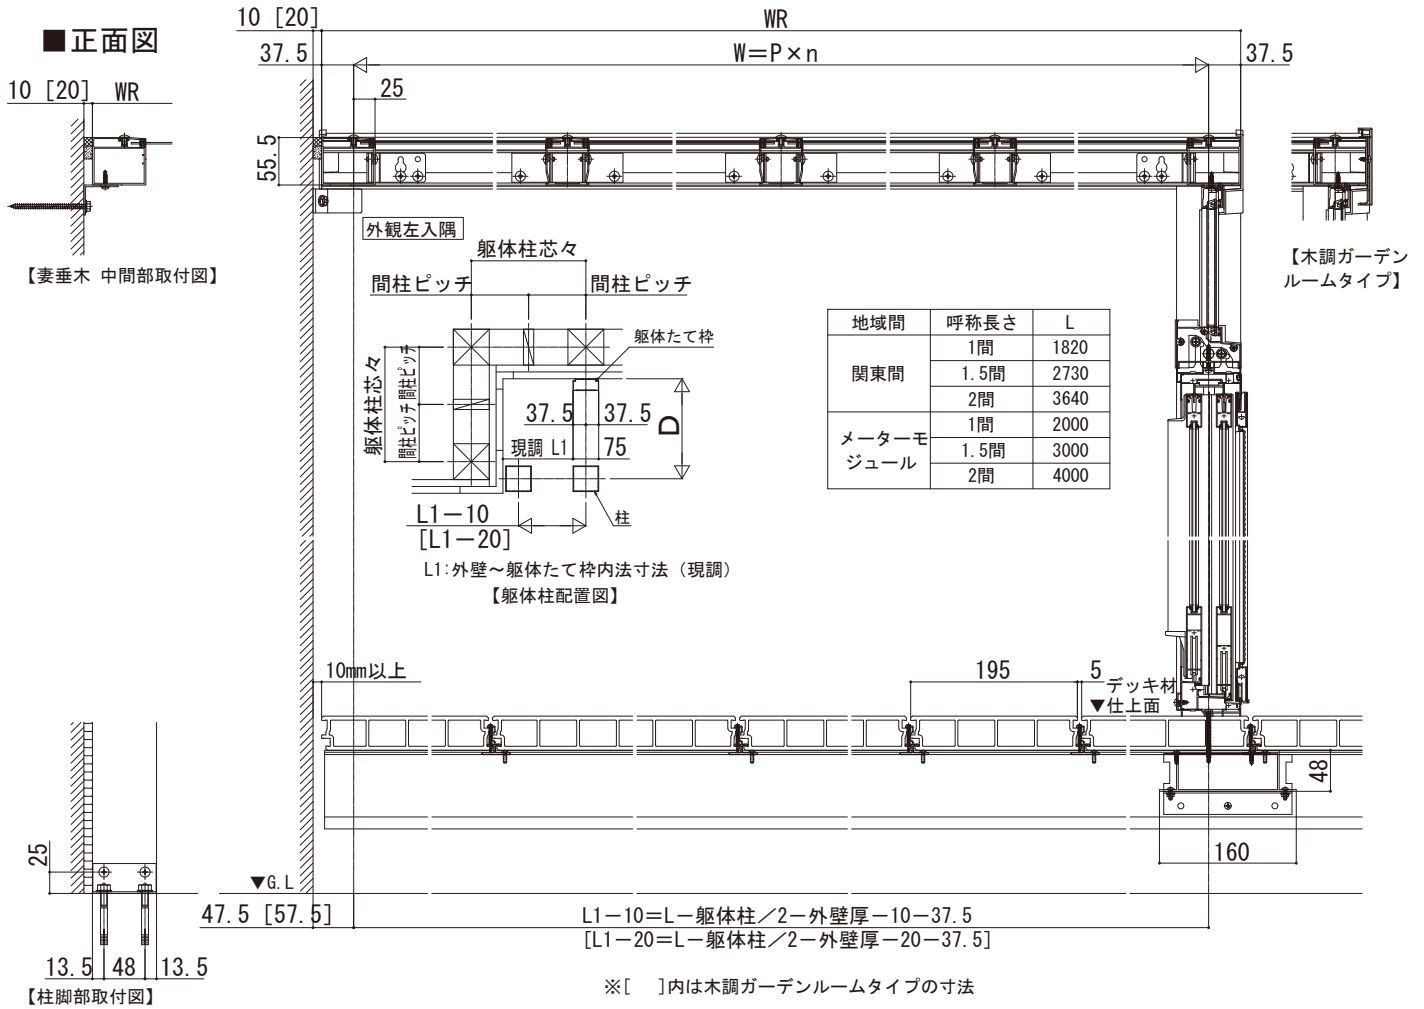

ソラリア 特殊納まり

■ソラリア テラス囲い片入隅 デッキ納まり

■正面図

■平面図

呼称奥行き	D
3尺	870
4尺	1170
5尺	1470
6尺	1770
7尺	2070
8尺	2370
9尺	2670

地域間	呼称長さ	L
関東間	1間	1820
	1.5間	2730
メーターモジュール	1間	2000
	1.5間	3000
	2間	4000