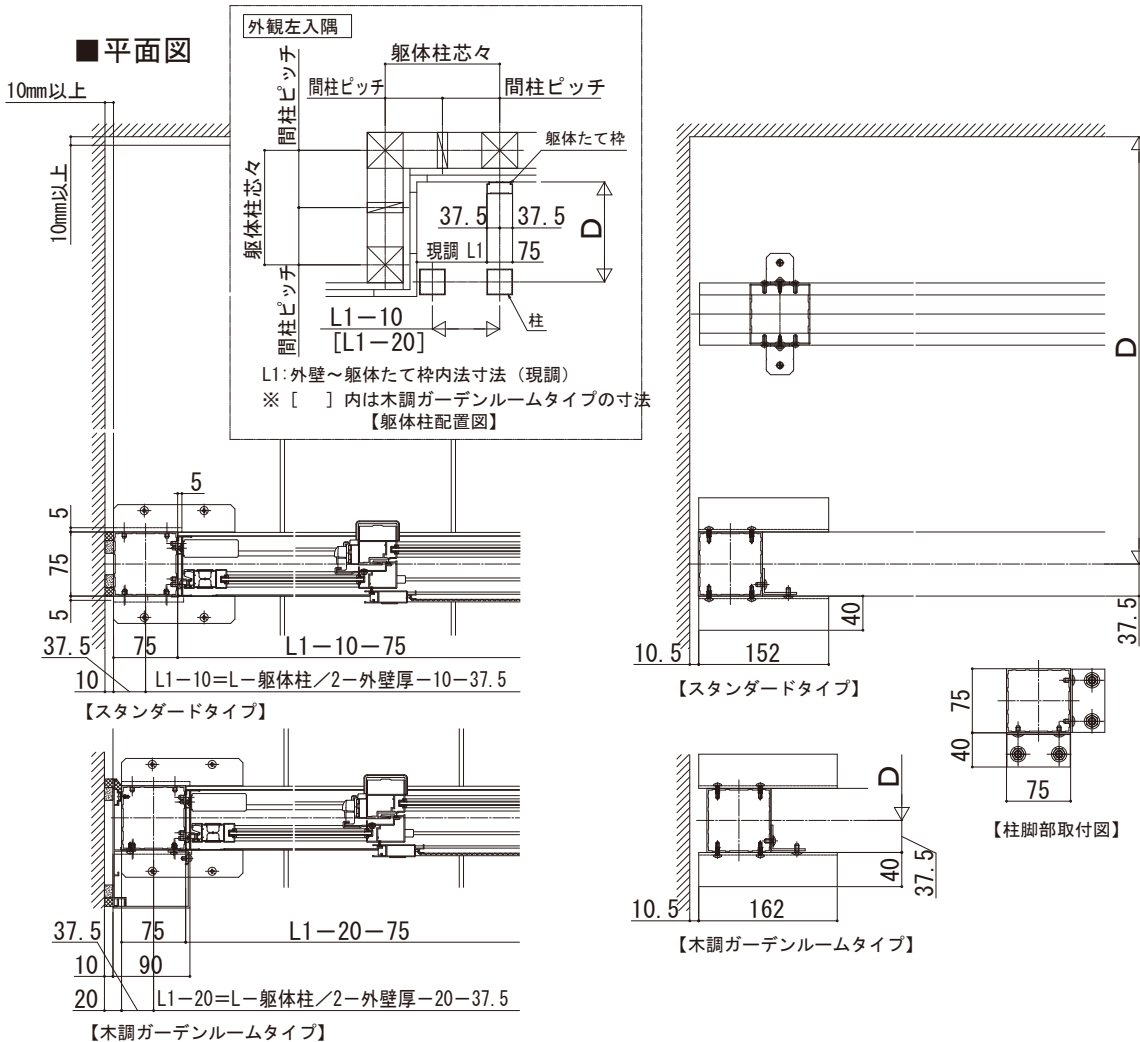

ソラリア 特殊納まり

■ソラリア テラス囲い片入隅 デッキ納まり

■正面図

■平面図

呼称奥行き	D
3尺	870
4尺	1170
5尺	1470
6尺	1770
7尺	2070
8尺	2370
9尺	2670

地域間	呼称長さ	L
関東間	1間	1820
	1.5間	2730
メーターモジュール	1間	2000
	1.5間	3000
	2間	4000