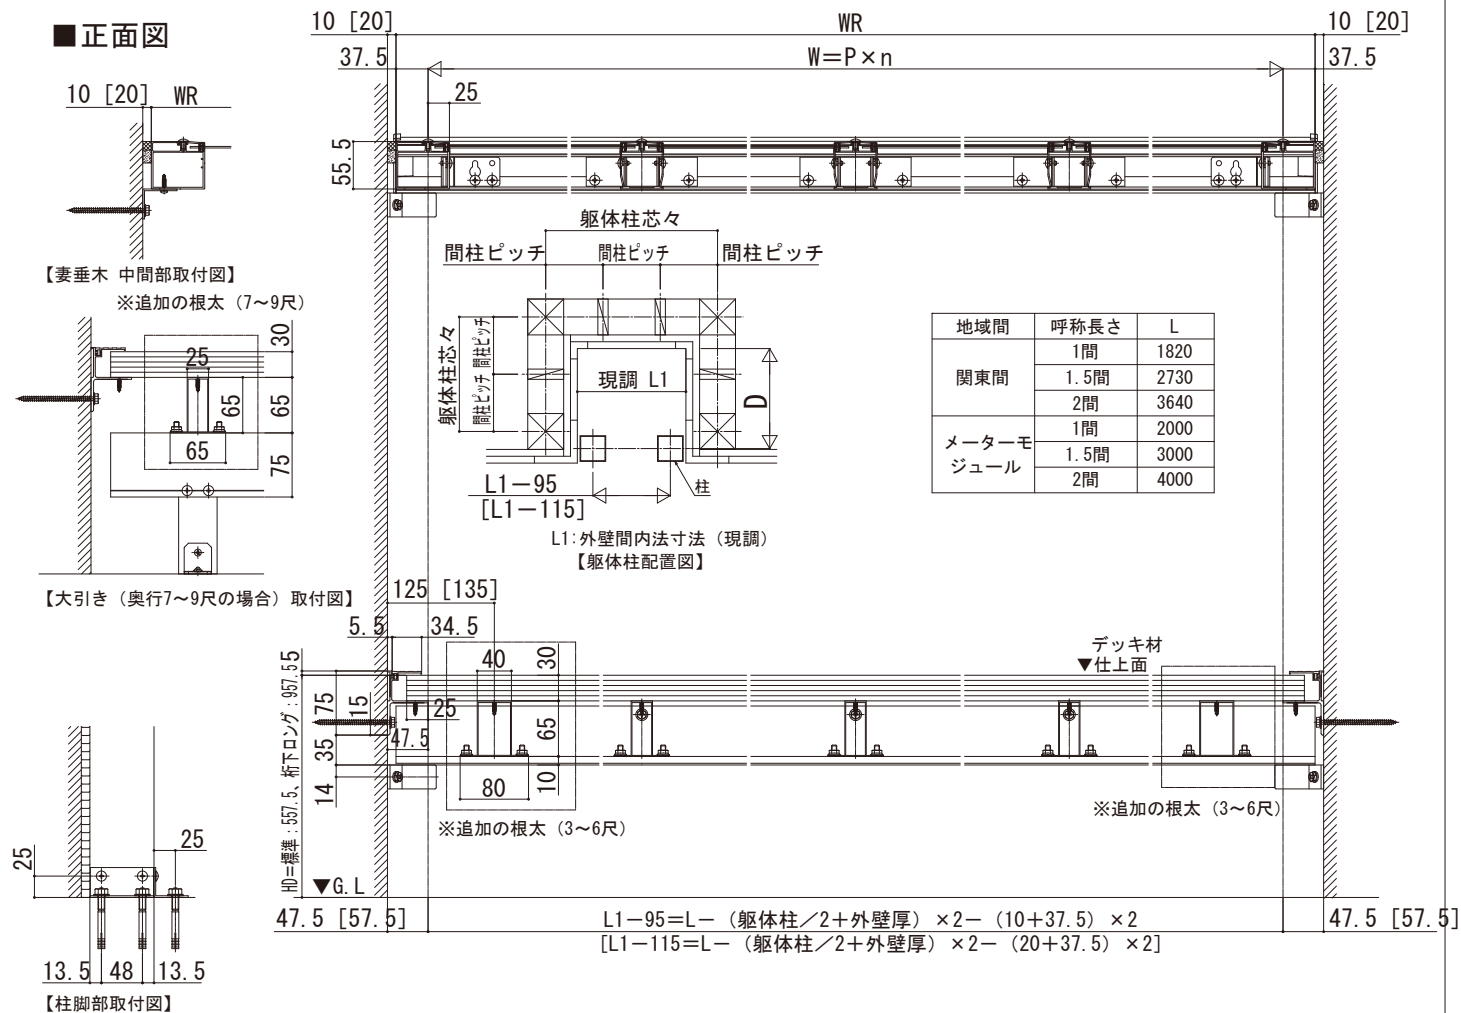

ソラリア 特殊納まり

■ソラリア テラス囲い両入隅 床納まり (樹脂デッキ材)

■正面図

■平面図