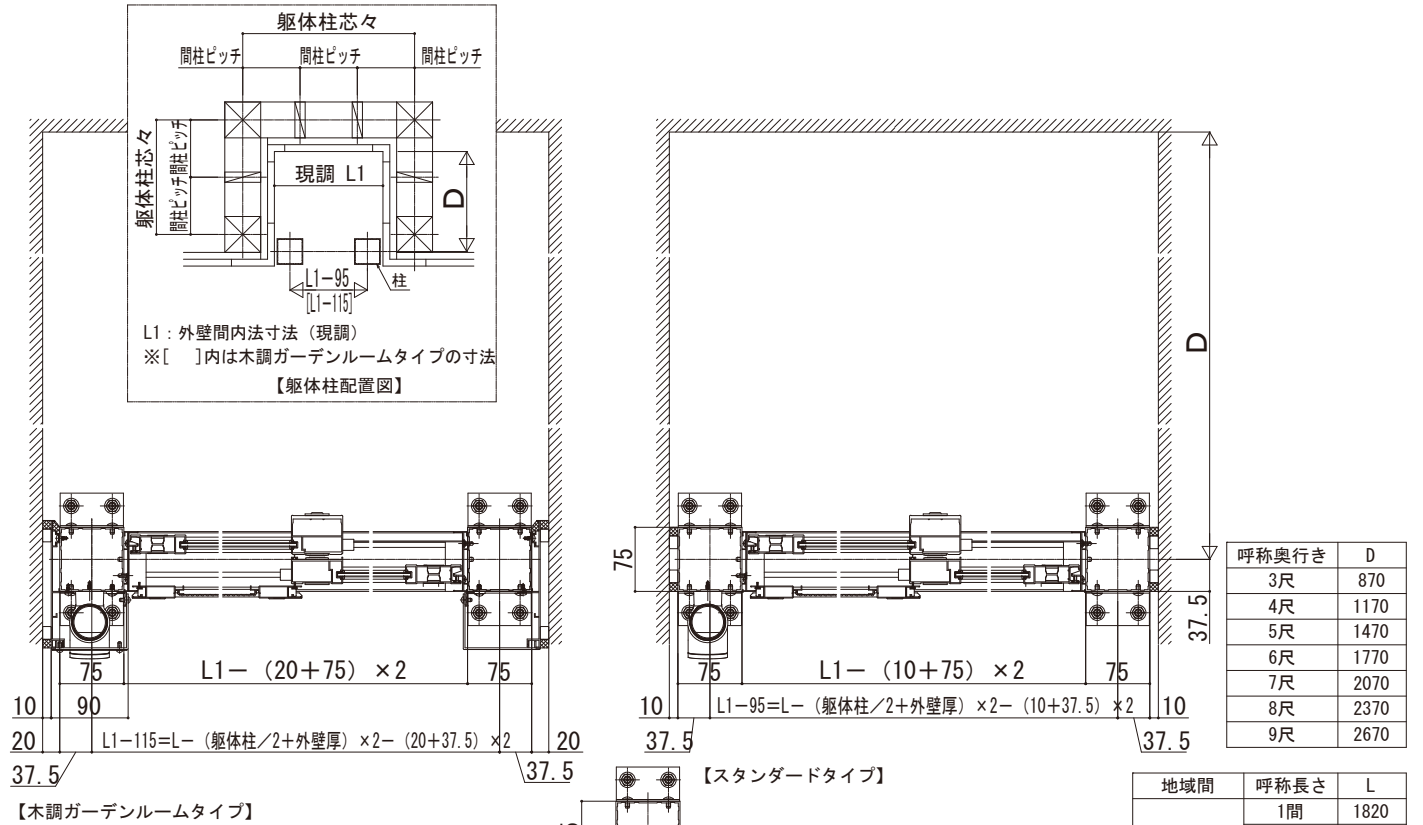

ソラリア 特殊納まり

■ソラリア テラス囲い両入隅 土間納まり

■平面図

■ソラリア テラス囲い両入隅 デッキ納まり

■平面図