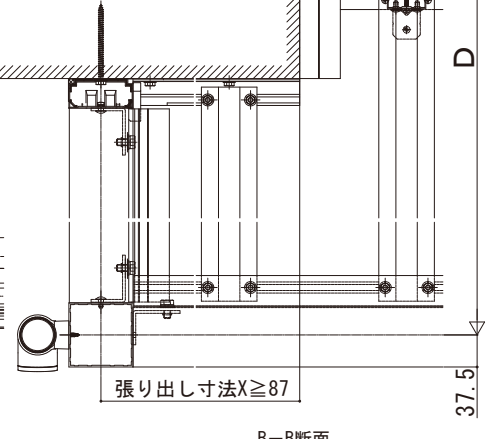

ソラリア 特殊納まり

■ソラリア テラス囲い壁面奥行違い 床納まり (樹脂デッキ材)

■平面図

呼称奥行7~9尺の場合、大引き付

呼称奥行	D
3尺	870
4尺	1170
5尺	1470
6尺	1770
7尺	2070
8尺	2370
9尺	2670

A-A断面

【木調ガーデンルームタイプ】

B-B断面

地域間	呼称長さ	L
関東間	1間	1820
	1.5間	2730
	2間	3640
メーターモジュール	1間	2000
	1.5間	3000
	2間	4000

■正面図

C-C断面

地域間	呼称長さ	W=L	WR
関東間	1間	1820	1895
	1.5間	2730	2805
	2間	3640	3715
メーターモジュール	1間	2000	2075
	1.5間	3000	3075
	2間	4000	4075

D-D断面

【入隅部 大引き (奥行7~9尺の場合) 取付図】

【入隅部垂木 取付図】