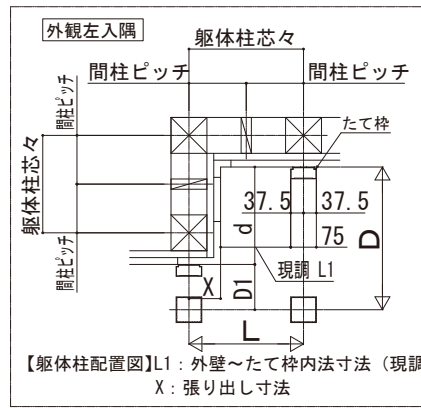

ソラリア 特殊納まり

■ソラリア テラス囲い壁面奥行違い 床納まり (樹脂デッキ材)

■平面図

呼称奥行7~9尺の場合、大引き付

呼称奥行	D
3尺	870
4尺	1170
5尺	1470
6尺	1770
7尺	2070
8尺	2370
9尺	2670

A-A断面

【木調ガーデンルームタイプ】

B-B断面

地域間	呼称長さ	L
関東間	1間	1820
	1.5間	2730
	2間	3640
メーターモジュール	1間	2000
	1.5間	3000
	2間	4000

■正面図

C-C断面

地域間	呼称長さ	W=L	WR
関東間	1間	1820	1895
	1.5間	2730	2805
	2間	3640	3715
メーターモジュール	1間	2000	2075
	1.5間	3000	3075
	2間	4000	4075

D-D断面

【入隅部 大引き (奥行7~9尺の場合) 取付図】

【入隅部垂木 取付図】