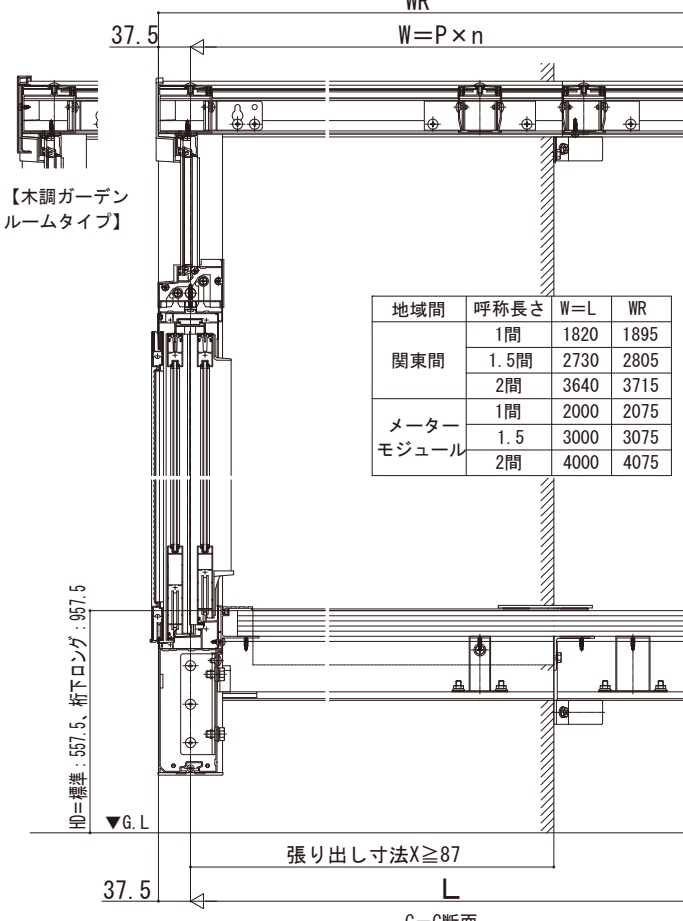

ソラリア 特殊納まり

■ソラリア テラス囲い壁面奥行違い 床納まり (樹脂デッキ材)

■平面図

呼称奥行7~9尺の場合、大引き付

呼称奥行	D
3尺	870
4尺	1170
5尺	1470
6尺	1770
7尺	2070
8尺	2370
9尺	2670

A-A断面

【木調ガーデンルームタイプ】

B-B断面

地域間	呼称長さ	L
関東間	1間	1820
	1.5間	2730
	2間	3640
メーターモジュール	1間	2000
	1.5間	3000
	2間	4000

■正面図

C-C断面

地域間	呼称長さ	W=L	WR
関東間	1間	1820	1895
	1.5間	2730	2805
	2間	3640	3715
メーターモジュール	1間	2000	2075
	1.5間	3000	3075
	2間	4000	4075

D-D断面

【入隅部 大引き (奥行7~9尺の場合) 取付図】

【入隅部垂木 取付図】