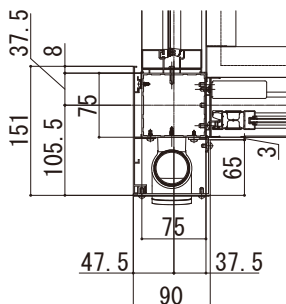

ソラリア 特殊納まり

■ソラリア テラス囲い壁面奥行違い 床納まり (樹脂デッキ材)

■平面図

呼称奥行7~9尺の場合、大引き付

呼称奥行	D
3尺	870
4尺	1170
5尺	1470
6尺	1770
7尺	2070
8尺	2370
9尺	2670

A-A断面

【木調ガーデンルームタイプ】

B-B断面

地域間	呼称長さ	L
関東間	1間	1820
	1.5間	2730
	2間	3640
メーターモジュール	1間	2000
	1.5間	3000
	2間	4000

■正面図

C-C断面

地域間	呼称長さ	W=L	WR
関東間	1間	1820	1895
	1.5間	2730	2805
	2間	3640	3715
メーターモジュール	1間	2000	2075
	1.5間	3000	3075
	2間	4000	4075

D-D断面

【入隅部 大引き (奥行7~9尺の場合) 取付図】

【入隅部垂木 取付図】