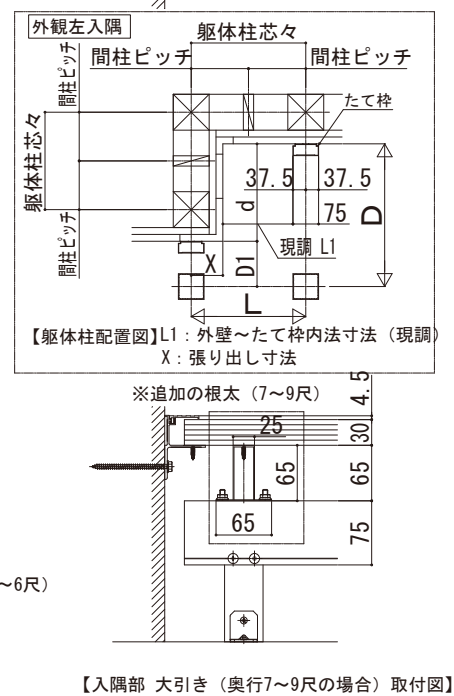

ソラリア 特殊納まり

■ソラリア テラス囲い壁面奥行違い 床納まり (樹脂デッキ材)

■平面図

呼称奥行7~9尺の場合、大引き付

呼称奥行	D
3尺	870
4尺	1170
5尺	1470
6尺	1770
7尺	2070
8尺	2370
9尺	2670

A-A断面

【木調ガーデンルームタイプ】

B-B断面

地域間	呼称長さ	L
関東間	1間	1820
	1.5間	2730
	2間	3640
メーターモジュール	1間	2000
	1.5間	3000
	2間	4000

■正面図

C-C断面

地域間	呼称長さ	W=L	WR
関東間	1間	1820	1895
	1.5間	2730	2805
	2間	3640	3715
メーターモジュール	1間	2000	2075
	1.5間	3000	3075
	2間	4000	4075

D-D断面

【入隅部 大引き (奥行7~9尺の場合) 取付図】

【入隅部垂木 取付図】