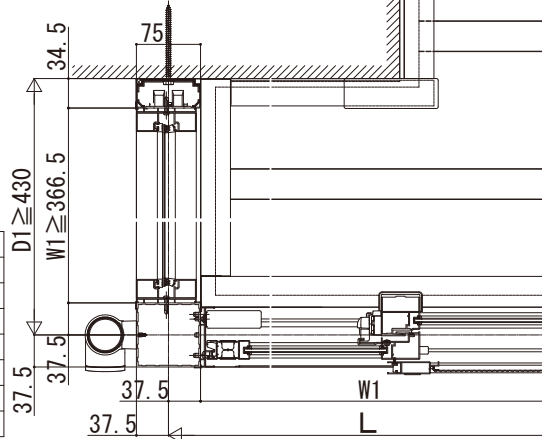

ソラリア 特殊納まり

■ソラリア テラス囲い壁面奥行違い 床納まり (樹脂デッキ材)

■平面図

呼称奥行7~9尺の場合、大引き付

呼称奥行	D
3尺	870
4尺	1170
5尺	1470
6尺	1770
7尺	2070
8尺	2370
9尺	2670

A-A断面

【木調ガーデンルームタイプ】

B-B断面

地域間	呼称長さ	L
関東間	1間	1820
	1.5間	2730
	2間	3640
メーターモジュール	1間	2000
	1.5間	3000
	2間	4000

■正面図

C-C断面

地域間	呼称長さ	W=L	WR
関東間	1間	1820	1895
	1.5間	2730	2805
	2間	3640	3715
メーターモジュール	1間	2000	2075
	1.5間	3000	3075
	2間	4000	4075

D-D断面

【入隅部 大引き (奥行7~9尺の場合) 取付図】

【入隅部垂木 取付図】