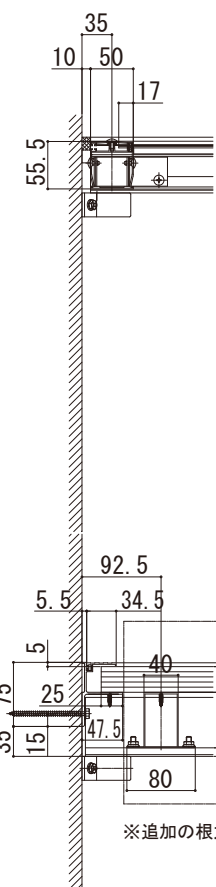

ソラリア 特殊納まり

■ソラリア テラス囲い壁面奥行違い 床納まり (樹脂デッキ材)

■平面図

呼称奥行7~9尺の場合、大引き付

呼称奥行	D
3尺	870
4尺	1170
5尺	1470
6尺	1770
7尺	2070
8尺	2370
9尺	2670

A-A断面

【木調ガーデンルームタイプ】

B-B断面

地域間	呼称長さ	L
関東間	1間	1820
	1.5間	2730
	2間	3640
メーターモジュール	1間	2000
	1.5間	3000
	2間	4000

■正面図

C-C断面

地域間	呼称長さ	W=L	WR
関東間	1間	1820	1895
	1.5間	2730	2805
	2間	3640	3715
メーターモジュール	1間	2000	2075
	1.5間	3000	3075
	2間	4000	4075

D-D断面

【入隅部 大引き (奥行7~9尺の場合) 取付図】

【入隅部垂木 取付図】