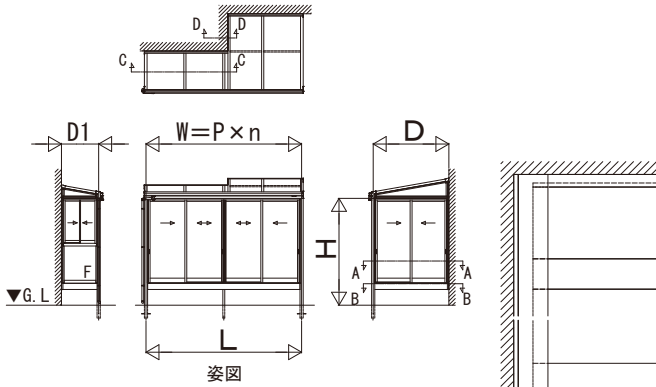

ソラリア 特殊納まり

■ソラリア テラス囲い壁面奥行違い 床納まり (樹脂デッキ材)

■平面図

呼称奥行7~9尺の場合、大引き付

呼称奥行	D
3尺	870
4尺	1170
5尺	1470
6尺	1770
7尺	2070
8尺	2370
9尺	2670

A-A断面

【木調ガーデンルームタイプ】

B-B断面

地域間	呼称長さ	L
関東間	1間	1820
	1.5間	2730
	2間	3640
メーターモジュール	1間	2000
	1.5間	3000
	2間	4000

■正面図

C-C断面

地域間	呼称長さ	W=L	WR
関東間	1間	1820	1895
	1.5間	2730	2805
	2間	3640	3715
メーターモジュール	1間	2000	2075
	1.5間	3000	3075
	2間	4000	4075

D-D断面

【入隅部 大引き (奥行7~9尺の場合) 取付図】

【入隅部垂木 取付図】