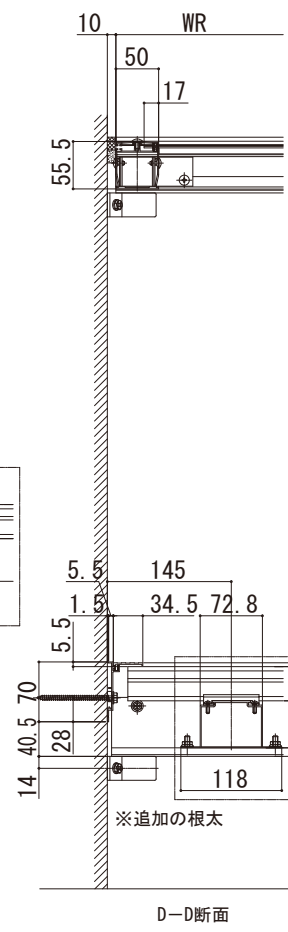

ソラリア 特殊納まり

■ソラリア テラス囲い壁面奥行違い 床納まり (リウッドデッキ材)

■平面図

呼称奥行	D
3尺	870
4尺	1170
5尺	1470
6尺	1770
7尺	2070
8尺	2370
9尺	2670

地域間	呼称長さ	L
関東間	1間	1820
	1.5間	2730
	2間	3640
メーター モジュール	1間	2000
	1.5間	3000
	2間	4000

【木調ガーデンルームタイプ】

■正面図

地域間	呼称長さ	W=L	WR
関東間	1間	1820	1895
	1.5間	2730	2805
メーター モジュール	1間	2000	2075
	1.5間	3000	3075
2間	4000	4075	

【木調ガーデンルームタイプ】