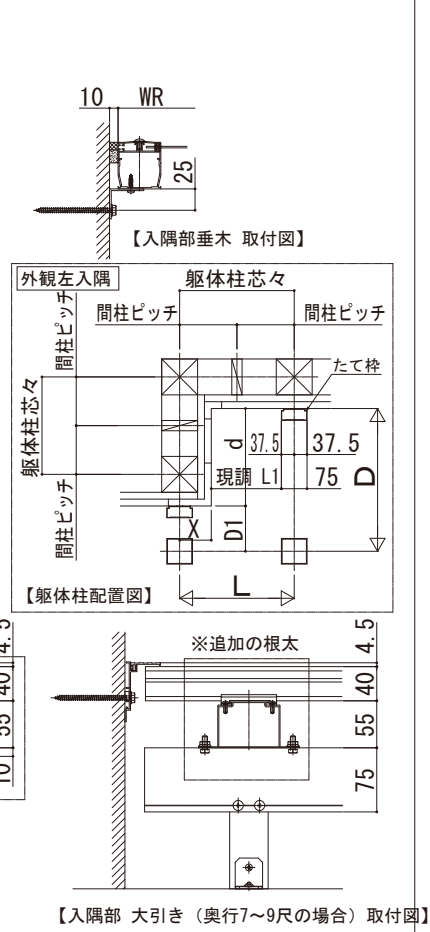

ソラリア 特殊納まり

■ソラリア テラス囲い壁面奥行違い 床納まり (リウッドデッキ材)

■平面図

呼称奥行	D
3尺	870
4尺	1170
5尺	1470
6尺	1770
7尺	2070
8尺	2370
9尺	2670

地域間	呼称長さ	L
関東間	1間	1820
	1.5間	2730
	2間	3640
メーター モジュール	1間	2000
	1.5間	3000
	2間	4000

【木調ガーデンルームタイプ】

■正面図

地域間	呼称長さ	W=L	WR
関東間	1間	1820	1895
	1.5間	2730	2805
メーター モジュール	1間	2000	2075
	1.5間	3000	3075
2間	4000	4075	

【木調ガーデンルームタイプ】