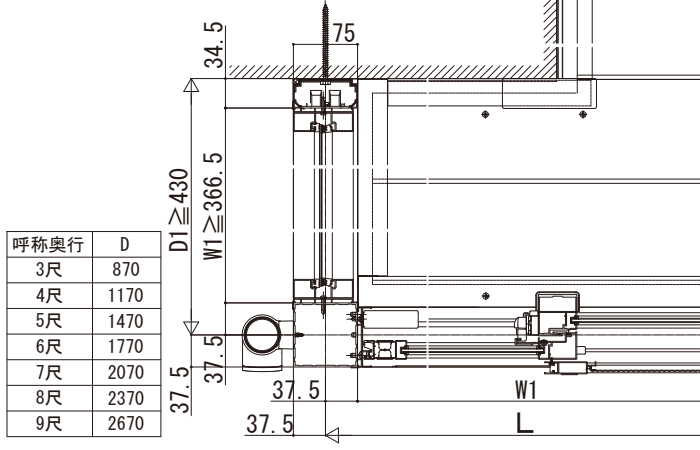

ソラリア 特殊納まり

■ソラリア テラス囲い壁面奥行違い 床納まり (リウッドデッキ材)

■平面図

呼称奥行	D
3尺	870
4尺	1170
5尺	1470
6尺	1770
7尺	2070
8尺	2370
9尺	2670

地域間	呼称長さ	L
関東間	1間	1820
	1.5間	2730
	2間	3640
メーター モジュール	1間	2000
	1.5間	3000
	2間	4000

【木調ガーデンルームタイプ】

■正面図

地域間	呼称長さ	W=L	WR
関東間	1間	1820	1895
	1.5間	2730	2805
メーター モジュール	1間	2000	2075
	1.5間	3000	3075
2間	4000	4075	

【木調ガーデンルームタイプ】