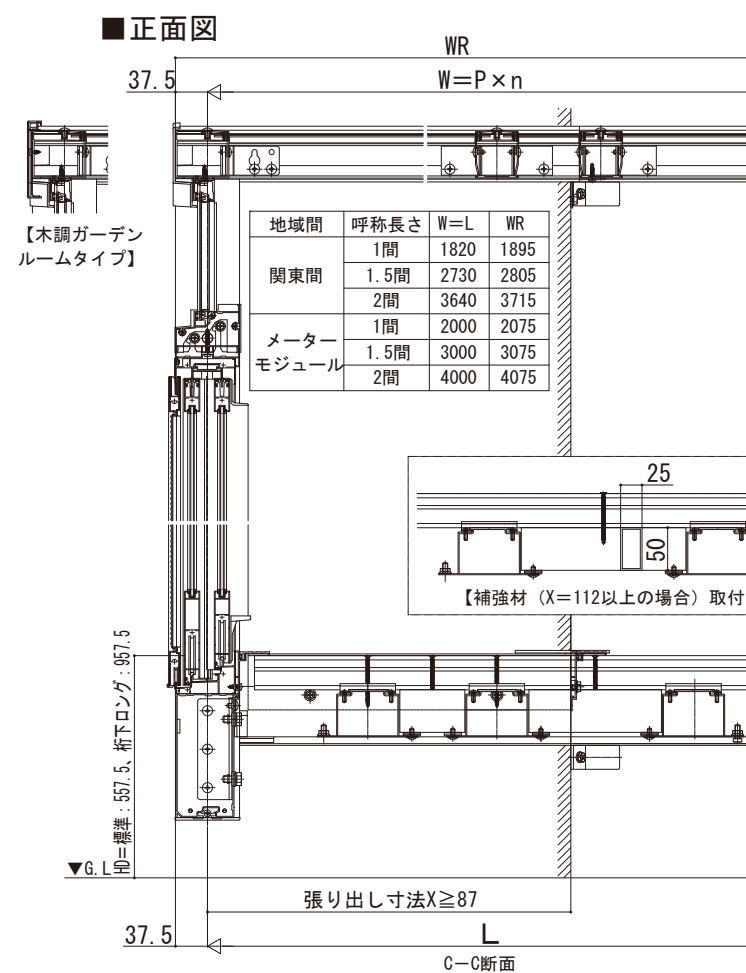

ソラリア 特殊納まり

■ソラリア テラス囲い壁面奥行違い 床納まり (リウッドデッキ材)

■平面図

呼称奥行	D
3尺	870
4尺	1170
5尺	1470
6尺	1770
7尺	2070
8尺	2370
9尺	2670

地域間	呼称長さ	L
関東間	1間	1820
	1.5間	2730
	2間	3640
メーター モジュール	1間	2000
	1.5間	3000
	2間	4000

【木調ガーデンルームタイプ】

■正面図

地域間	呼称長さ	W=L	WR
関東間	1間	1820	1895
	1.5間	2730	2805
メーター モジュール	1間	2000	2075
	1.5間	3000	3075
2間	4000	4075	

【木調ガーデンルームタイプ】