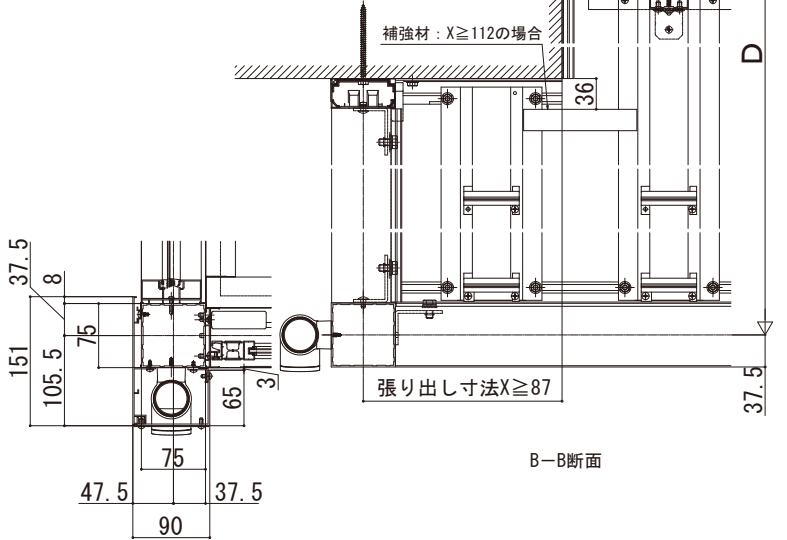

ソラリア 特殊納まり

■ソラリア テラス囲い壁面奥行違い 床納まり (リウッドデッキ材)

■平面図

呼称奥行	D
3尺	870
4尺	1170
5尺	1470
6尺	1770
7尺	2070
8尺	2370
9尺	2670

地域間	呼称長さ	L
関東間	1間	1820
	1.5間	2730
	2間	3640
メーター モジュール	1間	2000
	1.5間	3000
	2間	4000

【木調ガーデンルームタイプ】

■正面図

地域間	呼称長さ	W=L	WR
関東間	1間	1820	1895
	1.5間	2730	2805
メーター モジュール	1間	2000	2075
	1.5間	3000	3075
2間	4000	4075	

【木調ガーデンルームタイプ】