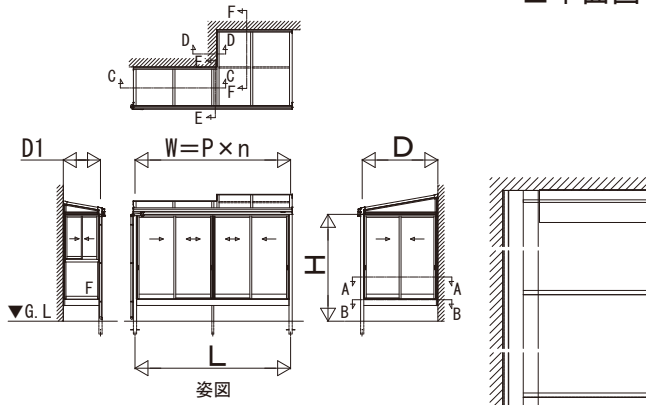

ソラリア 特殊納まり

■ソラリア テラス囲い壁面奥行違い 床納まり (リウッドデッキ材)

■平面図

呼称奥行	D
3尺	870
4尺	1170
5尺	1470
6尺	1770
7尺	2070
8尺	2370
9尺	2670

地域間	呼称長さ	L
関東間	1間	1820
	1.5間	2730
	2間	3640
メーター モジュール	1間	2000
	1.5間	3000
	2間	4000

【木調ガーデンルームタイプ】

■正面図

地域間	呼称長さ	W=L	WR
関東間	1間	1820	1895
	1.5間	2730	2805
メーター モジュール	1間	2000	2075
	1.5間	3000	3075
2間	4000	4075	

【木調ガーデンルームタイプ】