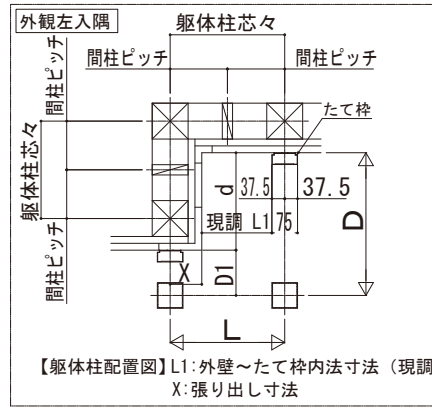

ソラリア 特殊納まり

■ソラリア テラス囲い壁面奥行違い 床納まり (リウッドデッキ材)

■平面図

呼称奥行	D
3尺	870
4尺	1170
5尺	1470
6尺	1770
7尺	2070
8尺	2370
9尺	2670

地域間	呼称長さ	L
関東間	1間	1820
	1.5間	2730
	2間	3640
メーター モジュール	1間	2000
	1.5間	3000
	2間	4000

【木調ガーデンルームタイプ】

■正面図

地域間	呼称長さ	W=L	WR
関東間	1間	1820	1895
	1.5間	2730	2805
メーター モジュール	1間	2000	2075
	1.5間	3000	3075
2間	4000	4075	

【木調ガーデンルームタイプ】