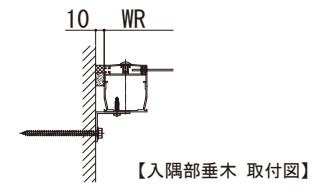

## ■ソラリア テラス囲い壁面奥行違い デッキ納まり

呼称奥行	D
3尺	870
4尺	1170
5尺	1470
6尺	1770
7尺	2070
8尺	2370
9尺	2670

地域間	呼称長さ	L
関東間	1間	1820
	1.5間	2730
メーター	1間	2000
	1.5間	3000
モジュール	1間	2000
	1.5間	3000

【木調ガーデンルームタイプ】