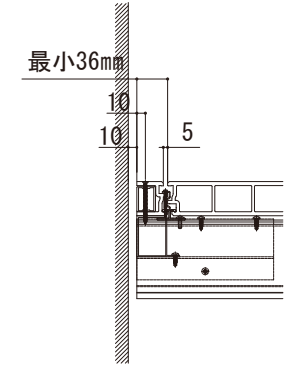

## ■ソラリア テラス囲い壁面奥行違い デッキ納まり

呼称奥行	D
3尺	870
4尺	1170
5尺	1470
6尺	1770
7尺	2070
8尺	2370
9尺	2670

地域間	呼称長さ	L
関東間	1間	1820
	1.5間	2730
メーター	1間	2000
	1.5間	3000
モジュール	1間	2000
	1.5間	3000

【木調ガーデンルームタイプ】