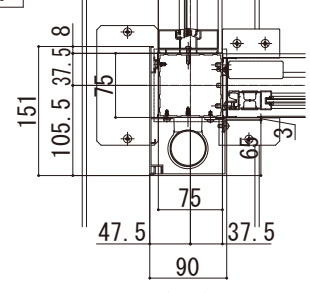

## ■ソラリア テラス囲い壁面奥行違い デッキ納まり

呼称奥行	D
3尺	870
4尺	1170
5尺	1470
6尺	1770
7尺	2070
8尺	2370
9尺	2670

地域間	呼称長さ	L
関東間	1間	1820
	1.5間	2730
メーター	1間	2000
	1.5間	3000
モジュール	1間	2000
	1.5間	3000

【木調ガーデンルームタイプ】