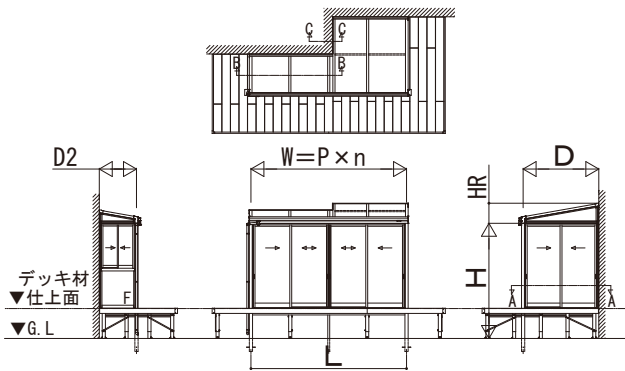

# ソラリア 特殊納まり

## ■ソラリア テラス囲い壁面奥行違い デッキ納まり

呼称奥行	D
3尺	870
4尺	1170
5尺	1470
6尺	1770
7尺	2070
8尺	2370
9尺	2670

地域間	呼称長さ	L
関東間	1間	1820
	1.5間	2730
メーター	1間	2000
	1.5間	3000
モジュール	1間	2000
	1.5間	3000

【木調ガーデンルームタイプ】