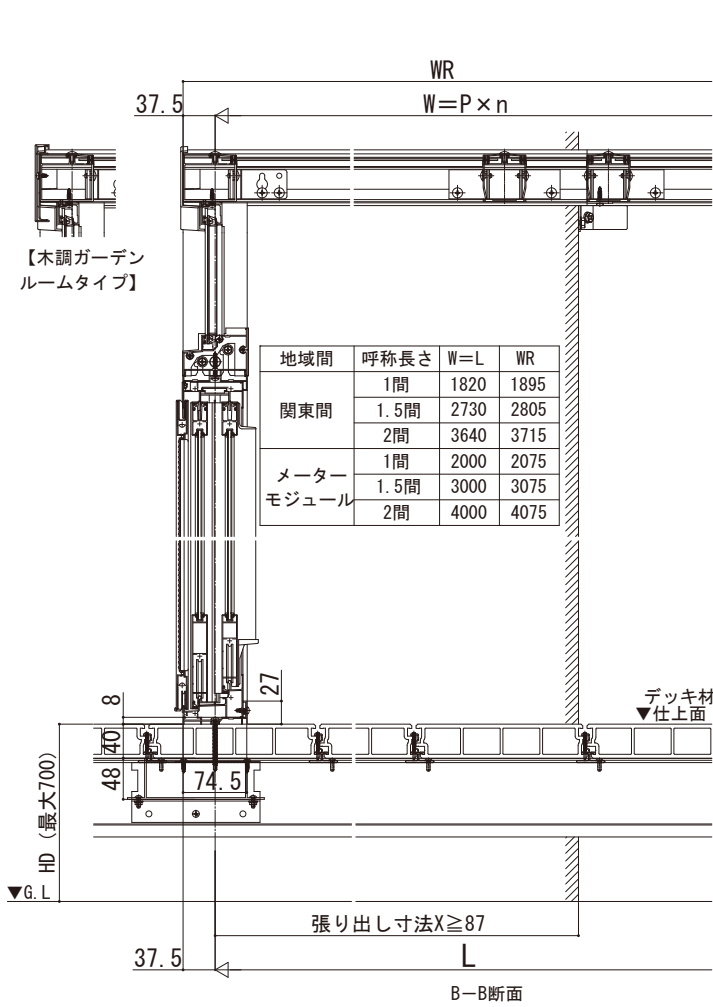

# ソラリア 特殊納まり

## ■ソラリア テラス囲い壁面奥行違い デッキ納まり

呼称奥行	D
3尺	870
4尺	1170
5尺	1470
6尺	1770
7尺	2070
8尺	2370
9尺	2670

地域間	呼称長さ	L
関東間	1間	1820
	1.5間	2730
メーター	1間	2000
	1.5間	3000
モジュール	1間	2000
	1.5間	3000

【木調ガーデンルームタイプ】