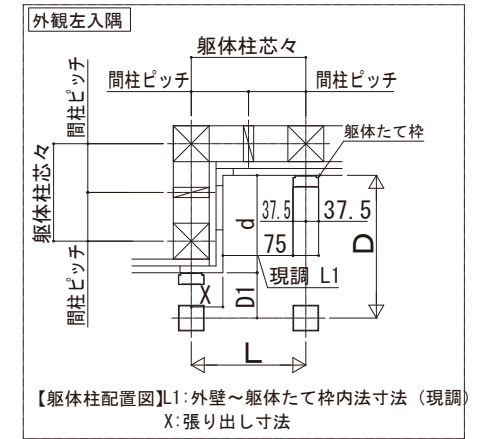

# ソラリア 特殊納まり

## ■ソラリア テラス囲い壁面奥行違い デッキ納まり

呼称奥行	D
3尺	870
4尺	1170
5尺	1470
6尺	1770
7尺	2070
8尺	2370
9尺	2670

地域間	呼称長さ	L
関東間	1間	1820
	1.5間	2730
メーター	1間	2000
	1.5間	3000
モジュール	1間	2000
	1.5間	3000

【木調ガーデンルームタイプ】