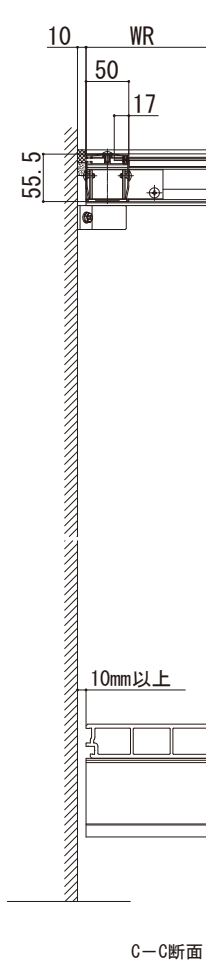

## ■ソラリア テラス囲い壁面奥行違い デッキ納まり

呼称奥行	D
3尺	870
4尺	1170
5尺	1470
6尺	1770
7尺	2070
8尺	2370
9尺	2670

地域間	呼称長さ	L
関東間	1間	1820
	1.5間	2730
メーター	1間	2000
	1.5間	3000
モジュール	1間	2000
	1.5間	3000

【木調ガーデンルームタイプ】