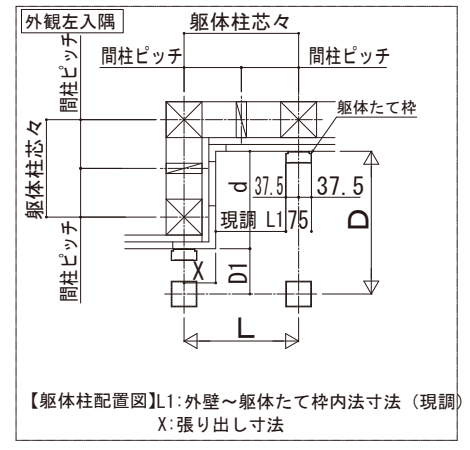

# ソラリア 特殊納まり

## ■ソラリア テラス囲い壁面奥行違い デッキ納まり

呼称奥行	D
3尺	870
4尺	1170
5尺	1470
6尺	1770
7尺	2070
8尺	2370
9尺	2670

地域間	呼称長さ	L
関東間	1間	1820
	1.5間	2730
メーター	1間	2000
	1.5間	3000
モジュール	1間	2000
	1.5間	3000

【木調ガーデンルームタイプ】