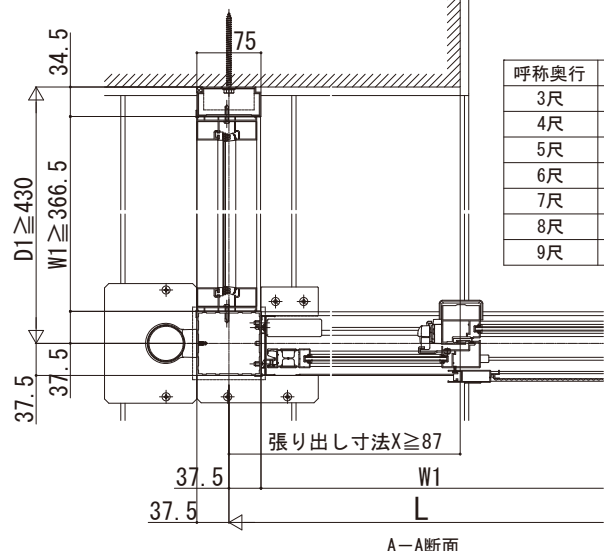

## ■ソラリア テラス囲い壁面奥行違い デッキ納まり

呼称奥行	D
3尺	870
4尺	1170
5尺	1470
6尺	1770
7尺	2070
8尺	2370
9尺	2670

地域間	呼称長さ	L
関東間	1間	1820
	1.5間	2730
メーター	1間	2000
	1.5間	3000
モジュール	1間	2000
	1.5間	3000

【木調ガーデンルームタイプ】