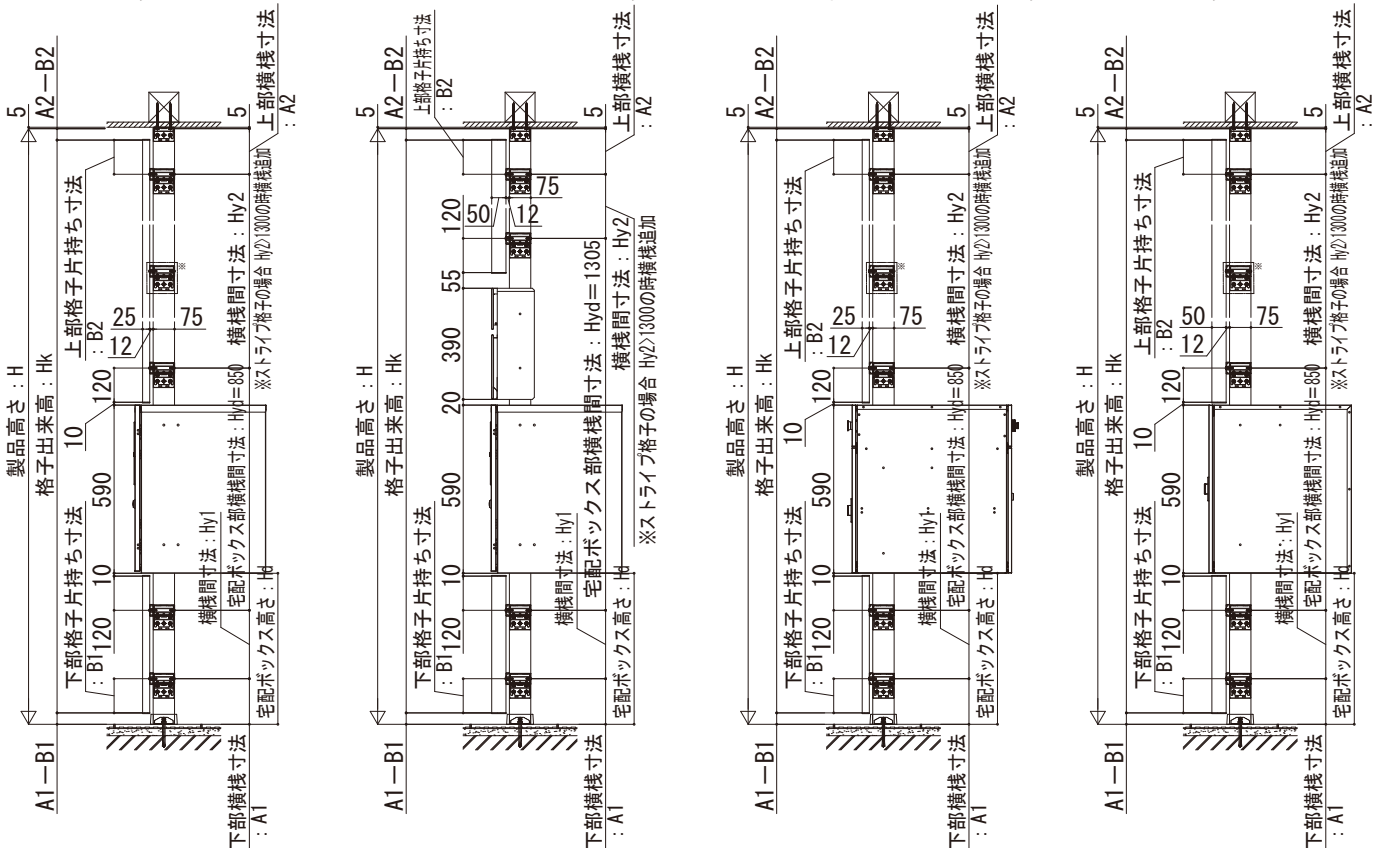

ルシアス スクリーン

■ルシアス スクリーン

■宅配ボックス・ポスト納まり たてデザイン

■姿図

■ストライプ格子

■細格子

●単体 ルシアス 宅配ボックス 1型 (右勝手) の場合 ●片柱+左延長 外観右柱 ルシアス 宅配ポスト 3型 (前入れ後出し 左勝手) の場合

■たて断面図

■ストライプ格子

■細格子

■ストライプ格子

■細格子

●ルシアス 宅配ボックス 1型の場合

●ルシアス 宅配ボックス 1型+ポスト T10型の場合

●ルシアス 宅配ポスト 3型 (前入れ後出し) の場合

●ルシアス 宅配ボックス 4型の場合

●タイル仕上げ前施工の場合

寸法記号	格子	範囲	標準	備考	寸法記号	格子	範囲	標準	備考
H	-	2000 ≤ H ≤ 4000	-	-	A1	ストライプ	60 ≤ A1 ≤ 365	160	-
Hd	-	430 ≤ Hd ≤ 630	530	-	A2	細	160 ≤ A2 ≤ 365	160	-
Hy1	-	135 ≤ Hy1 ≤ 340	240	-	B1	ストライプ	60 ≤ B1 ≤ 380	160	-
Hy2	ストライプ	135 ≤ Hy2 ≤ 2600	-	Hy > 1300の時横棧追加	B2	細	160 ≤ B2 ≤ 380	160	10 ≤ A1 - B1
U	-	0 ≤ U ≤ 500	300	100mm単位のオーダー	B1	ストライプ	20 ≤ B1 ≤ 300	120	10 ≤ A2 - B2
					B2	細	120 ≤ B2 ≤ 325	120	
							20 ≤ B2 ≤ 300	120	
							120 ≤ B2 ≤ 750	120	