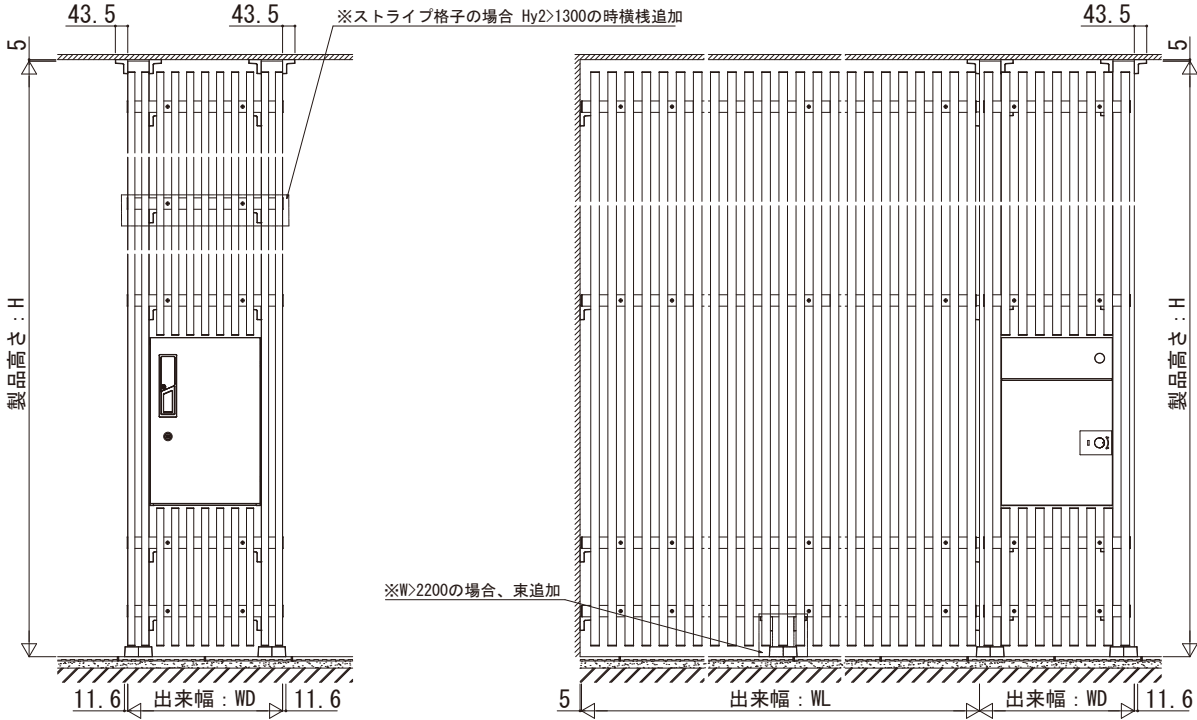

ルシアス スクリーン

■ルシアス スクリーン

■宅配ボックス・ポスト納まり たてデザイン

■姿図

■ストライプ格子

■細格子

●単体 ルシアス 宅配ボックス 1型 (右勝手) の場合 ●片柱+左延長 外観右柱 ルシアス 宅配ポスト 3型 (前入れ後出し 左勝手) の場合

■たて断面図

■ストライプ格子

■細格子

■ストライプ格子

■細格子

●ルシアス 宅配ボックス 1型の場合

●ルシアス 宅配ボックス 1型+ポスト T10型の場合

●ルシアス 宅配ポスト 3型 (前入れ後出し) の場合

●ルシアス 宅配ボックス 4型の場合

●タイル仕上げ前施工の場合

寸法記号	格子	範囲	標準	備考	寸法記号	格子	範囲	標準	備考
H	-	2000 ≤ H ≤ 4000	-	-	A1	ストライプ	60 ≤ A1 ≤ 365	160	-
Hd	-	430 ≤ Hd ≤ 630	530	-	A2	細	160 ≤ A2 ≤ 365	160	-
Hy1	-	135 ≤ Hy1 ≤ 340	240	-	B1	ストライプ	60 ≤ B1 ≤ 380	160	-
Hy2	ストライプ	135 ≤ Hy2 ≤ 2600	-	Hy > 1300の時横棧追加	B2	細	160 ≤ B2 ≤ 380	160	10 ≤ A1 - B1
U	-	0 ≤ U ≤ 500	300	100mm単位のオーダー	B1	ストライプ	20 ≤ B1 ≤ 300	120	10 ≤ A2 - B2
					B2	細	120 ≤ B2 ≤ 325	120	
							20 ≤ B2 ≤ 300	120	
							120 ≤ B2 ≤ 750	120	