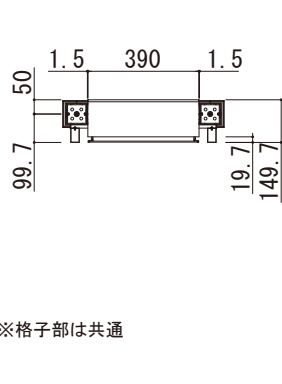

ルシアス スクリーン

■ルシアス スクリーン

■宅配ボックス・ポスト納まり たてデザイン

■姿図／横断面図

■ストライプ格子

●単体 ルシアス

宅配ボックス 1型 (右勝手) (左勝手) + ポスト T10型 (前入れ後出し 左勝手)

●単体 ルシアス 宅配ボックス

宅配ボックス 1型 (右勝手) (左勝手) + ポスト T10型 (前入れ後出し 左勝手)

●単体 ルシアス 宅配ポスト

宅配ボックス 3型 (前入れ前出し 右勝手)

●単体 ルシアス

宅配ボックス 4型 (右勝手)

※格子部は共通

■姿図／横断面図

■細格子

●単体 ルシアス

宅配ボックス 1型 (右勝手) (左勝手) + ポスト T10型 (前入れ後出し 左勝手)

●単体 ルシアス 宅配ボックス

宅配ボックス 1型 (右勝手) (左勝手) + ポスト T10型 (前入れ後出し 左勝手)

●単体 ルシアス 宅配ポスト

宅配ボックス 3型 (前入れ前出し 右勝手)

●単体 ルシアス

宅配ボックス 4型 (右勝手)