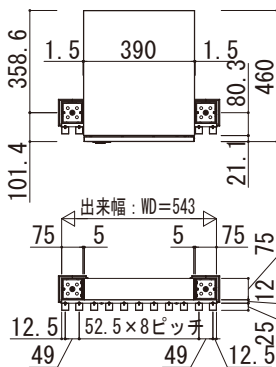

ルシアス スクリーン

■ルシアス スクリーン

■宅配ボックス・ポスト納まり たてデザイン

■姿図／横断面図

■ストライプ格子

●単体 ルシアス

宅配ボックス 1型 (右勝手) (左勝手) + ポスト T10型 (前入れ後出し 左勝手)

●単体 ルシアス 宅配ボックス

宅配ボックス 1型 (右勝手) (左勝手) + ポスト T10型 (前入れ後出し 左勝手)

●単体 ルシアス 宅配ポスト

宅配ボックス 3型 (前入れ前出し 右勝手)

●単体 ルシアス

宅配ボックス 4型 (右勝手)

※格子部は共通

■姿図／横断面図

■細格子