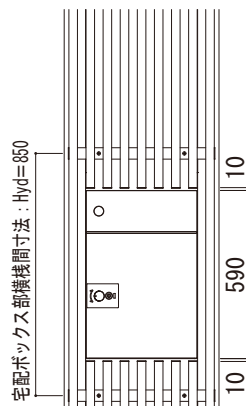

ルシアス スクリーン

■ルシアス スクリーン

■宅配ボックス・ポスト納まり たてデザイン

■姿図／横断面図

■ストライプ格子

●単体 ルシアス

宅配ボックス 1型 (右勝手) (左勝手) + ポスト T10型 (前入れ後出し 左勝手)

●単体 ルシアス 宅配ボックス

宅配ボックス 1型 (右勝手) (左勝手) + ポスト T10型 (前入れ後出し 左勝手)

●単体 ルシアス 宅配ポスト

宅配ボックス 3型 (前入れ前出し 右勝手)

●単体 ルシアス

宅配ボックス 4型 (右勝手)

※格子部は共通

■姿図／横断面図

■細格子

●単体 ルシアス

宅配ボックス 1型 (右勝手) (左勝手) + ポスト T10型 (前入れ後出し 左勝手)

●単体 ルシアス 宅配ボックス

宅配ボックス 1型 (右勝手) (左勝手) + ポスト T10型 (前入れ後出し 左勝手)

●単体 ルシアス 宅配ポスト

宅配ボックス 3型 (前入れ前出し 右勝手)

●単体 ルシアス

宅配ボックス 4型 (右勝手)

※格子部は共通