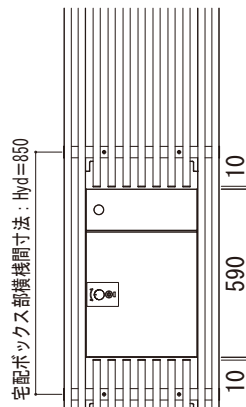

ルシアス スクリーン

■ルシアス スクリーン

■宅配ボックス・ポスト納まり たてデザイン

■姿図／横断面図

■ストライプ格子

●単体 ルシアス

宅配ボックス 1型 (右勝手) (左勝手) + ポスト T10型 (前入れ後出し 左勝手)

●単体 ルシアス 宅配ボックス

宅配ボックス 1型 (右勝手) (左勝手) + ポスト T10型 (前入れ後出し 左勝手)

●単体 ルシアス 宅配ポスト

宅配ボックス 3型 (前入れ前出し 右勝手)

●単体 ルシアス

宅配ボックス 4型 (右勝手)

※格子部は共通

■姿図／横断面図

■細格子

●単体 ルシアス

宅配ボックス 1型 (右勝手) (左勝手) + ポスト T10型 (前入れ後出し 左勝手)

●単体 ルシアス 宅配ボックス

宅配ボックス 1型 (右勝手) (左勝手) + ポスト T10型 (前入れ後出し 左勝手)

●単体 ルシアス 宅配ポスト

宅配ボックス 3型 (前入れ前出し 右勝手)

●単体 ルシアス

宅配ボックス 4型 (右勝手)