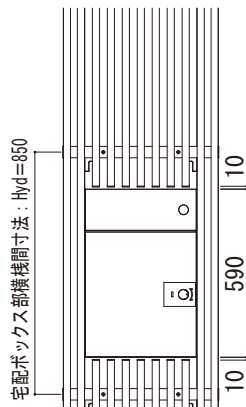

ルシアス スクリーン

■ルシアス スクリーン

■宅配ボックス・ポスト納まり たてデザイン

■姿図／横断面図

■ストライプ格子

●単体 ルシアス

宅配ボックス 1型 (右勝手) (左勝手) + ポスト T10型 (前入れ後出し 左勝手)

●単体 ルシアス 宅配ボックス

宅配ボックス 1型 (右勝手) (左勝手) + ポスト T10型 (前入れ後出し 左勝手)

●単体 ルシアス 宅配ポスト

宅配ボックス 3型 (前入れ前出し 右勝手)

●単体 ルシアス

宅配ボックス 4型 (右勝手)

※格子部は共通

■姿図／横断面図

■細格子

●単体 ルシアス

宅配ボックス 1型 (右勝手) (左勝手) + ポスト T10型 (前入れ後出し 左勝手)

●単体 ルシアス 宅配ボックス

宅配ボックス 1型 (右勝手) (左勝手) + ポスト T10型 (前入れ後出し 左勝手)

●単体 ルシアス 宅配ポスト

宅配ボックス 3型 (前入れ前出し 右勝手)

●単体 ルシアス

宅配ボックス 4型 (右勝手)