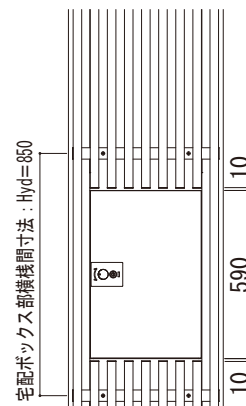

ルシアス スクリーン

■ルシアス スクリーン

■宅配ボックス・ポスト納まり たてデザイン

■姿図／横断面図

■ストライプ格子

●単体 ルシアス

宅配ボックス 1型 (右勝手) (左勝手) + ポスト T10型 (前入れ後出し 左勝手)

●単体 ルシアス 宅配ボックス

宅配ボックス 1型 (右勝手) (左勝手) + ポスト T10型 (前入れ後出し 左勝手)

●単体 ルシアス 宅配ポスト

宅配ボックス 3型 (前入れ前出し 右勝手)

●単体 ルシアス

宅配ボックス 4型 (右勝手)

※格子部は共通

■姿図／横断面図

■細格子

●単体 ルシアス

宅配ボックス 1型 (右勝手) (左勝手) + ポスト T10型 (前入れ後出し 左勝手)

●単体 ルシアス 宅配ボックス

宅配ボックス 1型 (右勝手) (左勝手) + ポスト T10型 (前入れ後出し 左勝手)

●単体 ルシアス 宅配ポスト

宅配ボックス 3型 (前入れ前出し 右勝手)

●単体 ルシアス

宅配ボックス 4型 (右勝手)

※格子部は共通