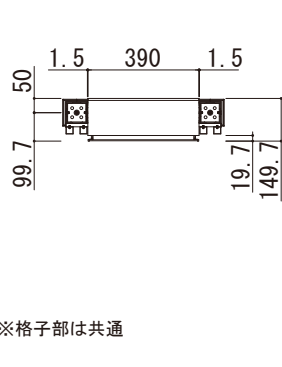

ルシアス スクリーン

■ルシアス スクリーン

■宅配ボックス・ポスト納まり たてデザイン

■姿図／横断面図

■ストライプ格子

●単体 ルシアス

宅配ボックス 1型 (右勝手) (左勝手) + ポスト T10型 (前入れ後出し 左勝手)

●単体 ルシアス 宅配ボックス

宅配ボックス 1型 (右勝手) (左勝手) + ポスト T10型 (前入れ後出し 左勝手)

●単体 ルシアス 宅配ポスト

宅配ボックス 3型 (前入れ前出し 右勝手)

●単体 ルシアス

宅配ボックス 4型 (右勝手)

※格子部は共通

■姿図／横断面図

■細格子

●単体 ルシアス

宅配ボックス 1型 (右勝手) (左勝手) + ポスト T10型 (前入れ後出し 左勝手)

●単体 ルシアス 宅配ボックス

宅配ボックス 1型 (右勝手) (左勝手) + ポスト T10型 (前入れ後出し 左勝手)

●単体 ルシアス 宅配ポスト

宅配ボックス 3型 (前入れ前出し 右勝手)

●単体 ルシアス

宅配ボックス 4型 (右勝手)