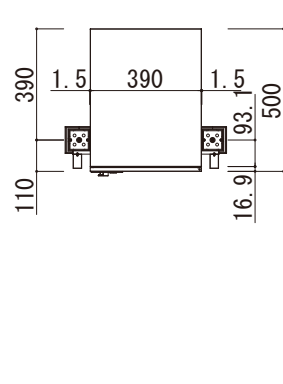

ルシアス スクリーン

■ルシアス スクリーン

■宅配ボックス・ポスト納まり たてデザイン

■姿図／横断面図

■ストライプ格子

●単体 ルシアス

宅配ボックス 1型 (右勝手) (左勝手) + ポスト T10型 (前入れ後出し 左勝手)

●単体 ルシアス 宅配ボックス

宅配ボックス 1型 (右勝手) (左勝手) + ポスト T10型 (前入れ後出し 左勝手)

●単体 ルシアス 宅配ポスト

宅配ボックス 3型 (前入れ前出し 右勝手)

●単体 ルシアス

宅配ボックス 4型 (右勝手)

※格子部は共通

■姿図／横断面図

■細格子

●単体 ルシアス

宅配ボックス 1型 (右勝手) (左勝手) + ポスト T10型 (前入れ後出し 左勝手)

●単体 ルシアス 宅配ボックス

宅配ボックス 1型 (右勝手) (左勝手) + ポスト T10型 (前入れ後出し 左勝手)

●単体 ルシアス 宅配ポスト

宅配ボックス 3型 (前入れ前出し 右勝手)

●単体 ルシアス

宅配ボックス 4型 (右勝手)