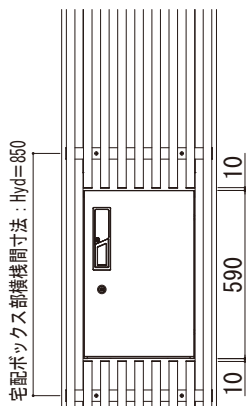

ルシアス スクリーン

■ルシアス スクリーン

■宅配ボックス・ポスト納まり たてデザイン

■姿図／横断面図

■ストライプ格子

●単体 ルシアス

宅配ボックス 1型 (右勝手) (左勝手) + ポスト T10型 (前入れ後出し 左勝手)

●単体 ルシアス 宅配ボックス

宅配ボックス 1型 (右勝手) (左勝手) + ポスト T10型 (前入れ後出し 左勝手)

●単体 ルシアス 宅配ポスト

宅配ボックス 3型 (前入れ前出し 右勝手)

●単体 ルシアス

宅配ボックス 4型 (右勝手)

※格子部は共通

■姿図／横断面図

■細格子

●単体 ルシアス

宅配ボックス 1型 (右勝手) (左勝手) + ポスト T10型 (前入れ後出し 左勝手)

●単体 ルシアス 宅配ボックス

宅配ボックス 1型 (右勝手) (左勝手) + ポスト T10型 (前入れ後出し 左勝手)

●単体 ルシアス 宅配ポスト

宅配ボックス 3型 (前入れ前出し 右勝手)

●単体 ルシアス

宅配ボックス 4型 (右勝手)

※格子部は共通