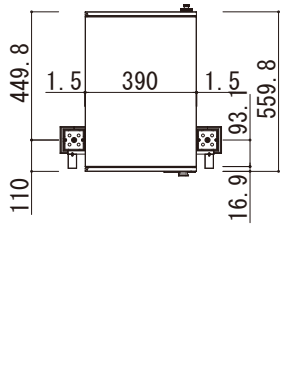

ルシアス スクリーン

■ルシアス スクリーン

■宅配ボックス・ポスト納まり たてデザイン

■姿図／横断面図

■ストライプ格子

●単体 ルシアス

宅配ボックス 1型 (右勝手) (左勝手) + ポスト T10型 (前入れ後出し 左勝手)

●単体 ルシアス 宅配ボックス

宅配ボックス 1型 (右勝手) (左勝手) + ポスト T10型 (前入れ後出し 左勝手)

●単体 ルシアス 宅配ポスト

宅配ボックス 3型 (前入れ前出し 右勝手)

●単体 ルシアス

宅配ボックス 4型 (右勝手)

※格子部は共通

■姿図／横断面図

■細格子

●単体 ルシアス

宅配ボックス 1型 (右勝手) (左勝手) + ポスト T10型 (前入れ後出し 左勝手)

●単体 ルシアス 宅配ボックス

宅配ボックス 1型 (右勝手) (左勝手) + ポスト T10型 (前入れ後出し 左勝手)

●単体 ルシアス 宅配ポスト

宅配ボックス 3型 (前入れ前出し 右勝手)

●単体 ルシアス

宅配ボックス 4型 (右勝手)