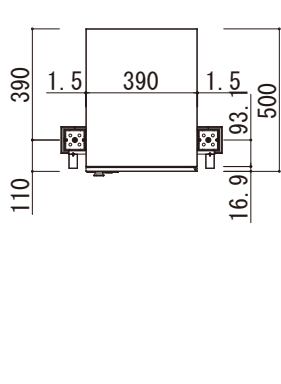

ルシアス スクリーン

■ルシアス スクリーン

■宅配ボックス・ポスト納まり たてデザイン

■姿図／横断面図

■ストライプ格子

●単体 ルシアス

宅配ボックス 1型 (右勝手) (左勝手) + ポスト T10型 (前入れ後出し 左勝手)

●単体 ルシアス 宅配ボックス

宅配ボックス 1型 (右勝手) (左勝手) + ポスト T10型 (前入れ後出し 左勝手)

●単体 ルシアス 宅配ポスト

宅配ボックス 3型 (前入れ前出し 右勝手)

●単体 ルシアス

宅配ボックス 4型 (右勝手)

※格子部は共通

■姿図／横断面図

■細格子

●単体 ルシアス

宅配ボックス 1型 (右勝手) (左勝手) + ポスト T10型 (前入れ後出し 左勝手)

●単体 ルシアス 宅配ボックス

宅配ボックス 1型 (右勝手) (左勝手) + ポスト T10型 (前入れ後出し 左勝手)

●単体 ルシアス 宅配ポスト

宅配ボックス 3型 (前入れ前出し 右勝手)

●単体 ルシアス

宅配ボックス 4型 (右勝手)