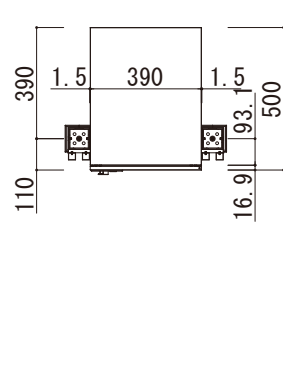

ルシアス スクリーン

■ルシアス スクリーン

■宅配ボックス・ポスト納まり たてデザイン

■姿図／横断面図

■ストライプ格子

●単体 ルシアス

宅配ボックス 1型 (右勝手) (左勝手) + ポスト T10型 (前入れ後出し 左勝手)

●単体 ルシアス 宅配ボックス

宅配ボックス 1型 (右勝手) (左勝手) + ポスト T10型 (前入れ後出し 左勝手)

●単体 ルシアス 宅配ポスト

宅配ボックス 3型 (前入れ前出し 右勝手)

●単体 ルシアス

宅配ボックス 4型 (右勝手)

※格子部は共通

■姿図／横断面図

■細格子

●単体 ルシアス

宅配ボックス 1型 (右勝手) (左勝手) + ポスト T10型 (前入れ後出し 左勝手)

●単体 ルシアス 宅配ボックス

宅配ボックス 1型 (右勝手) (左勝手) + ポスト T10型 (前入れ後出し 左勝手)

●単体 ルシアス 宅配ポスト

宅配ボックス 3型 (前入れ前出し 右勝手)

●単体 ルシアス

宅配ボックス 4型 (右勝手)