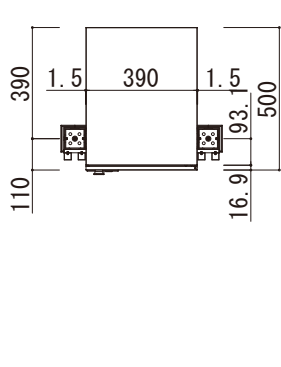

ルシアス スクリーン

■ルシアス スクリーン

■宅配ボックス・ポスト納まり たてデザイン

■姿図／横断面図

■ストライプ格子

●単体 ルシアス

宅配ボックス 1型 (右勝手) (左勝手) + ポスト T10型 (前入れ後出し 左勝手)

●単体 ルシアス 宅配ボックス

宅配ボックス 1型 (右勝手) (左勝手) + ポスト T10型 (前入れ後出し 左勝手)

●単体 ルシアス 宅配ポスト

宅配ボックス 3型 (前入れ前出し 右勝手)

●単体 ルシアス

宅配ボックス 4型 (右勝手)

※格子部は共通

■姿図／横断面図

■細格子