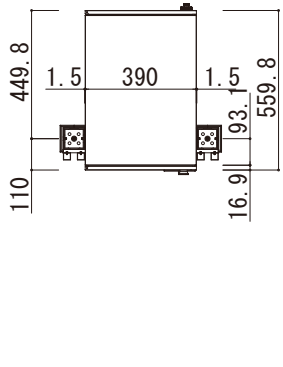

ルシアス スクリーン

■ルシアス スクリーン

■宅配ボックス・ポスト納まり たてデザイン

■姿図／横断面図

■ストライプ格子

●単体 ルシアス

宅配ボックス 1型 (右勝手) (左勝手) + ポスト T10型 (前入れ後出し 左勝手)

●単体 ルシアス 宅配ボックス

宅配ボックス 1型 (右勝手) (左勝手) + ポスト T10型 (前入れ後出し 左勝手)

●単体 ルシアス 宅配ポスト

宅配ボックス 3型 (前入れ前出し 右勝手)

●単体 ルシアス

宅配ボックス 4型 (右勝手)

※格子部は共通

■姿図／横断面図

■細格子