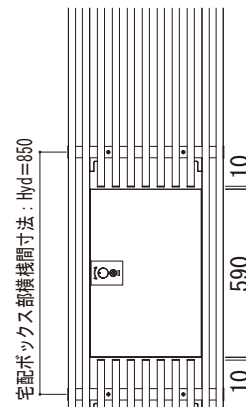

ルシアス スクリーン

■ルシアス スクリーン

■宅配ボックス・ポスト納まり たてデザイン

■姿図／横断面図

■ストライプ格子

●単体 ルシアス

宅配ボックス 1型 (右勝手) (左勝手) + ポスト T10型 (前入れ後出し 左勝手)

●単体 ルシアス 宅配ボックス

宅配ボックス 1型 (右勝手) (左勝手) + ポスト T10型 (前入れ後出し 左勝手)

●単体 ルシアス 宅配ポスト

宅配ボックス 3型 (前入れ前出し 右勝手)

●単体 ルシアス

宅配ボックス 4型 (右勝手)

※格子部は共通

■姿図／横断面図

■細格子

●単体 ルシアス

宅配ボックス 1型 (右勝手) (左勝手) + ポスト T10型 (前入れ後出し 左勝手)

●単体 ルシアス 宅配ボックス

宅配ボックス 1型 (右勝手) (左勝手) + ポスト T10型 (前入れ後出し 左勝手)

●単体 ルシアス 宅配ポスト

宅配ボックス 3型 (前入れ前出し 右勝手)

●単体 ルシアス

宅配ボックス 4型 (右勝手)