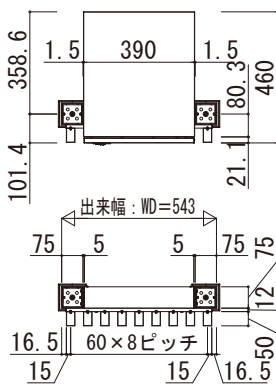

ルシアス スクリーン

■ルシアス スクリーン

■宅配ボックス・ポスト納まり たてデザイン

■姿図／横断面図

■ストライプ格子

●単体 ルシアス

宅配ボックス 1型 (右勝手) (左勝手) + ポスト T10型 (前入れ後出し 左勝手)

●単体 ルシアス 宅配ボックス

宅配ボックス 1型 (右勝手) (左勝手) + ポスト T10型 (前入れ後出し 左勝手)

●単体 ルシアス 宅配ポスト

宅配ボックス 3型 (前入れ前出し 右勝手)

●単体 ルシアス

宅配ボックス 4型 (右勝手)

※格子部は共通

■姿図／横断面図

■細格子

●単体 ルシアス

宅配ボックス 1型 (右勝手) (左勝手) + ポスト T10型 (前入れ後出し 左勝手)

●単体 ルシアス 宅配ボックス

宅配ボックス 1型 (右勝手) (左勝手) + ポスト T10型 (前入れ後出し 左勝手)

●単体 ルシアス 宅配ポスト

宅配ボックス 3型 (前入れ前出し 右勝手)

●単体 ルシアス

宅配ボックス 4型 (右勝手)

※格子部は共通