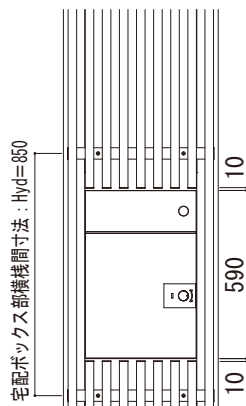

ルシアス スクリーン

■ルシアス スクリーン

■宅配ボックス・ポスト納まり たてデザイン

■姿図／横断面図

■ストライプ格子

●単体 ルシアス

宅配ボックス 1型 (右勝手) (左勝手) + ポスト T10型 (前入れ後出し 左勝手)

●単体 ルシアス 宅配ボックス

宅配ボックス 1型 (右勝手) (左勝手) + ポスト T10型 (前入れ後出し 左勝手)

●単体 ルシアス 宅配ポスト

宅配ボックス 3型 (前入れ前出し 右勝手)

●単体 ルシアス

宅配ボックス 4型 (右勝手)

※格子部は共通

■姿図／横断面図

■細格子

●単体 ルシアス

宅配ボックス 1型 (右勝手) (左勝手) + ポスト T10型 (前入れ後出し 左勝手)

●単体 ルシアス 宅配ボックス

宅配ボックス 1型 (右勝手) (左勝手) + ポスト T10型 (前入れ後出し 左勝手)

●単体 ルシアス 宅配ポスト

宅配ボックス 3型 (前入れ前出し 右勝手)

●単体 ルシアス

宅配ボックス 4型 (右勝手)

※格子部は共通