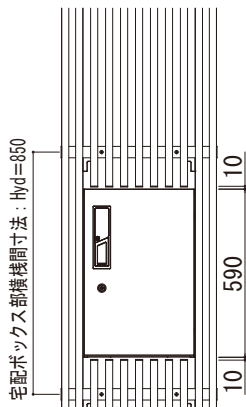

ルシアス スクリーン

■ルシアス スクリーン

■宅配ボックス・ポスト納まり たてデザイン

■姿図／横断面図

■ストライプ格子

●単体 ルシアス

宅配ボックス 1型 (右勝手) (左勝手) + ポスト T10型 (前入れ後出し 左勝手)

●単体 ルシアス 宅配ボックス

宅配ボックス 1型 (右勝手) (左勝手) + ポスト T10型 (前入れ後出し 左勝手)

●単体 ルシアス 宅配ポスト

宅配ボックス 3型 (前入れ前出し 右勝手)

●単体 ルシアス

宅配ボックス 4型 (右勝手)

※格子部は共通

■姿図／横断面図

■細格子

●単体 ルシアス

宅配ボックス 1型 (右勝手) (左勝手) + ポスト T10型 (前入れ後出し 左勝手)

●単体 ルシアス 宅配ボックス

宅配ボックス 1型 (右勝手) (左勝手) + ポスト T10型 (前入れ後出し 左勝手)

●単体 ルシアス 宅配ポスト

宅配ボックス 3型 (前入れ前出し 右勝手)

●単体 ルシアス

宅配ボックス 4型 (右勝手)