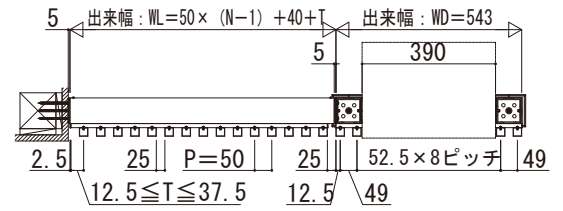

# ルシアス スクリーン

※Nは格子本数

- ルシアス スクリーン
- 宅配ボックス・ポスト納まり (延長) たてデザイン
- 横断面図

- ストライプ格子
- 両柱一右延長の場合

- ストライプ格子
- 片柱一左延長 外観右柱の場合

- 細格子
- 両柱一右延長の場合

- 細格子
- 片柱一左延長 外観右柱の場合

- ストライプ格子
- 片柱一両側延長 外観左柱の場合

- 細格子
- 片柱一両側延長 外観左柱の場合