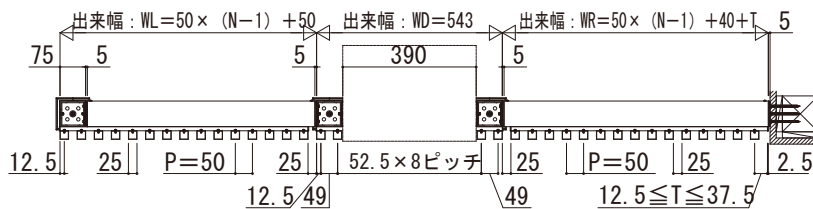

# ルシアス スクリーン

※Nは格子本数

- ルシアス スクリーン
- 宅配ボックス・ポスト納まり (延長) たてデザイン
- 横断面図

- ストライプ格子
- 両柱一右延長の場合

- ストライプ格子
- 片柱一左延長 外観右柱の場合

- 細格子
- 両柱一右延長の場合

- 細格子
- 片柱一左延長 外観右柱の場合

- ストライプ格子
- 片柱一両側延長 外観左柱の場合

- 細格子
- 片柱一両側延長 外観左柱の場合