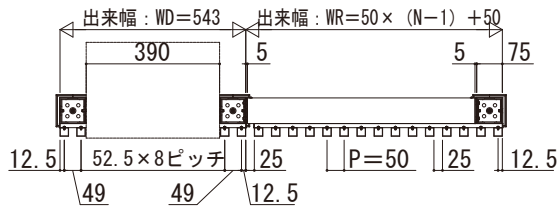

# ルシアス スクリーン

※Nは格子本数

- ルシアス スクリーン
- 宅配ボックス・ポスト納まり (延長) たてデザイン
- 横断面図

- ストライプ格子
- 両柱一右延長の場合

- ストライプ格子
- 片柱一左延長 外観右柱の場合

- 細格子
- 両柱一右延長の場合

- 細格子
- 片柱一左延長 外観右柱の場合

- ストライプ格子
- 片柱一両側延長 外観左柱の場合

- 細格子
- 片柱一両側延長 外観左柱の場合