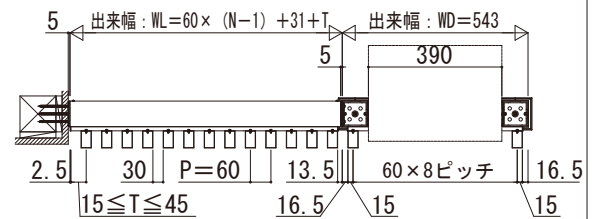

# ルシアス スクリーン

※Nは格子本数

- ルシアス スクリーン
- 宅配ボックス・ポスト納まり (延長) たてデザイン
- 横断面図

- ストライプ格子
- 両柱一右延長の場合

- ストライプ格子
- 片柱一左延長 外観右柱の場合

- 細格子
- 両柱一右延長の場合

- 細格子
- 片柱一左延長 外観右柱の場合

- ストライプ格子
- 片柱一両側延長 外観左柱の場合

- 細格子
- 片柱一両側延長 外観左柱の場合