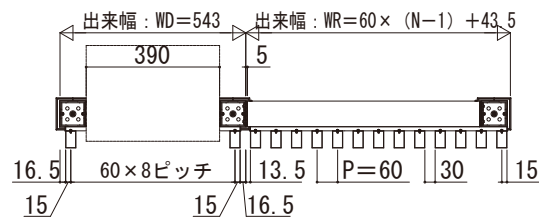

# ルシアス スクリーン

※Nは格子本数

- ルシアス スクリーン
- 宅配ボックス・ポスト納まり (延長) たてデザイン
- 横断面図

- ストライプ格子
- 両柱一右延長の場合

- ストライプ格子
- 片柱一左延長 外観右柱の場合

- 細格子
- 両柱一右延長の場合

- 細格子
- 片柱一左延長 外観右柱の場合

- ストライプ格子
- 片柱一両側延長 外観左柱の場合

- 細格子
- 片柱一両側延長 外観左柱の場合