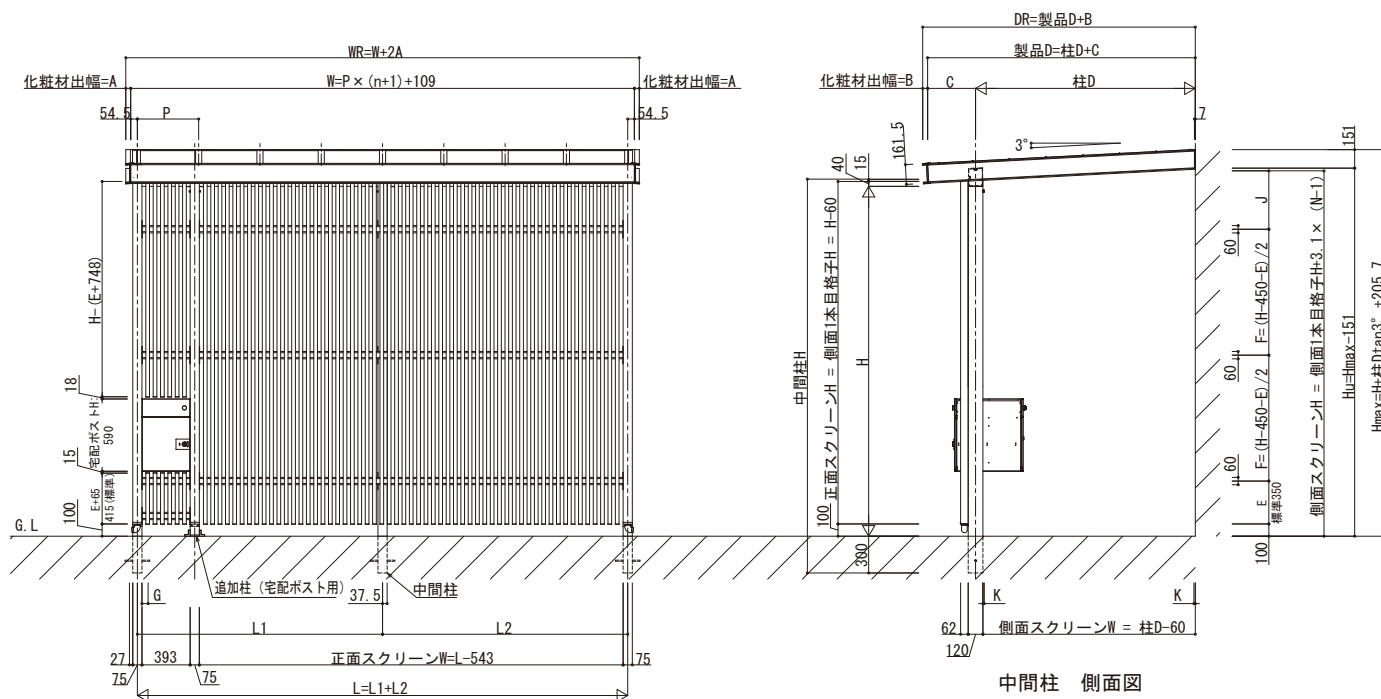

ルシアス ルーフ

■ルシアスルーフ(正面スクリーン付き) 柱3本 ルシアス 宅配ポスト3型納まり 左(L)勝手の場合

■正面スクリーン H寸法範囲

正面スクリーンH	E	F
2506 ≤ H ≤ 3195	205 ≤ E ≤ 500	808 ≤ F ≤ 1300