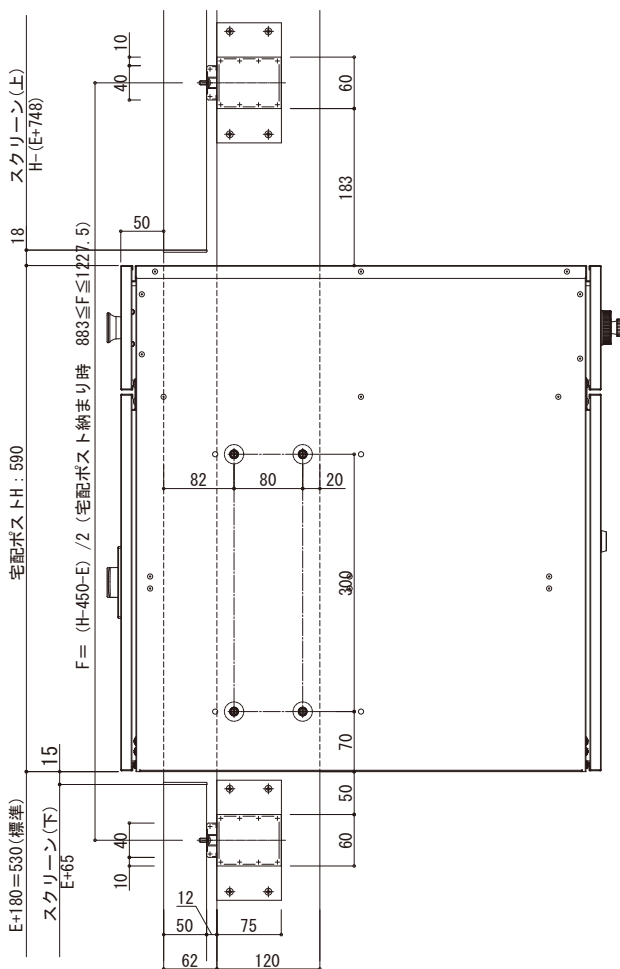

ロシアス ルーフ

■ロシアスルーフルシアス宅配ポスト3型納まり

■正面図

●B-B断面 (スクリーン部)

●A-A断面 (宅配ポスト部)

●C-C断面 (宅配ポスト部)

●D-D断面 (追加柱)