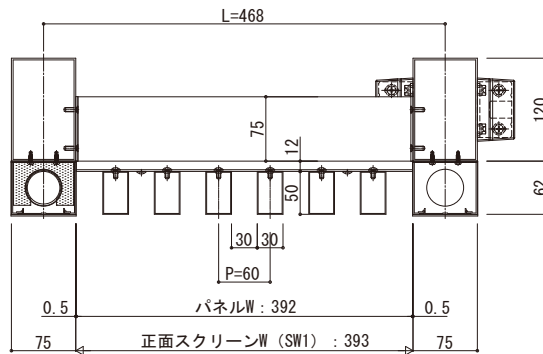

ロシアス ルーフ

■ロシアスルーフルシアス宅配ポスト3型納まり

■正面図

●B-B断面 (スクリーン部)

●A-A断面 (宅配ポスト部)

●C-C断面 (宅配ポスト部)

●D-D断面 (追加柱)