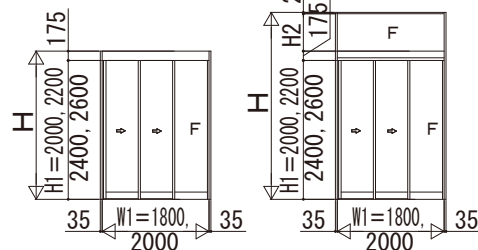

風除室 セフターⅢ

■セフターⅢ 上吊り式ハンガー引戸 2枚引込み戸（手動式）

外観左開き勝手

外観姿図

●ランマなし

●ランマ付き

■セフターⅢ 上吊り式ハンガー引戸 片引き戸（手動式）

外観左開き勝手

外観姿図

●ランマなし

●ランマ付き