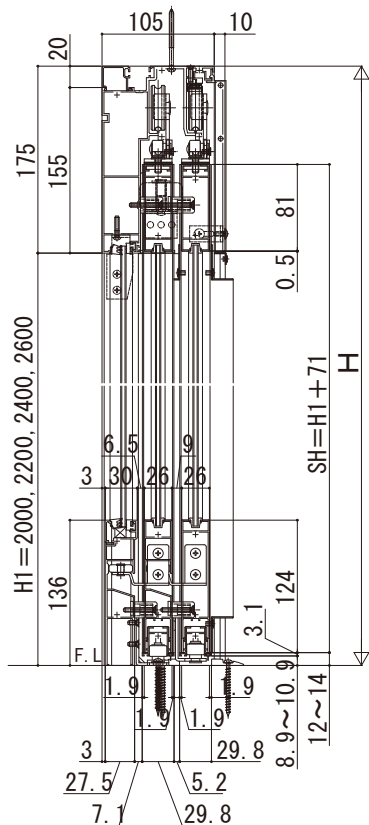

風除室 セフターⅢ

■セフターⅢ 上吊り式ハンガー引戸 2枚引込み戸（手動式）

外観左開き勝手

外観姿図

●ランマなし

●ランマ付き

■セフターⅢ 上吊り式ハンガー引戸 片引き戸（手動式）

外観左開き勝手

外観姿図

●ランマなし

●ランマ付き