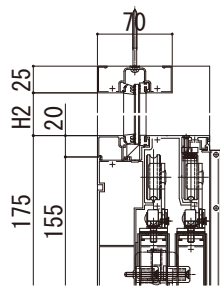

風除室 セフターⅢ

■セフターⅢ 上吊り式ハンガー引戸 2枚引込み戸（手動式）

外観左開き勝手

外観姿図

●ランマなし

●ランマ付き

■セフターⅢ 上吊り式ハンガー引戸 片引き戸（手動式）

外観左開き勝手

外観姿図

●ランマなし

●ランマ付き