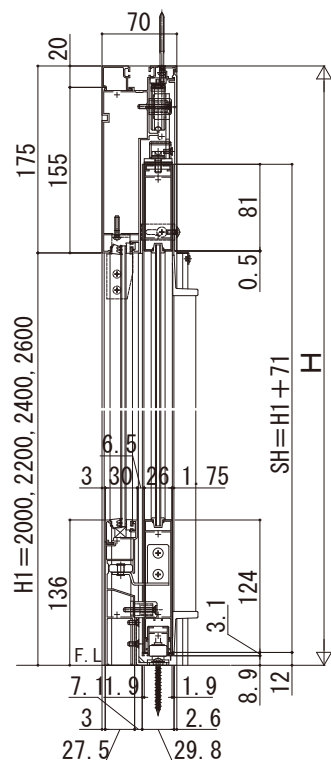

風除室 セフターⅢ

■セフターⅢ 上吊り式ハンガー引戸 2枚引込み戸（手動式）

外観左開き勝手

外観姿図

●ランマなし

●ランマ付き

■セフターⅢ 上吊り式ハンガー引戸 片引き戸（手動式）

外観左開き勝手

外観姿図

●ランマなし

●ランマ付き