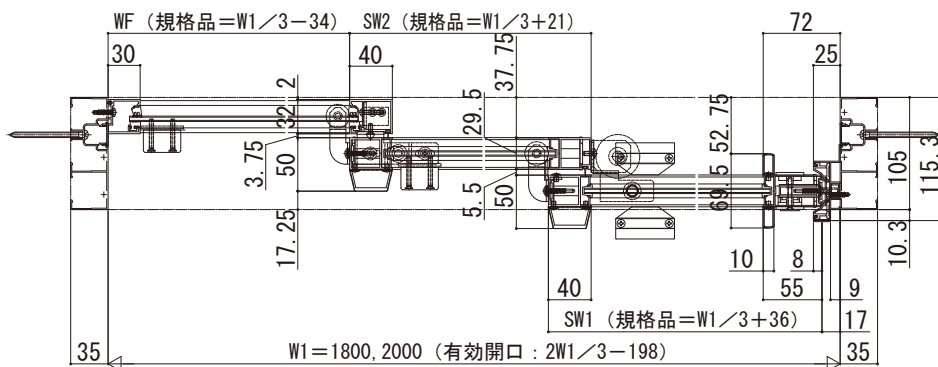

風除室 セフターⅢ

■セフターⅢ 上吊り式ハンガー引戸 2枚引込み戸（手動式）

外観左開き勝手

外観姿図

●ランマなし

●ランマ付き

■セフターⅢ 上吊り式ハンガー引戸 片引き戸（手動式）

外観左開き勝手

外観姿図

●ランマなし

●ランマ付き