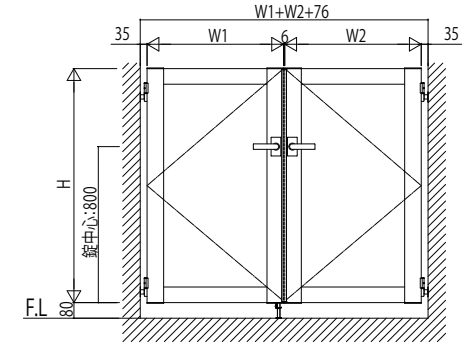

内開き

外開き

落し錠部

- シングル落し錠仕様:受扉に取付きます。
- ダブル落し錠仕様:掛扉と受扉に取付きます。

変更記事	設計監理

	工事名

	照査	担当	作図	尺度	御承認印
				1/1	