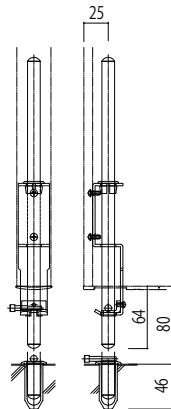

内開き

外開き

落し錠部

- シングル落し錠仕様:受扉に取付きます。
- ダブル落し錠仕様:掛扉と受扉に取付きます。

変更記事	設計監理

	工事名

	照査	担当	作図	尺度	御承認印
				1/1	