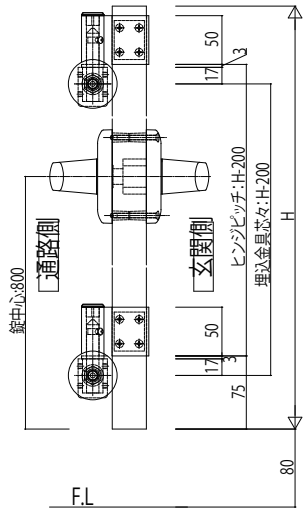

内開き

外開き

落し錠部

- シングル落し錠仕様:受扉に取付きます。
- ダブル落し錠仕様:掛扉と受扉に取付きます。

変更記事	設計監理

	工事名

	照査	担当	作図	尺度	御承認印
				1/1	