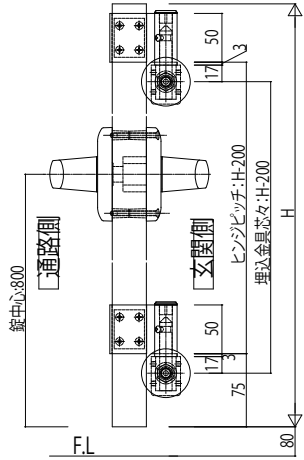

内開き

外開き

落し錠部

- シングル落し錠仕様:受扉に取付きます。
- ダブル落し錠仕様:掛扉と受扉に取付きます。

変更記事	設計監理

	工事名

	照査	担当	作図	尺度	御承認印
				1/1	