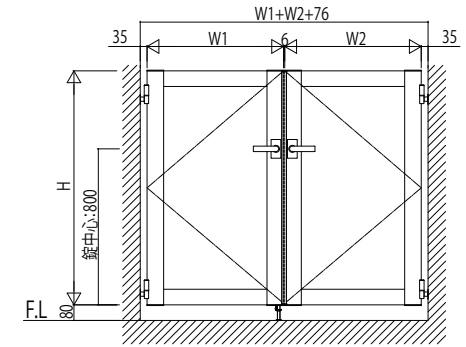

内開き

外開き

落し錠部

- シングル落し錠仕様:受扉に取付きます。
- ダブル落し錠仕様:掛扉と受扉に取付きます。

変更記事	設計監理

	工事名

	照査	担当	作図	尺度	御承認印
				1/1	