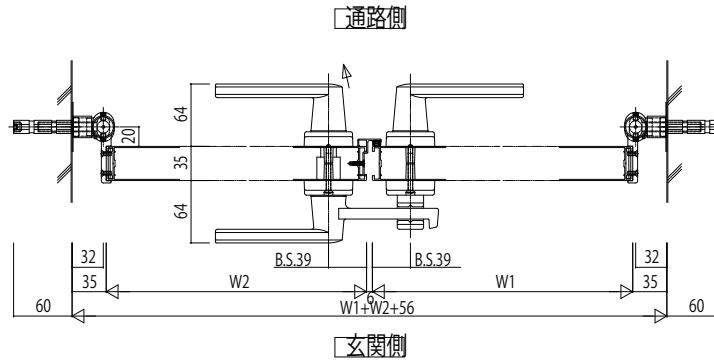

内開き

外開き

落し錠部

- シングル落し錠仕様:受扉に取付きます。
- ダブル落し錠仕様:掛扉と受扉に取付きます。

変更記事	設計監理

	工事名

	照査	担当	作図	尺度	御承認印
				1/1	