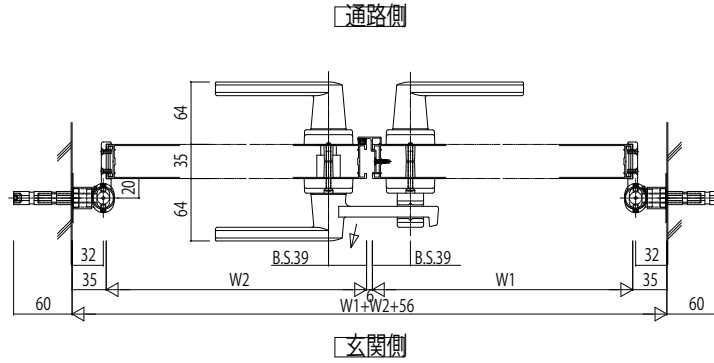

内開き

外開き

落し錠部

- シングル落し錠仕様:受扉に取付きます。
- ダブル落し錠仕様:掛扉と受扉に取付きます。

変更記事	設計監理

	工事名

	照査	担当	作図	尺度	御承認印
				1/1	