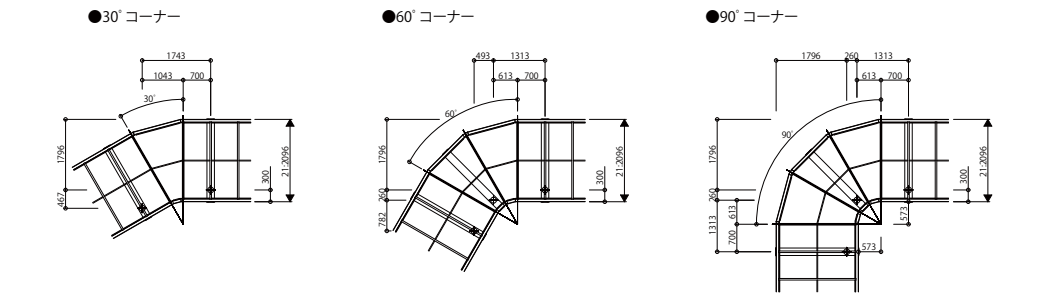

FREEO_02 アプローチ フリーオシリーズ 1L型/1T型/オプション

1L型 平地用セット SHE-SA2

1L型 平地用セット オプション サイドパネル SHE-SA2

1L型 コーナー連結セット SHE-SA2

1T型 平地用セット SHE-SA1

1型 T字連結セット SHE-DA1

1T型 コーナー連結セット SHE-SA1

1型 十字連結セット SHE-DA1