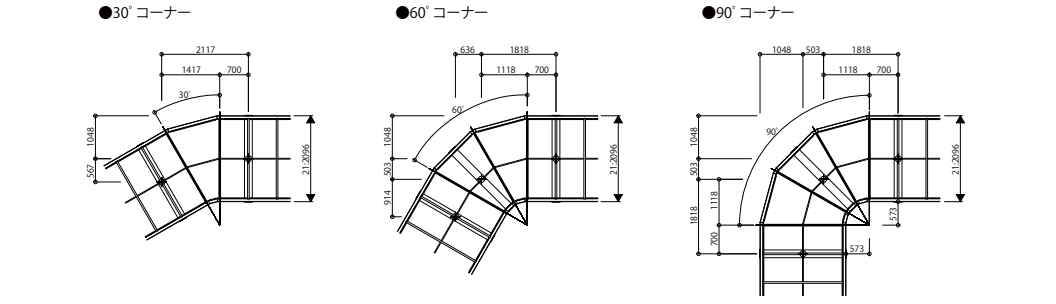

FREEO_02 アプローチ フリーオシリーズ 1L型/1T型/オプション

1L型 平地用セット SHE-SA2

1L型 平地用セット オプション サイドパネル SHE-SA2

1L型 コーナー連結セット SHE-SA2

1T型 平地用セット SHE-SA1

1型 T字連結セット SHE-DA1

1T型 コーナー連結セット SHE-SA1

1型 十字連結セット SHE-DA1