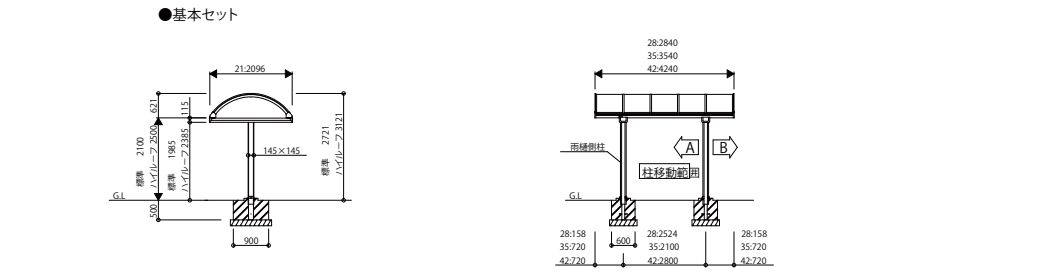

FREEO_02 アプローチ フリーオシリーズ 1L型/1T型/オプション

1L型 平地用セット SHE-SA2

1L型 平地用セット オプション サイドパネル SHE-SA2

1L型 コーナー連結セット SHE-SA2

1T型 平地用セット SHE-SA1

1型 T字連結セット SHE-DA1

1T型 コーナー連結セット SHE-SA1

1型 十字連結セット SHE-DA1