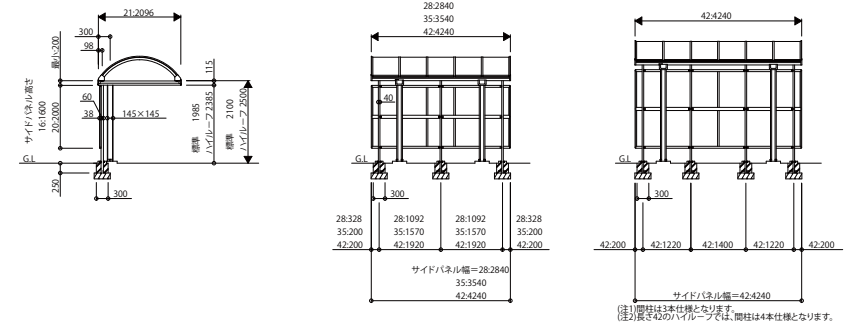

FREEO_02 アプローチ フリーオシリーズ 1L型/1T型/オプション

1L型 平地用セット SHE-SA2

1L型 平地用セット オプション サイドパネル SHE-SA2

1L型 コーナー連結セット SHE-SA2

1T型 平地用セット SHE-SA1

1型 T字連結セット SHE-DA1

1T型 コーナー連結セット SHE-SA1

1型 十字連結セット SHE-DA1