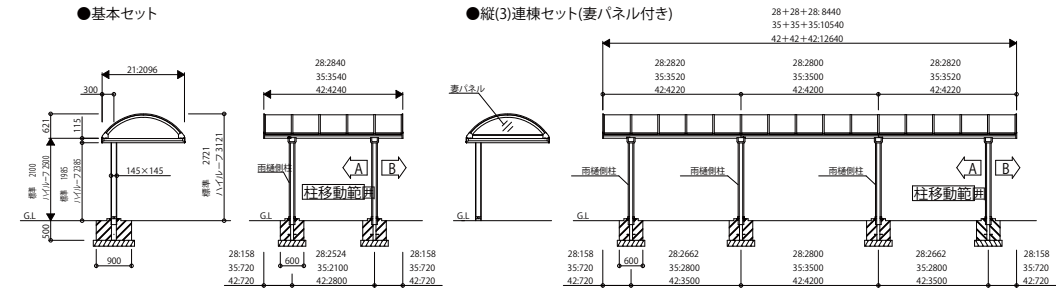

FREEO_02 アプローチ フリーオシリーズ 1L型/1T型/オプション

1L型 平地用セット SHE-SA2

1L型 平地用セット オプション サイドパネル SHE-SA2

1L型 コーナー連結セット SHE-SA2

1T型 平地用セット SHE-SA1

1型 T字連結セット SHE-DA1

1T型 コーナー連結セット SHE-SA1

1型 十字連結セット SHE-DA1