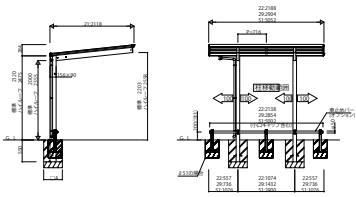

FROUGEF_M01 車庫まわり サイクルポート エフルージュ ミニ Z F I R S T

基本セット

たて(2)連棟セット

Y合掌セット