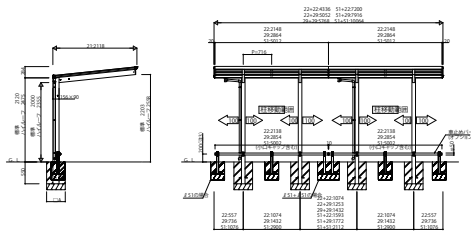

FROUGEF_M01 車庫まわり サイクルポート エフルージュ ミニ Z F I R S T

基本セット

たて(2)連棟セット

Y合掌セット