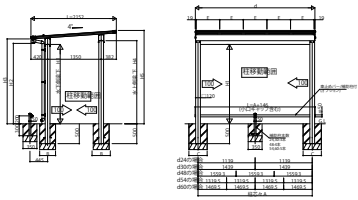

FROUGE F_M02 車庫まわり サイクルポート エフルージュミニ F I R S T 5 0 ・ 1 0 0 ・ 1 5 0

エフルージュミニ FIRST 50 基本セット

エフルージュミニ FIRST 50 たて(2)連棟セット

エフルージュミニ FIRST 100 基本セット(D=78未満の場合)

エフルージュミニ FIRST 100 基本セット(D=78の場合)

エフルージュミニ FIRST 150 基本セット

エフルージュミニ FIRST 100・150 オプション サイドパネル

エフルージュミニ FIRST 100・150 オプション 腰妻パネル