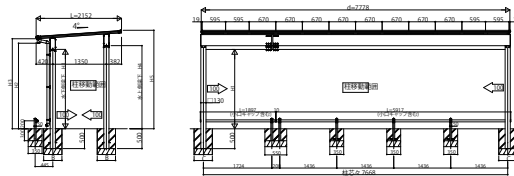

FROUGE F_M02 車庫まわり サイクルポート エフルージュミニ F I R S T 5 0 ・ 1 0 0 ・ 1 5 0

エフルージュミニ FIRST 50 基本セット

エフルージュミニ FIRST 50 たて(2)連棟セット

エフルージュミニ FIRST 100 基本セット(D=78未満の場合)

エフルージュミニ FIRST 100 基本セット(D=78の場合)

エフルージュミニ FIRST 150 基本セット

エフルージュミニ FIRST 100・150 オプション サイドパネル

エフルージュミニ FIRST 100・150 オプション 腰妻パネル