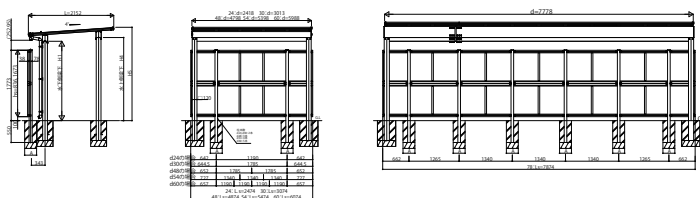

FROUGE F_M02 車庫まわり サイクルポート エフルージュミニ F I R S T 5 0 ・ 1 0 0 ・ 1 5 0

エフルージュミニ FIRST 50 基本セット

エフルージュミニ FIRST 50 たて(2)連棟セット

エフルージュミニ FIRST 100 基本セット(D=78未満の場合)

エフルージュミニ FIRST 100 基本セット(D=78の場合)

エフルージュミニ FIRST 150 基本セット

エフルージュミニ FIRST 100・150 オプション サイドパネル

エフルージュミニ FIRST 100・150 オプション 腰妻パネル