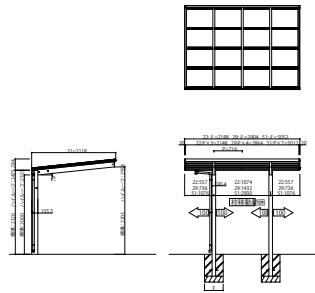

FROUGE F_M02 車庫まわり サイクルポート エフルージュミニ F I R S T 5 0 ・ 1 0 0 ・ 1 5 0

エフルージュミニ FIRST 50 基本セット

エフルージュミニ FIRST 50 たて(2)連棟セット

エフルージュミニ FIRST 100 基本セット(D=78未満の場合)

エフルージュミニ FIRST 100 基本セット(D=78の場合)

エフルージュミニ FIRST 150 基本セット

エフルージュミニ FIRST 100・150 オプション サイドパネル

エフルージュミニ FIRST 100・150 オプション 腰妻パネル