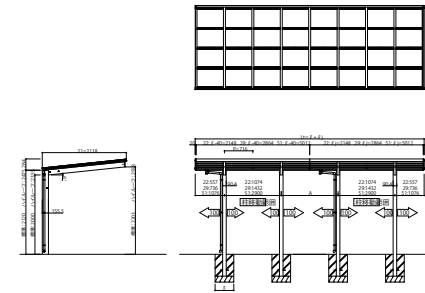

FROUGE F_M02 車庫まわり サイクルポート エフルージュミニ F I R S T 5 0 ・ 1 0 0 ・ 1 5 0

エフルージュミニ FIRST 50 基本セット

エフルージュミニ FIRST 50 たて(2)連棟セット

エフルージュミニ FIRST 100 基本セット(D=78未満の場合)

エフルージュミニ FIRST 100 基本セット(D=78の場合)

エフルージュミニ FIRST 150 基本セット

エフルージュミニ FIRST 100・150 オプション サイドパネル

エフルージュミニ FIRST 100・150 オプション 腰妻パネル