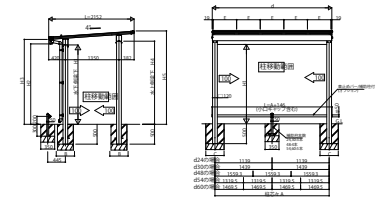

FROUGE F_M02 車庫まわり サイクルポート エフルージュミニ F I R S T 5 0 ・ 1 0 0 ・ 1 5 0

エフルージュミニ FIRST 50 基本セット

エフルージュミニ FIRST 50 たて(2)連棟セット

エフルージュミニ FIRST 100 基本セット(D=78未満の場合)

エフルージュミニ FIRST 100 基本セット(D=78の場合)

エフルージュミニ FIRST 150 基本セット

エフルージュミニ FIRST 100・150 オプション サイドパネル

エフルージュミニ FIRST 100・150 オプション 腰妻パネル