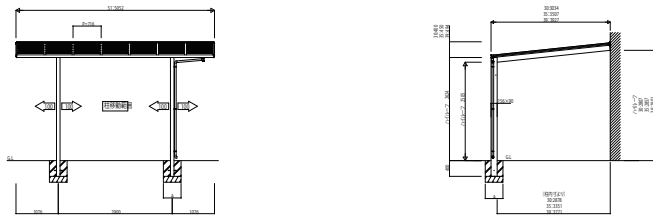

FROUGEG_B カーポート エフルージュベーカーラン

基本セット JCA-N

基本+ハーフセット/たて(2)連棟セット JCA-N

サイドパネル