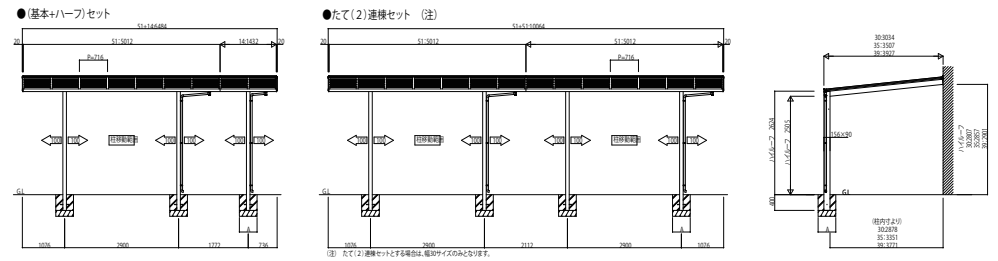

FROUGEG_B カーポート エフルージュベーカーラン

基本セット JCA-N

基本+ハーフセット/たて(2)連棟セット JCA-N

サイドパネル