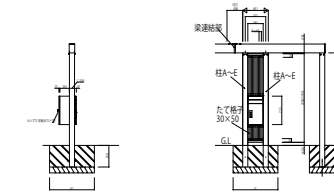

FROUGEP_W カーポート エフルージュツインプラス

エフルージュツインプラス 基本セット

エフルージュツインプラス用 サイドパネル

エフルージュツインプラス用 台形枠付きサイドパネル

別売品:ルシアス 宅配ポスト1型/宅配ポスト取付用カーポート用スクリーン(宅配ポスト用スクリーン本体(上下)・枠)

エフルージュツインプラス用 飾りパネル