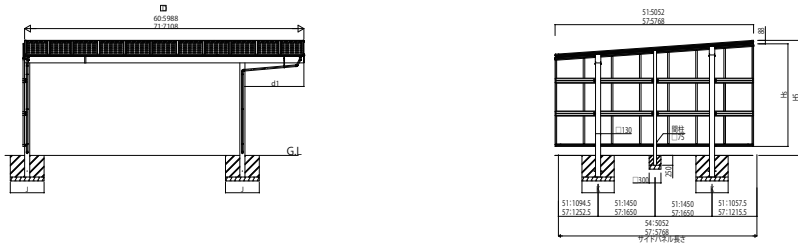

FROUGEP_W カーポート エフルージュツインプラス

エフルージュツインプラス 基本セット

エフルージュツインプラス用 サイドパネル

エフルージュツインプラス用 台形枠付きサイドパネル

別売品:ルシアス 宅配ポスト1型/宅配ポスト取付用カーポート用スクリーン(宅配ポスト用スクリーン本体(上下)・枠)

エフルージュツインプラス用 飾りパネル