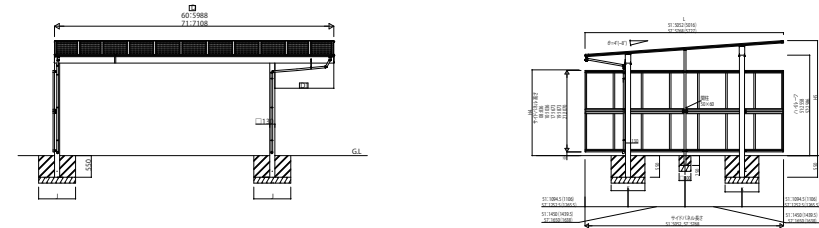

FROUGEP_W カーポート エフルージュツインプラス

エフルージュツインプラス 基本セット

エフルージュツインプラス用 サイドパネル

エフルージュツインプラス用 台形枠付きサイドパネル

別売品:ルシアス 宅配ポスト1型/宅配ポスト取付用カーポート用スクリーン(宅配ポスト用スクリーン本体(上下)・枠)

エフルージュツインプラス用 飾りパネル