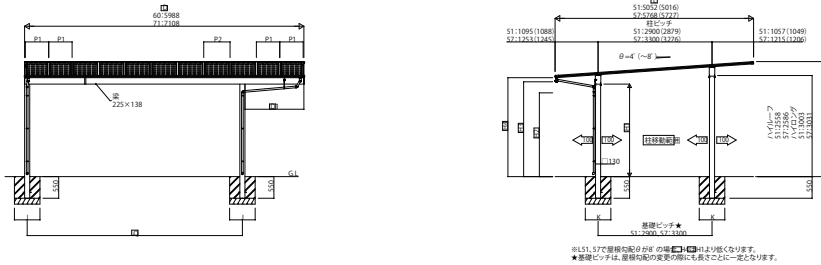

FROUGEP_W カーポート エフルージュツインプラス

エフルージュツインプラス 基本セット

エフルージュツインプラス用 サイドパネル

エフルージュツインプラス用 台形枠付きサイドパネル

別売品:ルシアス 宅配ポスト1型/宅配ポスト取付用カーポート用スクリーン(宅配ポスト用スクリーン本体(上下)・枠)

エフルージュツインプラス用 飾りパネル