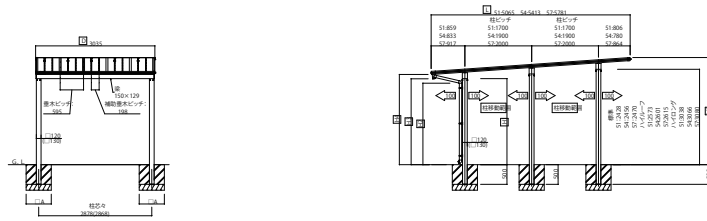

FROUGE_02 カーポート エブルージュ ワン100/ツイン100/トリプル100

エブルージュワン100 基本セット JCD-SL