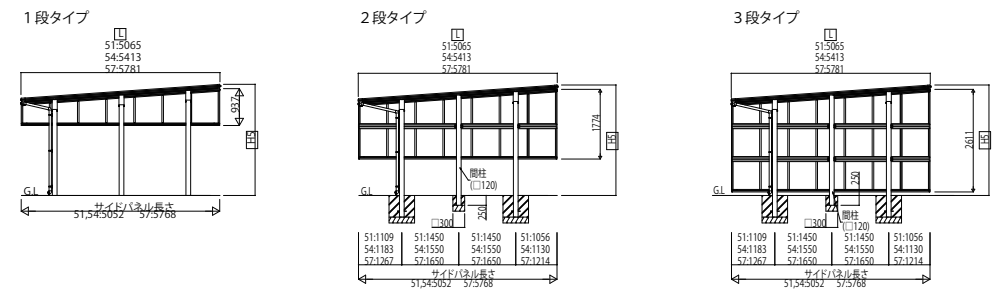

エブルージュ ワン100/ツイン100/トリプル100用 サイドパネル