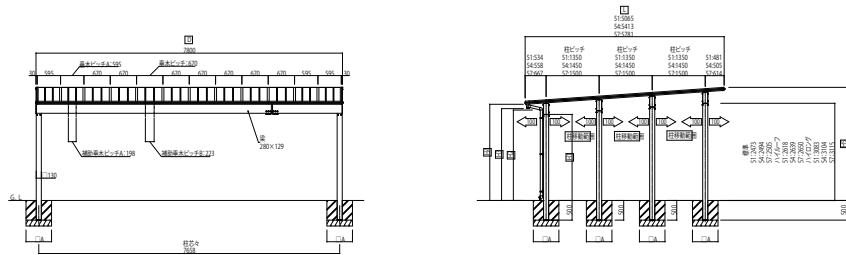

エブルージュトリプル100 基本セット JCD-TS