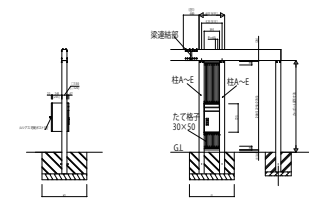

ルシアス 宅配ポスト1型/宅配ポスト取付用カーポート用スクリーン(図は中間部用)