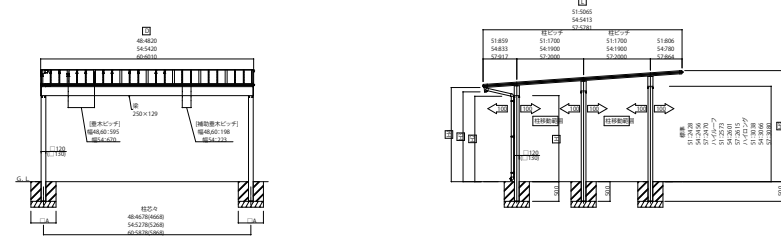

エブルージュツイン100 基本セット JCD-WS