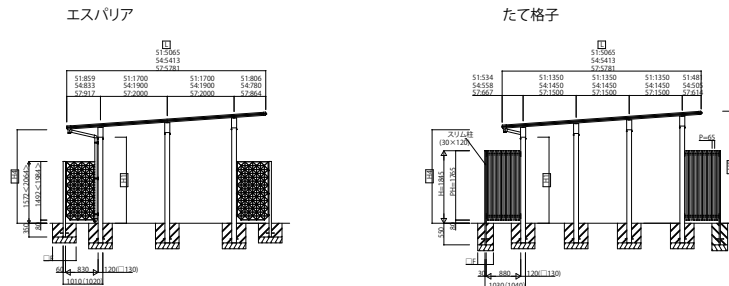

エブルージュ ワン100/ツイン100用 飾りパネル