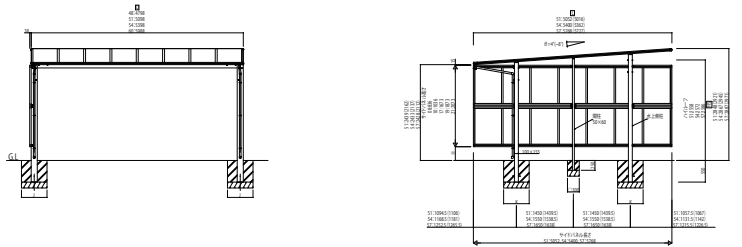

# FROUGE\_W カーポート エフルージュツイン

エフルージュツイン 基本セット

別売品:ルシアス 宅配ポスト1型/宅配ポスト取付用カーポート用スクリーン(宅配ポスト用スクリーン本体(上下)・枠)

エフルージュツイン 基本セット用台形枠なしサイドパネル

エフルージュツイン 基本セット用台形枠付きサイドパネル

エフルージュツイン用 飾りパネル:エスパリア

エフルージュツイン用 飾りパネル:たて格子