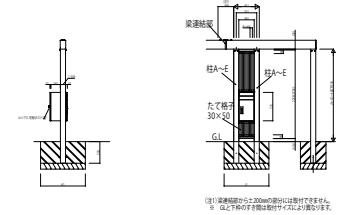

# FROUGE\_W カーポート エフルージュツイン

エフルージュツイン 基本セット

別売品:ルシアス 宅配ポスト1型/宅配ポスト取付用カーポート用スクリーン(宅配ポスト用スクリーン本体(上下)・枠)

エフルージュツイン 基本セット用台形枠なしサイドパネル

エフルージュツイン 基本セット用台形枠付きサイドパネル

エフルージュツイン用 飾りパネル:エスパリア

エフルージュツイン用 飾りパネル:たて格子