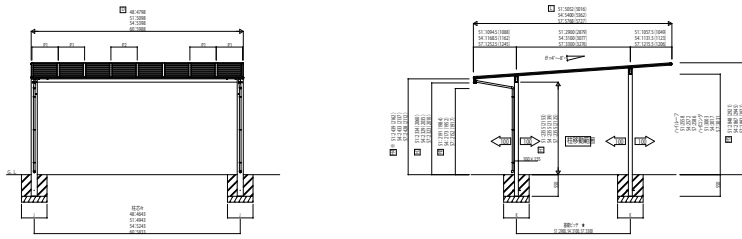

# FROUGE\_W カーポート エフルージュツイン

エフルージュツイン 基本セット

別売品:ルシアス 宅配ポスト1型/宅配ポスト取付用カーポート用スクリーン(宅配ポスト用スクリーン本体(上下)・枠)

エフルージュツイン 基本セット用台形枠なしサイドパネル

エフルージュツイン 基本セット用台形枠付きサイドパネル

エフルージュツイン用 飾りパネル:エスパリア

エフルージュツイン用 飾りパネル:たて格子