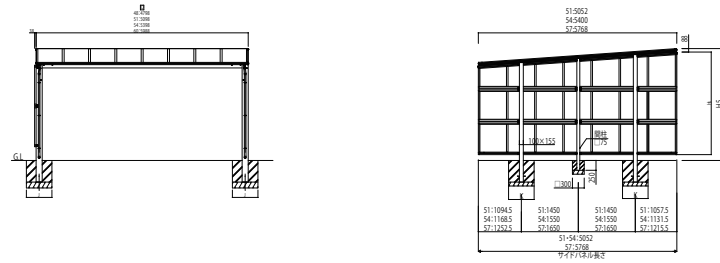

# FROUGE\_W カーポート エフルージュツイン

エフルージュツイン 基本セット

別売品:ルシアス 宅配ポスト1型/宅配ポスト取付用カーポート用スクリーン(宅配ポスト用スクリーン本体(上下)・枠)

エフルージュツイン 基本セット用台形枠なしサイドパネル

エフルージュツイン 基本セット用台形枠付きサイドパネル

エフルージュツイン用 飾りパネル:エスパリア

エフルージュツイン用 飾りパネル:たて格子