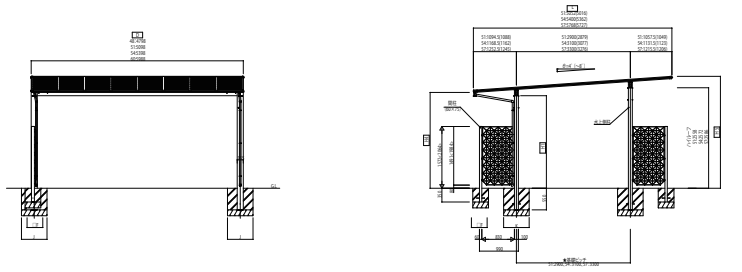

# FROUGE\_W カーポート エフルージュツイン

エフルージュツイン 基本セット

別売品:ルシアス 宅配ポスト1型/宅配ポスト取付用カーポート用スクリーン(宅配ポスト用スクリーン本体(上下)・枠)

エフルージュツイン 基本セット用台形枠なしサイドパネル

エフルージュツイン 基本セット用台形枠付きサイドパネル

エフルージュツイン用 飾りパネル:エスパリア

エフルージュツイン用 飾りパネル:たて格子