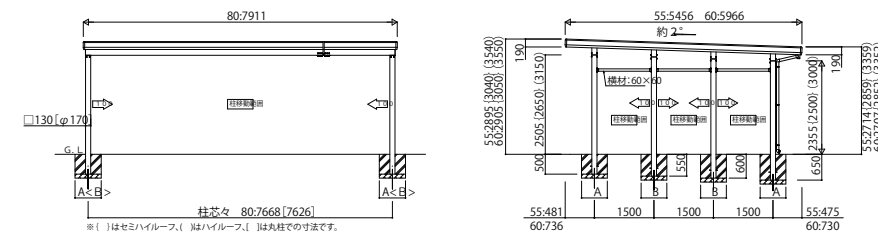

SPORT_01A カーポート ジーポートneo 積雪100cmタイプ Aタイプ 基本セット・たて(2)連棟セット

Aタイプ 基本セット/1台用 横材なし

Aタイプ 基本セット/1台用 横材付き

(注)横材付きで柱移動する場合は、横材の別途手配が必要となります

Aタイプ 基本セット/2台用 横材なし

Aタイプ 基本セット/2台用 横材付き

(注)横材付きで柱移動する場合は、横材の別途手配が必要となります

Aタイプ 基本セット/3台用 横材なし

Aタイプ 基本セット/3台用 横材付き

(注)横材付きで柱移動する場合は、横材の別途手配が必要となります

Aタイプ たて(2)連棟セット/2台用・4台用 横材なし

Aタイプ たて(2)連棟セット/2台用・4台用 横材付き

(注)横材付きで柱移動する場合は、横材の別途手配が必要となります