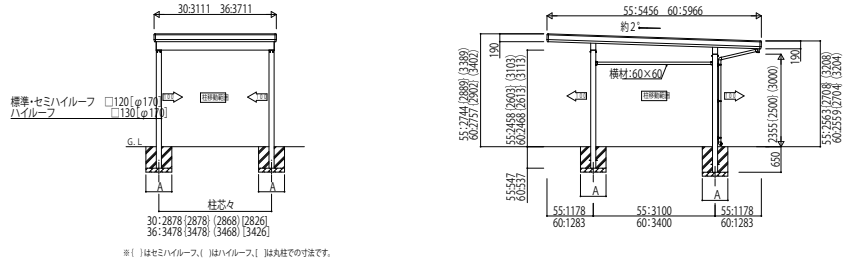

GPORT_01A カーポート ジーポートneo 積雪100cmタイプ Aタイプ 基本セット・たて(2)連棟セット

Aタイプ 基本セット/1台用

Aタイプ 基本セット/2台用

Aタイプ 基本セット/3台用

Aタイプ たて(2)連棟セット/2台用・4台用