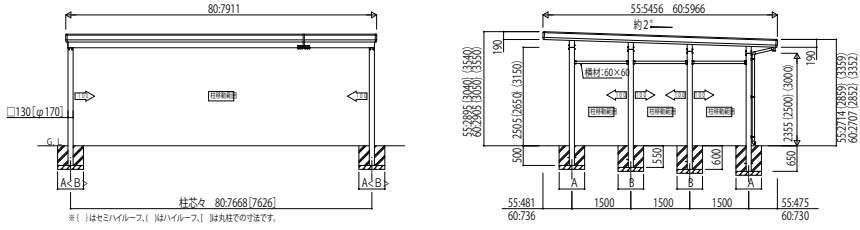

GPORT_01A カーポート ジーポートneo 積雪100cmタイプ Aタイプ 基本セット・たて(2)連棟セット

Aタイプ 基本セット/1台用

Aタイプ 基本セット/2台用

Aタイプ 基本セット/3台用

Aタイプ たて(2)連棟セット/2台用・4台用