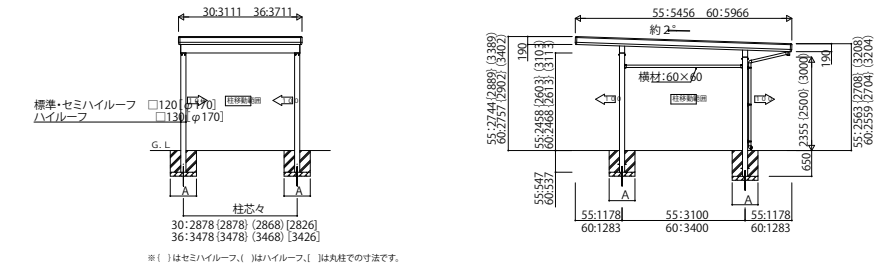

SPORT_01A カーポート ジーポートneo 積雪100cmタイプ Aタイプ 基本セット・たて(2)連棟セット

Aタイプ 基本セット/1台用 横材なし

Aタイプ 基本セット/1台用 横材付き

(注)横材付きで柱移動する場合は、横材の別途手配が必要となります

Aタイプ 基本セット/2台用 横材なし

Aタイプ 基本セット/2台用 横材付き

(注)横材付きで柱移動する場合は、横材の別途手配が必要となります

Aタイプ 基本セット/3台用 横材なし

Aタイプ 基本セット/3台用 横材付き

(注)横材付きで柱移動する場合は、横材の別途手配が必要となります

Aタイプ たて(2)連棟セット/2台用・4台用 横材なし

Aタイプ たて(2)連棟セット/2台用・4台用 横材付き

(注)横材付きで柱移動する場合は、横材の別途手配が必要となります