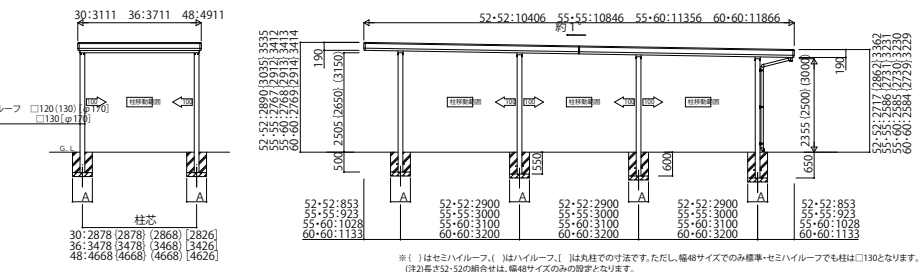

SPORT_01A カーポート ジーポートneo 積雪100cmタイプ Aタイプ 基本セット・たて(2)連棟セット

Aタイプ 基本セット/1台用 横材なし

Aタイプ 基本セット/1台用 横材付き

(注)横材付きで柱移動する場合は、横材の別途手配が必要となります

Aタイプ 基本セット/2台用 横材なし

Aタイプ 基本セット/2台用 横材付き

(注)横材付きで柱移動する場合は、横材の別途手配が必要となります

Aタイプ 基本セット/3台用 横材なし

Aタイプ 基本セット/3台用 横材付き

(注)横材付きで柱移動する場合は、横材の別途手配が必要となります

Aタイプ たて(2)連棟セット/2台用・4台用 横材なし

Aタイプ たて(2)連棟セット/2台用・4台用 横材付き

(注)横材付きで柱移動する場合は、横材の別途手配が必要となります