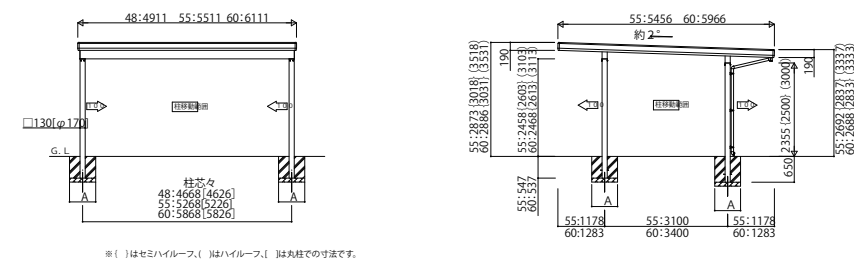

SPORT_01A カーポート ジーポートneo 積雪100cmタイプ Aタイプ 基本セット・たて(2)連棟セット

Aタイプ 基本セット/1台用 横材なし

Aタイプ 基本セット/1台用 横材付き

(注)横材付きで柱移動する場合は、横材の別途手配が必要となります

Aタイプ 基本セット/2台用 横材なし

Aタイプ 基本セット/2台用 横材付き

(注)横材付きで柱移動する場合は、横材の別途手配が必要となります

Aタイプ 基本セット/3台用 横材なし

Aタイプ 基本セット/3台用 横材付き

(注)横材付きで柱移動する場合は、横材の別途手配が必要となります

Aタイプ たて(2)連棟セット/2台用・4台用 横材なし

Aタイプ たて(2)連棟セット/2台用・4台用 横材付き

(注)横材付きで柱移動する場合は、横材の別途手配が必要となります