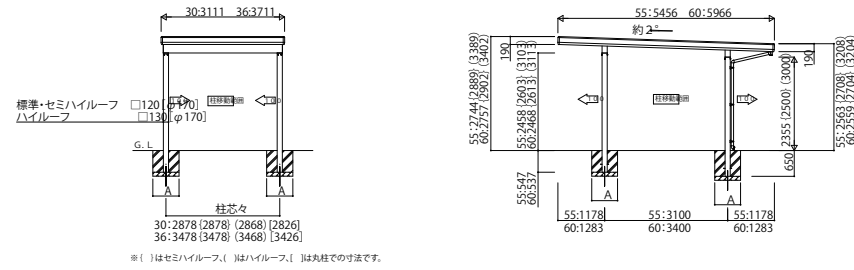

SPORT_01A カーポート ジーポートneo 積雪100cmタイプ Aタイプ 基本セット・たて(2)連棟セット

Aタイプ 基本セット/1台用 横材なし

Aタイプ 基本セット/1台用 横材付き

(注)横材付きで柱移動する場合は、横材の別途手配が必要となります

Aタイプ 基本セット/2台用 横材なし

Aタイプ 基本セット/2台用 横材付き

(注)横材付きで柱移動する場合は、横材の別途手配が必要となります

Aタイプ 基本セット/3台用 横材なし

Aタイプ 基本セット/3台用 横材付き

(注)横材付きで柱移動する場合は、横材の別途手配が必要となります

Aタイプ たて(2)連棟セット/2台用・4台用 横材なし

Aタイプ たて(2)連棟セット/2台用・4台用 横材付き

(注)横材付きで柱移動する場合は、横材の別途手配が必要となります