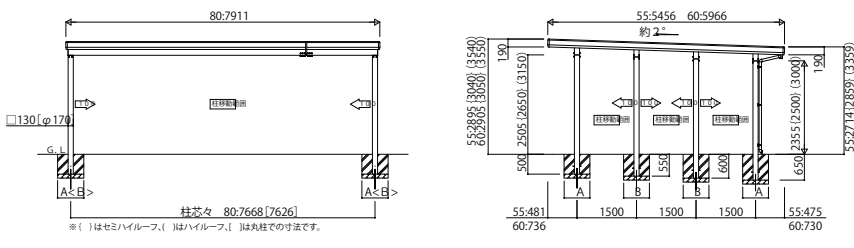

SPORT_01A カーポート ジーポートneo 積雪100cmタイプ Aタイプ 基本セット・たて(2)連棟セット

Aタイプ 基本セット/1台用 横材なし

Aタイプ 基本セット/1台用 横材付き

(注)横材付きで柱移動する場合は、横材の別途手配が必要となります

Aタイプ 基本セット/2台用 横材なし

Aタイプ 基本セット/2台用 横材付き

(注)横材付きで柱移動する場合は、横材の別途手配が必要となります

Aタイプ 基本セット/3台用 横材なし

Aタイプ 基本セット/3台用 横材付き

(注)横材付きで柱移動する場合は、横材の別途手配が必要となります

Aタイプ たて(2)連棟セット/2台用・4台用 横材なし

Aタイプ たて(2)連棟セット/2台用・4台用 横材付き

(注)横材付きで柱移動する場合は、横材の別途手配が必要となります