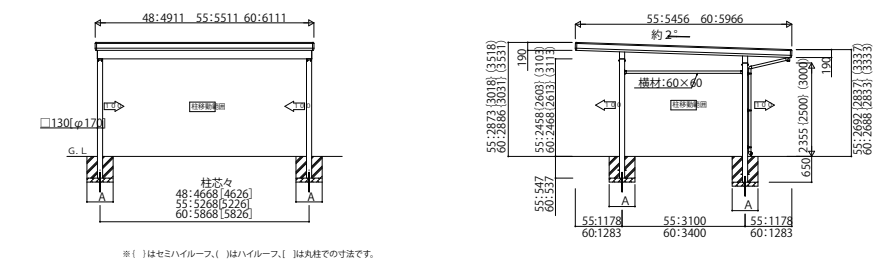

SPORT_01A カーポート ジーポートneo 積雪100cmタイプ Aタイプ 基本セット・たて(2)連棟セット

Aタイプ 基本セット/1台用 横材なし

Aタイプ 基本セット/1台用 横材付き

(注)横材付きで柱移動する場合は、横材の別途手配が必要となります

Aタイプ 基本セット/2台用 横材なし

Aタイプ 基本セット/2台用 横材付き

(注)横材付きで柱移動する場合は、横材の別途手配が必要となります

Aタイプ 基本セット/3台用 横材なし

Aタイプ 基本セット/3台用 横材付き

(注)横材付きで柱移動する場合は、横材の別途手配が必要となります

Aタイプ たて(2)連棟セット/2台用・4台用 横材なし

Aタイプ たて(2)連棟セット/2台用・4台用 横材付き

(注)横材付きで柱移動する場合は、横材の別途手配が必要となります