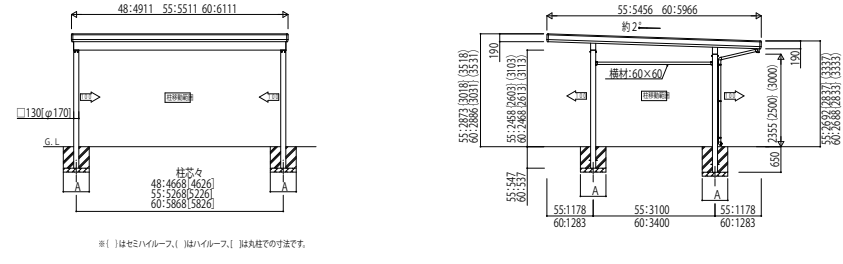

GPORT_01A カーポート ジーポートneo 積雪100cmタイプ Aタイプ 基本セット・たて(2)連棟セット

Aタイプ 基本セット/1台用

Aタイプ 基本セット/2台用

Aタイプ 基本セット/3台用

Aタイプ たて(2)連棟セット/2台用・4台用