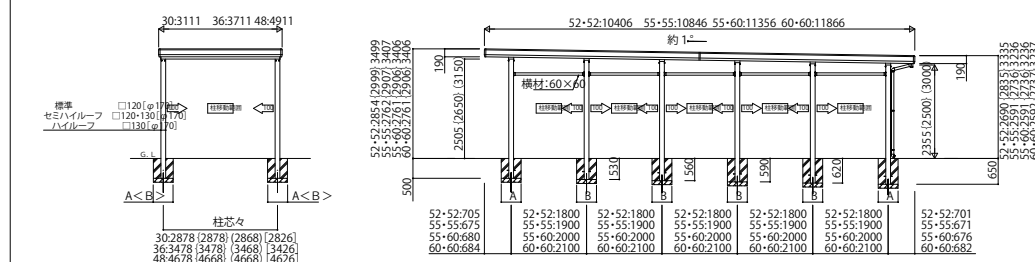

(注)横材付きで柱移動する場合は、横材の別途手配が必要となります。