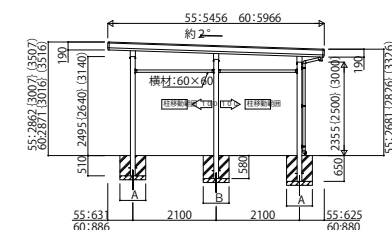

PORT_01B カーポート ジーポートneo 積雪100cmタイプ Bタイプ 基本セット・たて(2)連棟セット

Bタイプ 基本セット/1台用 横材なし

※( )はセミハイルーフ、( )はハイルーフ、( )は丸柱での寸法です。

Bタイプ 基本セット/1台用 横材付き

※( )はセミハイルーフ、( )はハイルーフ、( )は丸柱での寸法です。

(注)横材付きで柱移動する場合は、横材の別途手配が必要となります。

※( )はセミハイルーフ、( )はハイルーフ、( )は丸柱での寸法です。

※( )はセミハイルーフ、( )はハイルーフ、( )は丸柱での寸法です。

(注)横材付きで柱移動する場合は、横材の別途手配が必要となります。

(注)横材付きで柱移動する場合は、横材の別途手配が必要となります。