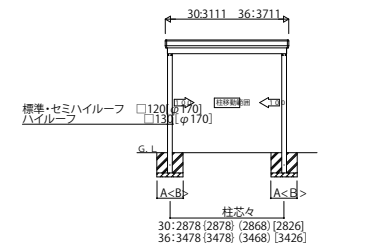

Bタイプ 基本セット/2台用 横材付き

Bタイプ 基本セット/1台用 横材付き

※( )はセミハイルーフ、( )はハイルーフ、( )は丸柱での寸法です。

(注)横材付きで柱移動する場合は、横材の別途手配が必要となります。