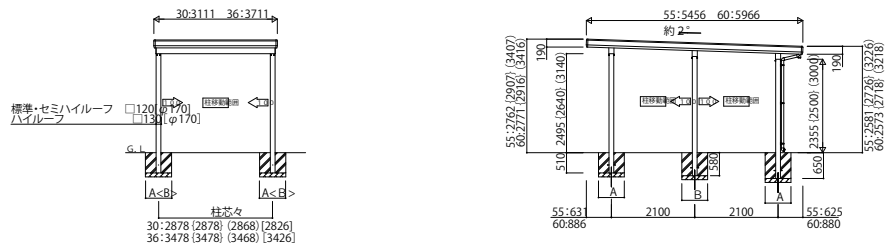

Bタイプ 基本セット/2台用 横材なし

PORT_01B カーポート ジーポートneo 積雪100cmタイプ Bタイプ 基本セット・たて(2)連棟セット

Bタイプ 基本セット/1台用 横材なし

※( )はセミハイルーフ、( )はハイルーフ、( )は丸柱での寸法です。