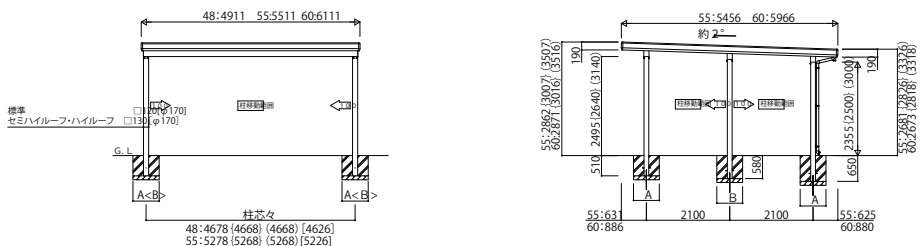

Bタイプ たて(2)連棟セット/2台用・4台用 横材なし

※( )はセミハイルーフ、( )はハイルーフ、( )は丸柱での寸法です。