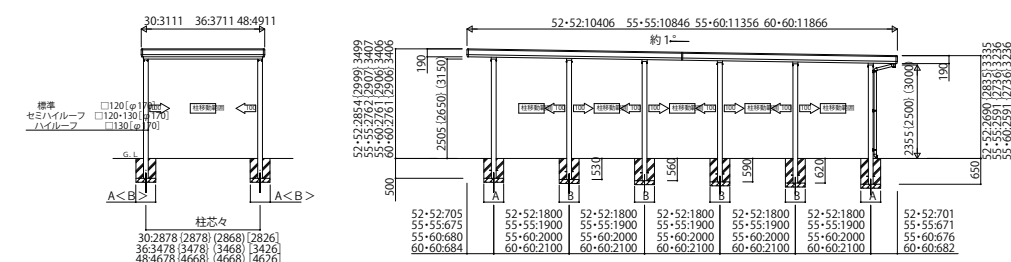

PORT_01B カーポート ジーポートneo 積雪100cmタイプ Bタイプ 基本セット・たて(2)連棟セット

Bタイプ 基本セット/1台用 横材なし

※( )はセミハイルーフ、( )はハイルーフ、( )は丸柱での寸法です。

Bタイプ 基本セット/1台用 横材付き

※( )はセミハイルーフ、( )はハイルーフ、( )は丸柱での寸法です。

(注)横材付きで柱移動する場合は、横材の別途手配が必要となります。

※( )はセミハイルーフ、( )はハイルーフ、( )は丸柱での寸法です。

※( )はセミハイルーフ、( )はハイルーフ、( )は丸柱での寸法です。

(注)横材付きで柱移動する場合は、横材の別途手配が必要となります。

(注)横材付きで柱移動する場合は、横材の別途手配が必要となります。