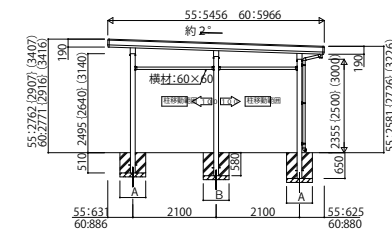

PORT_01B カーポート ジーポートneo 積雪100cmタイプ Bタイプ 基本セット・たて(2)連棟セット

Bタイプ 基本セット/1台用 横材なし

※( )はセミハイルーフ、( )はハイルーフ、( )は丸柱での寸法です。

Bタイプ 基本セット/1台用 横材付き

※( )はセミハイルーフ、( )はハイルーフ、( )は丸柱での寸法です。

(注)横材付きで柱移動する場合は、横材の別途手配が必要となります。

※( )はセミハイルーフ、( )はハイルーフ、( )は丸柱での寸法です。

※( )はセミハイルーフ、( )はハイルーフ、( )は丸柱での寸法です。

(注)横材付きで柱移動する場合は、横材の別途手配が必要となります。

(注)横材付きで柱移動する場合は、横材の別途手配が必要となります。