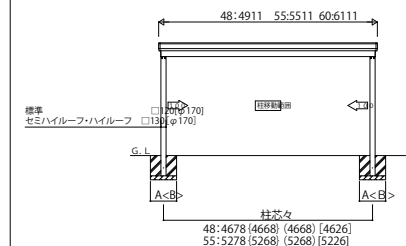

Bタイプ たて(2)連棟セット/2台用・4台用 横材付き

※( )はセミハイルーフ、( )はハイルーフ、( )は丸柱での寸法です。

(注)横材付きで柱移動する場合は、横材の別途手配が必要となります。