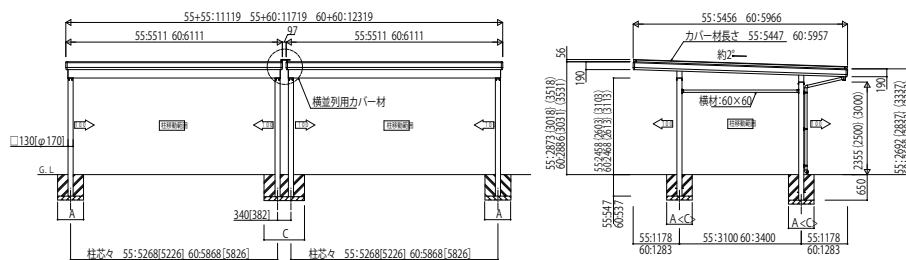

Aタイプ 横(2)並列セット/4台用