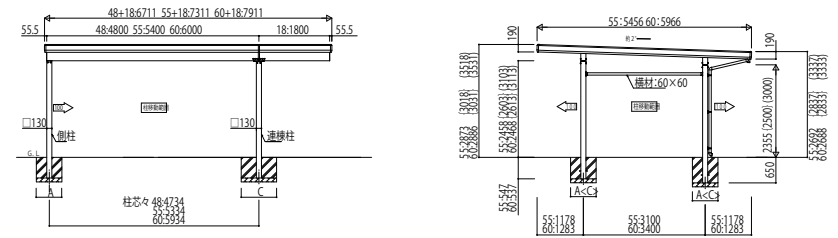

Aタイプ 幅延長セット/2台用+α 角柱