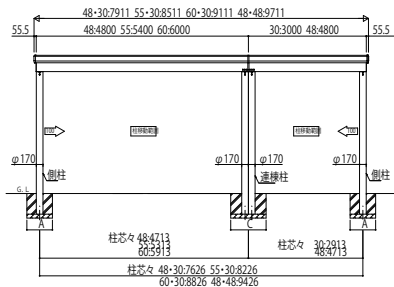

Aタイプ 横(2)連棟セット/3台用・4台用 丸柱 セミハイルーフタイプ・ハイルーフタイプ