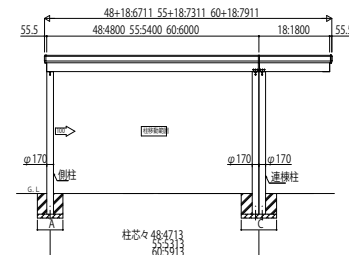

Aタイプ 幅延長セット/2台用+α 丸柱 セミハイルーフタイプ・ハイルーフタイプ