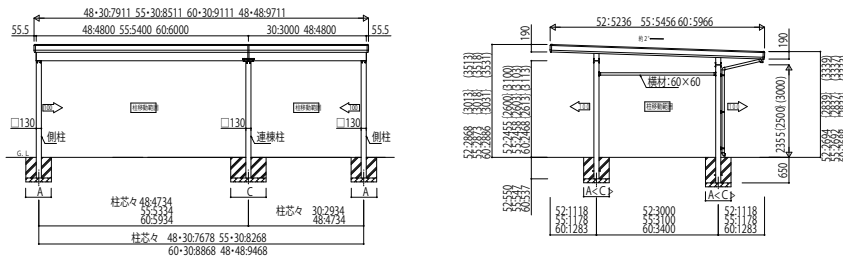

GPORT_02A カーポート ジーポートneo 積雪100cmタイプ Aタイプ 横(2)連棟セット・横並列セット・幅延長セット

Aタイプ 横(2)連棟セット/3台用・4台用 角柱