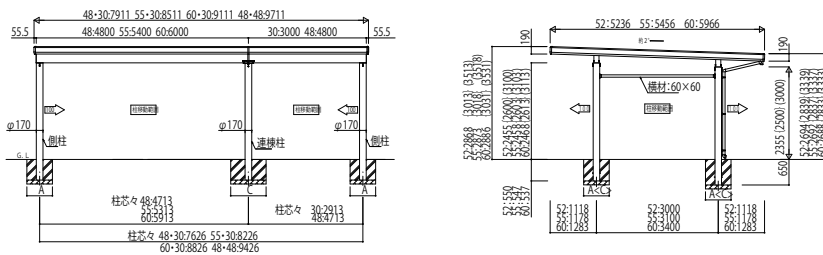

Aタイプ 横(2)連棟セット/3台用・4台用 丸柱 柱標準タイプ