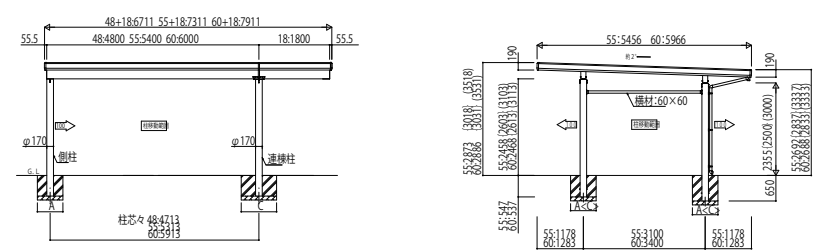

Aタイプ 幅延長セット/2台用+α 丸柱 標準タイプ