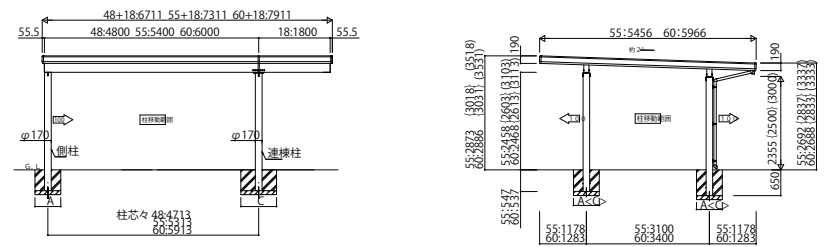

GPORT\_02A カーパーポ ジーポート neo 積雪100cmタイプ Aタイプ横(2)並列セット・横並列セット・幅延長セット 横材なし

Aタイプ 横(2)連棟セット/3台用・4台用 角柱 横材なし

Aタイプ 幅延長セット/2台用+a 角柱 横材なし

Aタイプ 横(2)連棟セット/3台用・4台用 丸柱 柱標準タイプ 横材なし

Aタイプ 幅延長セット/2台用+a 丸柱 標準タイプ 横材なし

Aタイプ 横(2)連棟セット/3台用・4台用 丸柱 セミハイルーフタイプ・ハイルーフタイプ

Aタイプ 幅延長セット/2台用+a 丸柱 セミハイルーフタイプ・ハイルーフタイプ

Aタイプ 横(2)並列セット/4台用 横材なし

※1 角柱はセミハイルーフ、又はハイルーフでのみ可能です。  
 ※柱移動する場合は、横材は別途手配が必要となりますので、当社営業所にお問い合わせください。