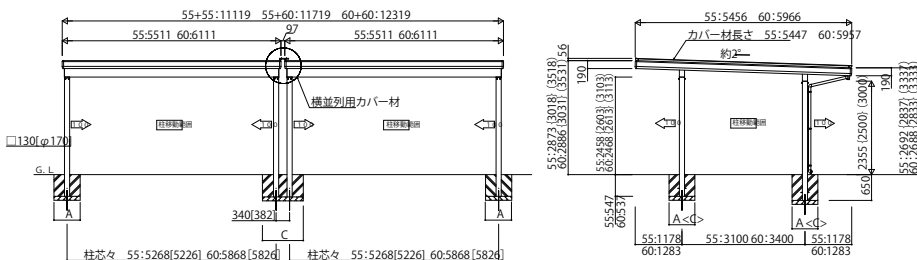

GPORT\_02A カーパーポ ジーポート neo 積雪100cmタイプ Aタイプ横(2)並列セット・横並列セット・幅延長セット 横材なし

Aタイプ 横(2)連棟セット/3台用・4台用 角柱 横材なし

Aタイプ 幅延長セット/2台用+a 角柱 横材なし

Aタイプ 横(2)連棟セット/3台用・4台用 丸柱 柱標準タイプ 横材なし

Aタイプ 幅延長セット/2台用+a 丸柱 標準タイプ 横材なし

Aタイプ 横(2)連棟セット/3台用・4台用 丸柱 セミハイルーフタイプ・ハイルーフタイプ

Aタイプ 幅延長セット/2台用+a 丸柱 セミハイルーフタイプ・ハイルーフタイプ

Aタイプ 横(2)並列セット/4台用 横材なし

※1 角柱はセミハイルーフ、又はハイルーフでのみ可能です。  
 ※柱移動する場合は、横材は別途手配が必要となりますので、当社営業所にお問い合わせください。