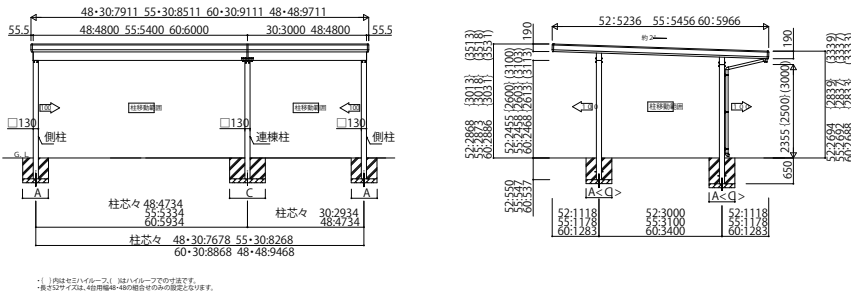

GPORT\_02A カーパーポ ジーポート neo 積雪100cmタイプ Aタイプ横(2)並列セット・横並列セット・幅延長セット 横材なし

Aタイプ 横(2)連棟セット/3台用・4台用 角柱 横材なし

Aタイプ 幅延長セット/2台用+a 角柱 横材なし

Aタイプ 横(2)連棟セット/3台用・4台用 丸柱 柱標準タイプ 横材なし

Aタイプ 幅延長セット/2台用+a 丸柱 標準タイプ 横材なし

Aタイプ 横(2)連棟セット/3台用・4台用 丸柱 セミハイルーフタイプ・ハイルーフタイプ

Aタイプ 幅延長セット/2台用+a 丸柱 セミハイルーフタイプ・ハイルーフタイプ

Aタイプ 横(2)並列セット/4台用 横材なし

※1 角柱はセミハイルーフ、又はハイルーフでのみ可能です。  
 ※柱移動する場合は、横材は別途手配が必要となりますので、当社営業所にお問い合わせください。