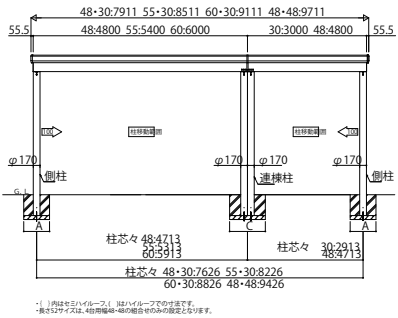

GPORT\_02A カーパーポ ジーポート neo 積雪100cmタイプ Aタイプ横(2)並列セット・横並列セット・幅延長セット 横材なし

Aタイプ 横(2)連棟セット/3台用・4台用 角柱 横材なし

Aタイプ 幅延長セット/2台用+a 角柱 横材なし

Aタイプ 横(2)連棟セット/3台用・4台用 丸柱 柱標準タイプ 横材なし

Aタイプ 幅延長セット/2台用+a 丸柱 標準タイプ 横材なし

Aタイプ 横(2)連棟セット/3台用・4台用 丸柱 セミハイルーフタイプ・ハイルーフタイプ

Aタイプ 幅延長セット/2台用+a 丸柱 セミハイルーフタイプ・ハイルーフタイプ

Aタイプ 横(2)並列セット/4台用 横材なし

※1 角柱はセミハイルーフ、又はハイルーフでのみ可能です。  
 ※柱移動する場合は、横材は別途手配が必要となりますので、当社営業所にお問い合わせください。