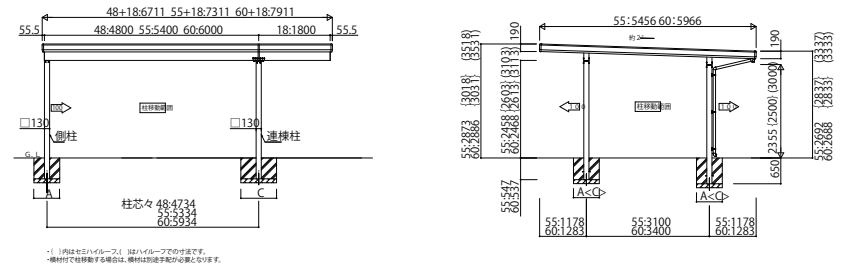

GPORT\_02A カーパーポ ジーポート neo 積雪100cmタイプ Aタイプ横(2)並列セット・横並列セット・幅延長セット 横材なし

Aタイプ 横(2)連棟セット/3台用・4台用 角柱 横材なし

Aタイプ 幅延長セット/2台用+a 角柱 横材なし

Aタイプ 横(2)連棟セット/3台用・4台用 丸柱 柱標準タイプ 横材なし

Aタイプ 幅延長セット/2台用+a 丸柱 標準タイプ 横材なし

Aタイプ 横(2)連棟セット/3台用・4台用 丸柱 セミハイルーフタイプ・ハイルーフタイプ

Aタイプ 幅延長セット/2台用+a 丸柱 セミハイルーフタイプ・ハイルーフタイプ

Aタイプ 横(2)並列セット/4台用 横材なし

※1 角柱はセミハイルーフ、又はハイルーフでのみ可能です。  
 ※柱移動する場合は、横材は別途手配が必要となりますので、当社営業所にお問い合わせください。