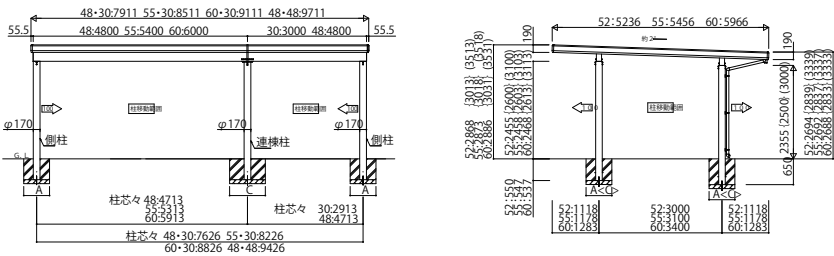

GPORT\_02A カーパーポ ジーポート neo 積雪100cmタイプ Aタイプ横(2)並列セット・横並列セット・幅延長セット 横材なし

Aタイプ 横(2)連棟セット/3台用・4台用 角柱 横材なし

Aタイプ 幅延長セット/2台用+a 角柱 横材なし

Aタイプ 横(2)連棟セット/3台用・4台用 丸柱 柱標準タイプ 横材なし

Aタイプ 幅延長セット/2台用+a 丸柱 標準タイプ 横材なし

Aタイプ 横(2)連棟セット/3台用・4台用 丸柱 セミハイルーフタイプ・ハイルーフタイプ

Aタイプ 幅延長セット/2台用+a 丸柱 セミハイルーフタイプ・ハイルーフタイプ

Aタイプ 横(2)並列セット/4台用 横材なし

※1 角柱はセミハイルーフ、又はハイルーフでのみ可能です。  
 ※柱移動する場合は、横材は別途手配が必要となりますので、当社営業所にお問い合わせください。