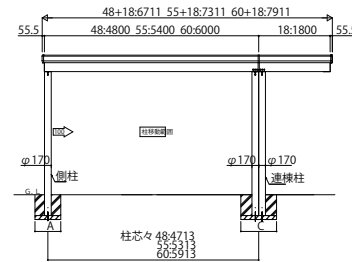

GPORT\_02A カーパーポ ジーポート neo 積雪100cmタイプ Aタイプ横(2)並列セット・横並列セット・幅延長セット 横材なし

Aタイプ 横(2)連棟セット/3台用・4台用 角柱 横材なし

Aタイプ 幅延長セット/2台用+a 角柱 横材なし

Aタイプ 横(2)連棟セット/3台用・4台用 丸柱 柱標準タイプ 横材なし

Aタイプ 幅延長セット/2台用+a 丸柱 標準タイプ 横材なし

Aタイプ 横(2)連棟セット/3台用・4台用 丸柱 セミハイルーフタイプ・ハイルーフタイプ

Aタイプ 幅延長セット/2台用+a 丸柱 セミハイルーフタイプ・ハイルーフタイプ

Aタイプ 横(2)並列セット/4台用 横材なし

※1 角柱はセミハイルーフ、又はハイルーフでのみ可能です。  
 ※柱移動する場合は、横材は別途手配が必要となりますので、当社営業所にお問い合わせください。