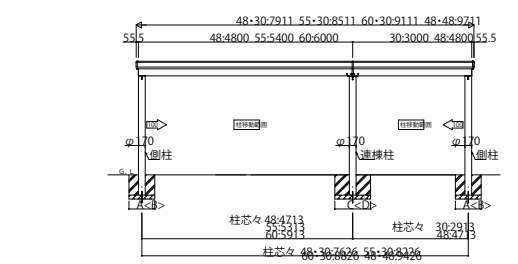

Bタイプ 横(2)連棟セット/3台用・4台用 角柱 横材なし

Bタイプ 横(2)連棟セット/3台用・4台用 角柱 横材付き

(注)横材付きで柱移動する場合は、横材の別途手配が必要となります。

Bタイプ 横(2)連棟セット/3台用・4台用 丸柱 標準タイプ 横材なし

Bタイプ 横(2)連棟セット/3台用・4台用 丸柱 標準タイプ 横材付き

(注)横材付きで柱移動する場合は、横材の別途手配が必要となります。

Bタイプ 横(2)並列セット/4台用 横材なし

Bタイプ 横(2)並列セット/4台用 横材付き

(注)横材付きで柱移動する場合は、横材の別途手配が必要となります。

Bタイプ 横(2)連棟セット/3台用・4台用 丸柱 セミハイルーフタイプ・ハイルーフタイプ