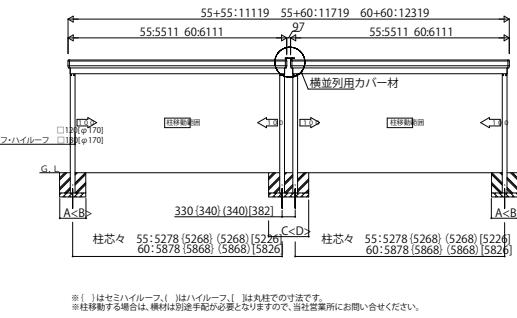

Bタイプ 横(2)連棟セット/3台用・4台用 角柱 横材なし

Bタイプ 横(2)連棟セット/3台用・4台用 角柱 横材付き

(注)横材付きで柱移動する場合は、横材の別途手配が必要となります。

Bタイプ 横(2)連棟セット/3台用・4台用 丸柱 標準タイプ 横材なし

Bタイプ 横(2)連棟セット/3台用・4台用 丸柱 標準タイプ 横材付き

(注)横材付きで柱移動する場合は、横材の別途手配が必要となります。

Bタイプ 横(2)並列セット/4台用 横材なし

Bタイプ 横(2)並列セット/4台用 横材付き

(注)横材付きで柱移動する場合は、横材の別途手配が必要となります。

Bタイプ 横(2)連棟セット/3台用・4台用 丸柱 セミハイルーフタイプ・ハイルーフタイプ