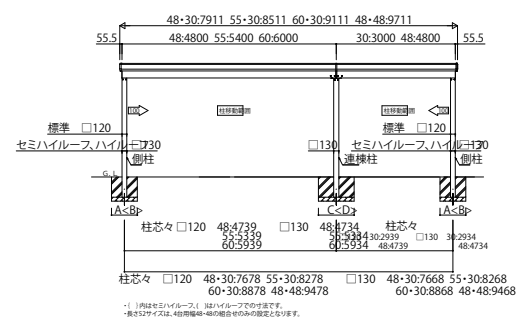

Bタイプ 横(2)連棟セット/3台用・4台用 角柱 横材なし

Bタイプ 横(2)連棟セット/3台用・4台用 角柱 横材付き

(注)横材付きで柱移動する場合は、横材の別途手配が必要となります。

Bタイプ 横(2)連棟セット/3台用・4台用 丸柱 標準タイプ 横材なし

Bタイプ 横(2)連棟セット/3台用・4台用 丸柱 標準タイプ 横材付き

(注)横材付きで柱移動する場合は、横材の別途手配が必要となります。

Bタイプ 横(2)並列セット/4台用 横材なし