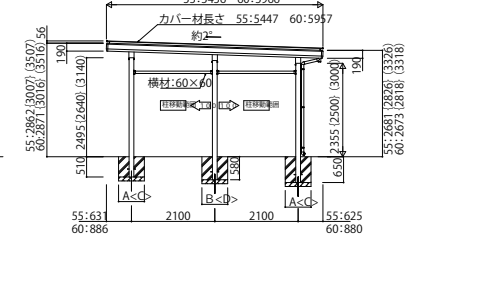

Bタイプ 横(2)連棟セット/3台用・4台用 角柱 横材なし

Bタイプ 横(2)連棟セット/3台用・4台用 角柱 横材付き

(注)横材付きで柱移動する場合は、横材の別途手配が必要となります。

Bタイプ 横(2)連棟セット/3台用・4台用 丸柱 標準タイプ 横材なし

Bタイプ 横(2)連棟セット/3台用・4台用 丸柱 標準タイプ 横材付き

(注)横材付きで柱移動する場合は、横材の別途手配が必要となります。

Bタイプ 横(2)並列セット/4台用 横材なし

Bタイプ 横(2)並列セット/4台用 横材付き

(注)横材付きで柱移動する場合は、横材の別途手配が必要となります。

Bタイプ 横(2)連棟セット/3台用・4台用 丸柱 セミハイルーフタイプ・ハイルーフタイプ