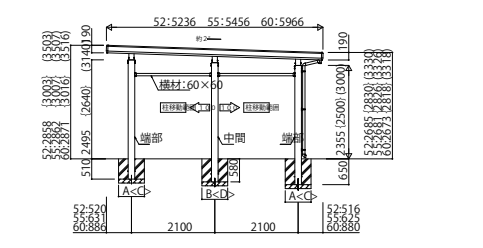

Bタイプ 横(2)連棟セット/3台用・4台用 角柱 横材なし

Bタイプ 横(2)連棟セット/3台用・4台用 角柱 横材付き

(注)横材付きで柱移動する場合は、横材の別途手配が必要となります。

Bタイプ 横(2)連棟セット/3台用・4台用 丸柱 標準タイプ 横材なし

Bタイプ 横(2)連棟セット/3台用・4台用 丸柱 標準タイプ 横材付き

(注)横材付きで柱移動する場合は、横材の別途手配が必要となります。

Bタイプ 横(2)並列セット/4台用 横材なし

Bタイプ 横(2)並列セット/4台用 横材付き

(注)横材付きで柱移動する場合は、横材の別途手配が必要となります。

Bタイプ 横(2)連棟セット/3台用・4台用 丸柱 セミハイルーフタイプ・ハイルーフタイプ