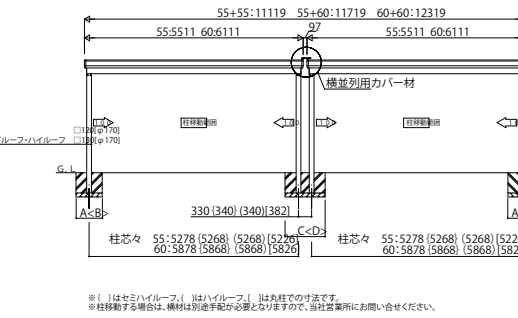

Bタイプ 横(2)連棟セット/3台用・4台用 角柱 横材なし

Bタイプ 横(2)連棟セット/3台用・4台用 角柱 横材付き

(注)横材付きで柱移動する場合は、横材の別途手配が必要となります。

Bタイプ 横(2)連棟セット/3台用・4台用 丸柱 標準タイプ 横材なし

Bタイプ 横(2)連棟セット/3台用・4台用 丸柱 標準タイプ 横材付き

(注)横材付きで柱移動する場合は、横材の別途手配が必要となります。

Bタイプ 横(2)並列セット/4台用 横材なし

Bタイプ 横(2)並列セット/4台用 横材付き

(注)横材付きで柱移動する場合は、横材の別途手配が必要となります。

Bタイプ 横(2)連棟セット/3台用・4台用 丸柱 セミハイルーフタイプ・ハイルーフタイプ