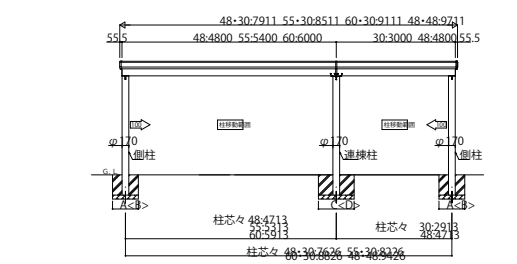

Bタイプ 横(2)連棟セット/3台用・4台用 角柱 横材なし

Bタイプ 横(2)連棟セット/3台用・4台用 角柱 横材付き

(注)横材付きで柱移動する場合は、横材の別途手配が必要となります。

Bタイプ 横(2)連棟セット/3台用・4台用 丸柱 標準タイプ 横材なし

Bタイプ 横(2)連棟セット/3台用・4台用 丸柱 標準タイプ 横材付き

(注)横材付きで柱移動する場合は、横材の別途手配が必要となります。

Bタイプ 横(2)並列セット/4台用 横材なし

Bタイプ 横(2)並列セット/4台用 横材付き

(注)横材付きで柱移動する場合は、横材の別途手配が必要となります。

Bタイプ 横(2)連棟セット/3台用・4台用 丸柱 セミハイルーフタイプ・ハイルーフタイプ