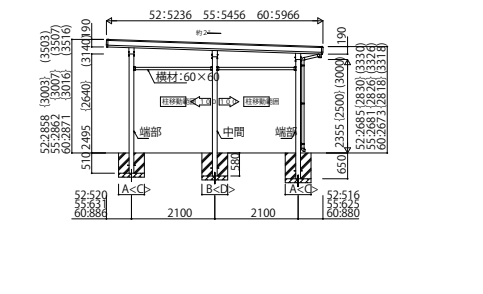

Bタイプ 横(2)連棟セット/3台用・4台用 角柱 横材なし

Bタイプ 横(2)連棟セット/3台用・4台用 角柱 横材付き

(注)横材付きで柱移動する場合は、横材の別途手配が必要となります。

Bタイプ 横(2)連棟セット/3台用・4台用 丸柱 標準タイプ 横材なし

Bタイプ 横(2)連棟セット/3台用・4台用 丸柱 標準タイプ 横材付き

(注)横材付きで柱移動する場合は、横材の別途手配が必要となります。

Bタイプ 横(2)並列セット/4台用 横材なし

Bタイプ 横(2)並列セット/4台用 横材付き

(注)横材付きで柱移動する場合は、横材の別途手配が必要となります。

Bタイプ 横(2)連棟セット/3台用・4台用 丸柱 セミハイルーフタイプ・ハイルーフタイプ