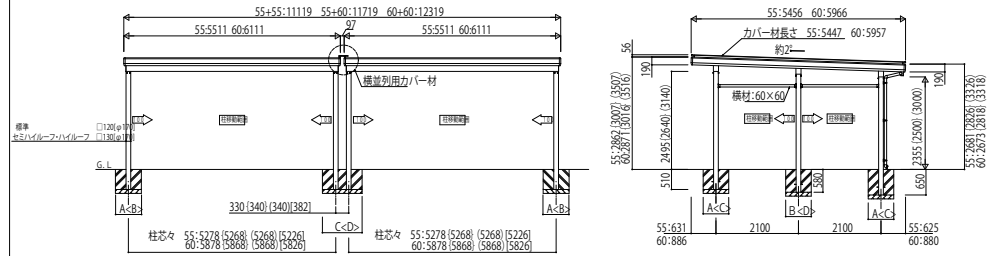

Bタイプ 横(2)並列セット/4台用