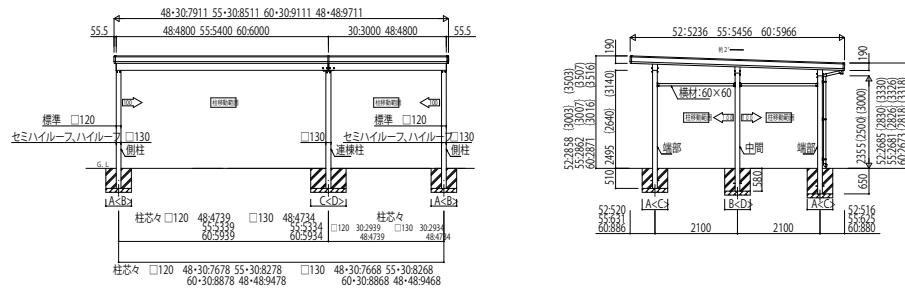

GPORT_02B カーポート ジーポートneo 積雪100cmタイプ Bタイプ 横(2)連棟セット・横並列セット

Bタイプ 横(2)連棟セット/3台用・4台用 角柱