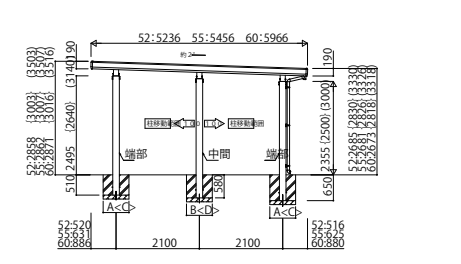

Bタイプ 横(2)連棟セット/3台用・4台用 角柱 横材なし

Bタイプ 横(2)連棟セット/3台用・4台用 角柱 横材付き

(注)横材付きで柱移動する場合は、横材の別途手配が必要となります。

Bタイプ 横(2)連棟セット/3台用・4台用 丸柱 標準タイプ 横材なし

Bタイプ 横(2)連棟セット/3台用・4台用 丸柱 標準タイプ 横材付き

(注)横材付きで柱移動する場合は、横材の別途手配が必要となります。

Bタイプ 横(2)並列セット/4台用 横材なし

Bタイプ 横(2)並列セット/4台用 横材付き

(注)横材付きで柱移動する場合は、横材の別途手配が必要となります。

Bタイプ 横(2)連棟セット/3台用・4台用 丸柱 セミハイルーフタイプ・ハイルーフタイプ