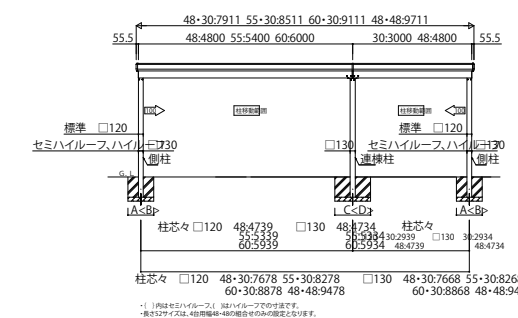

Bタイプ 横(2)連棟セット/3台用・4台用 角柱 横材なし

Bタイプ 横(2)連棟セット/3台用・4台用 角柱 横材付き

(注)横材付きで柱移動する場合は、横材の別途手配が必要となります。

Bタイプ 横(2)連棟セット/3台用・4台用 丸柱 標準タイプ 横材なし

Bタイプ 横(2)連棟セット/3台用・4台用 丸柱 標準タイプ 横材付き

(注)横材付きで柱移動する場合は、横材の別途手配が必要となります。

Bタイプ 横(2)並列セット/4台用 横材なし