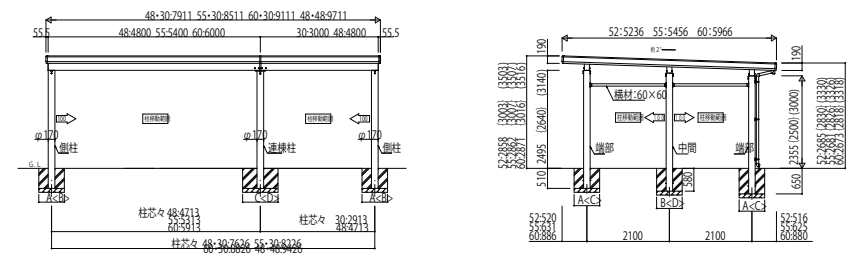

Bタイプ 横(2)連棟セット/3台用・4台用 丸柱 標準タイプ

柱芯々 48-4713 55-5313 60-5913 48-307626 55-308226 30-2913 48-4713