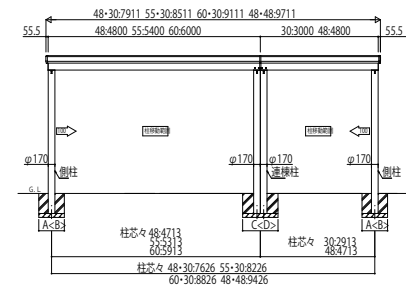

Bタイプ 横(2)連棟セット/3台用・4台用 丸柱 セミハイルーフタイプ・ハイルーフタイプ

柱芯々 48-4713 55-5313 60-5913 30-2913 48-4713