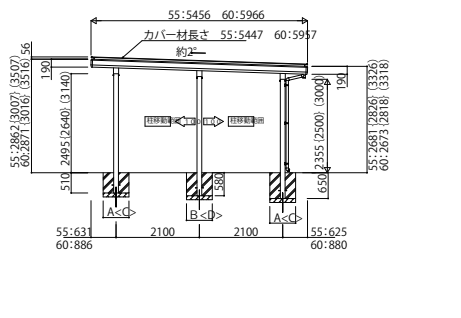

Bタイプ 横(2)連棟セット/3台用・4台用 角柱 横材なし

Bタイプ 横(2)連棟セット/3台用・4台用 角柱 横材付き

(注)横材付きで柱移動する場合は、横材の別途手配が必要となります。

Bタイプ 横(2)連棟セット/3台用・4台用 丸柱 標準タイプ 横材なし

Bタイプ 横(2)連棟セット/3台用・4台用 丸柱 標準タイプ 横材付き

(注)横材付きで柱移動する場合は、横材の別途手配が必要となります。

Bタイプ 横(2)並列セット/4台用 横材なし

Bタイプ 横(2)並列セット/4台用 横材付き

(注)横材付きで柱移動する場合は、横材の別途手配が必要となります。

Bタイプ 横(2)連棟セット/3台用・4台用 丸柱 セミハイルーフタイプ・ハイルーフタイプ