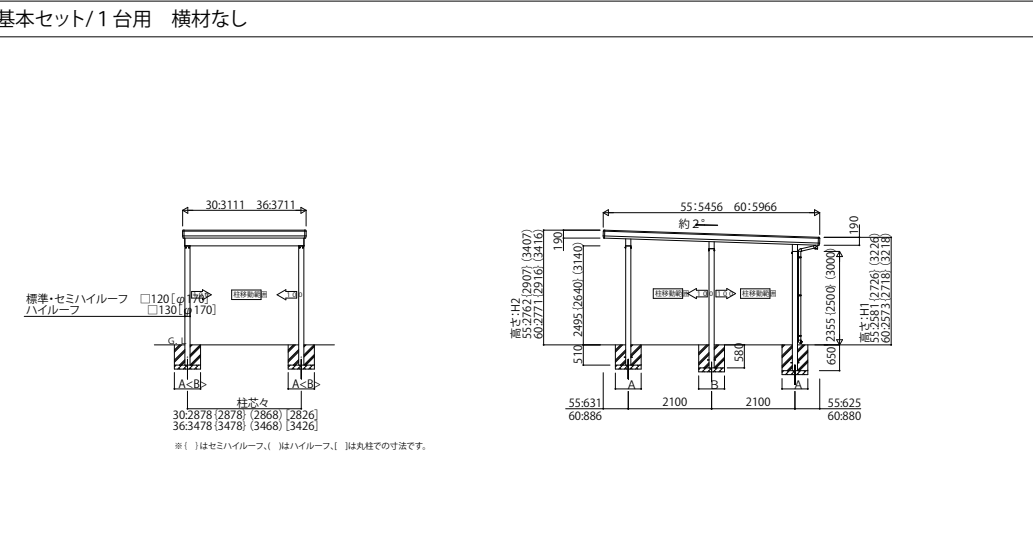

基本セット/1台用 横材なし

基本セット/1台用 横材付き

(注)横材付きで柱移動する場合は、横材の別途手配が必要となります。

基本セット/2台用 横材なし

基本セット/2台用 横材付き

(注)横材付きで柱移動する場合は、横材の別途手配が必要となります。

たて(2)連棟セット/2台用・4台用 横材なし

たて(2)連棟セット/2台用・4台用 横材付き

(注)横材付きで柱移動する場合は、横材の別途手配が必要となります。