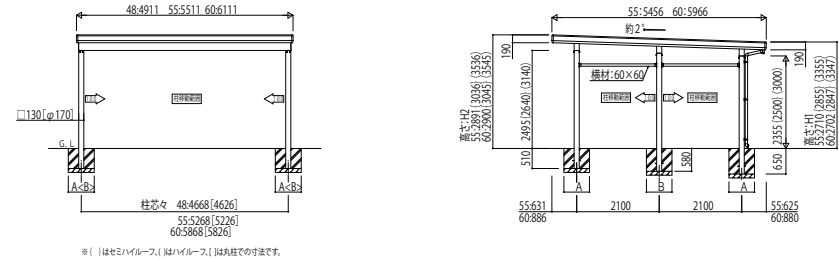

GPORT_03A1 カーポート ジーポートneo 積雪150cmタイプ Aタイプ 基本セット・たて(2)連棟セット

基本セット/1台用

基本セット/2台用

たて(2)連棟セット/2台用・4台用