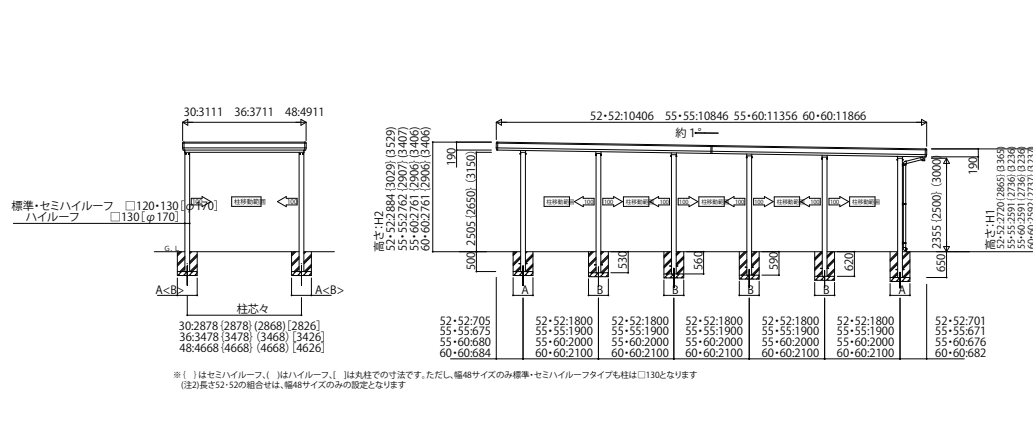

基本セット/1台用 横材なし

基本セット/1台用 横材付き

(注)横材付きで柱移動する場合は、横材の別途手配が必要となります。

基本セット/2台用 横材なし

基本セット/2台用 横材付き

(注)横材付きで柱移動する場合は、横材の別途手配が必要となります。

たて(2)連棟セット/2台用・4台用 横材なし

たて(2)連棟セット/2台用・4台用 横材付き

(注)横材付きで柱移動する場合は、横材の別途手配が必要となります。