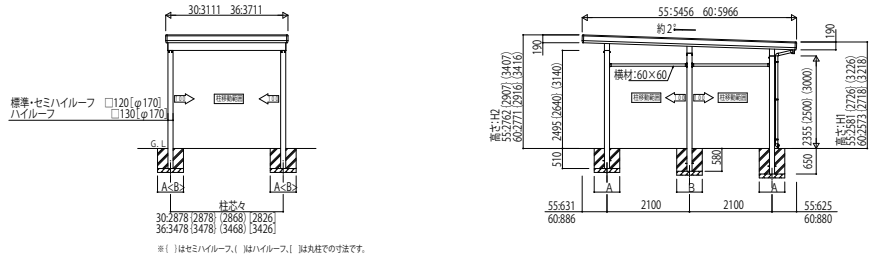

GPORT_03A1 カーポート ジーポートneo 積雪150cmタイプ Aタイプ 基本セット・たて(2)連棟セット

基本セット/1台用

基本セット/2台用

たて(2)連棟セット/2台用・4台用