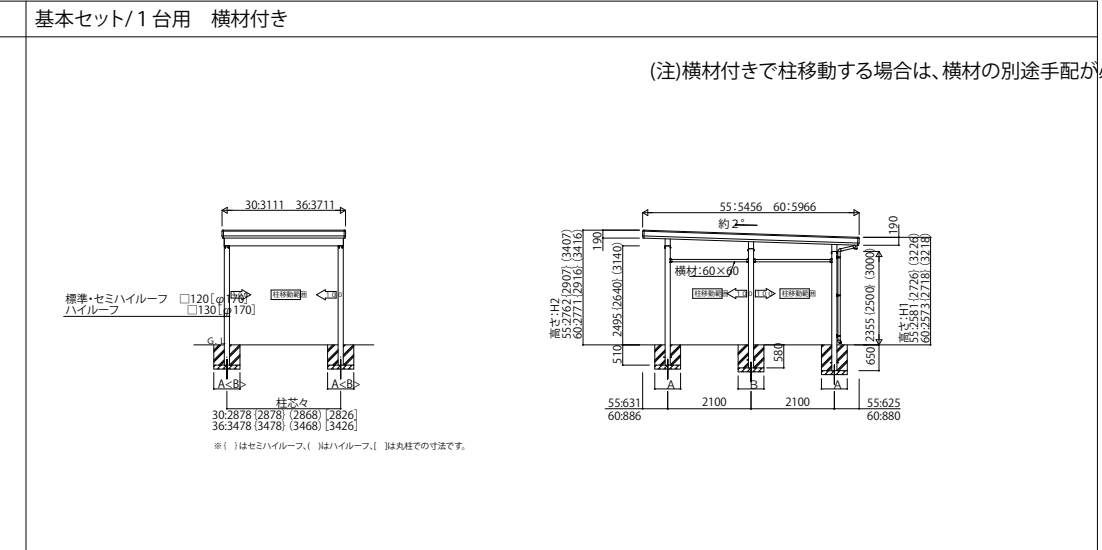

基本セット/1台用 横材なし

基本セット/1台用 横材付き

(注)横材付きで柱移動する場合は、横材の別途手配が必要となります。

基本セット/2台用 横材なし

基本セット/2台用 横材付き

(注)横材付きで柱移動する場合は、横材の別途手配が必要となります。

たて(2)連棟セット/2台用・4台用 横材なし

たて(2)連棟セット/2台用・4台用 横材付き

(注)横材付きで柱移動する場合は、横材の別途手配が必要となります。