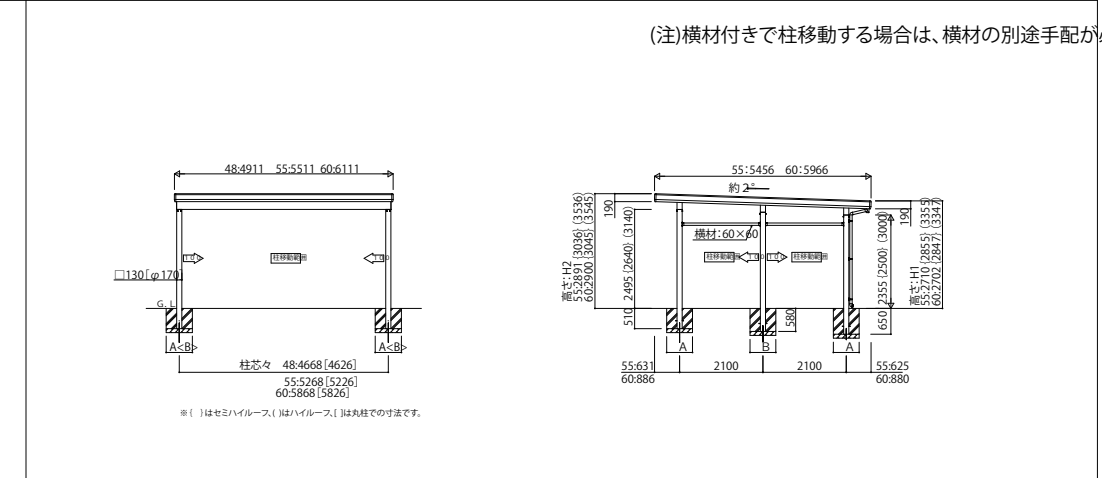

基本セット/1台用 横材なし

基本セット/1台用 横材付き

(注)横材付きで柱移動する場合は、横材の別途手配が必要となります。

基本セット/2台用 横材なし

基本セット/2台用 横材付き

(注)横材付きで柱移動する場合は、横材の別途手配が必要となります。

たて(2)連棟セット/2台用・4台用 横材なし

たて(2)連棟セット/2台用・4台用 横材付き

(注)横材付きで柱移動する場合は、横材の別途手配が必要となります。