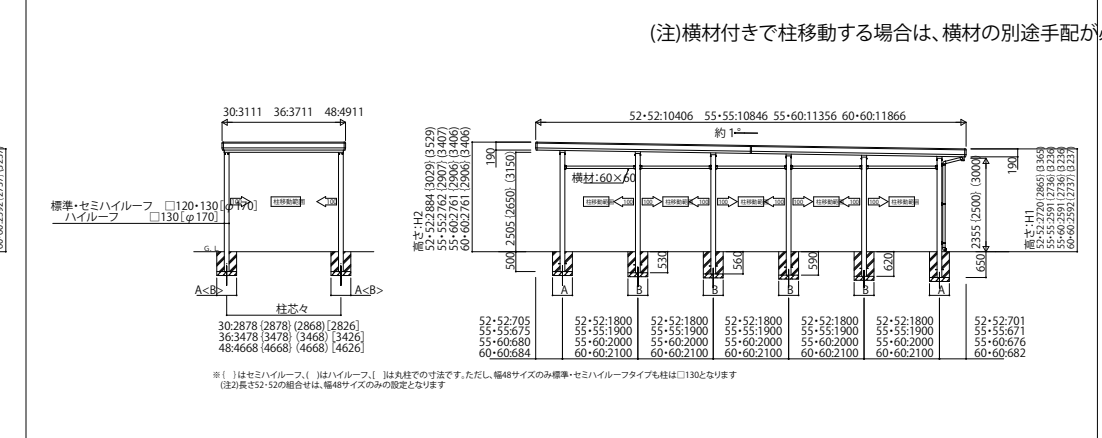

基本セット/1台用 横材なし

基本セット/1台用 横材付き

(注)横材付きで柱移動する場合は、横材の別途手配が必要となります。

基本セット/2台用 横材なし

基本セット/2台用 横材付き

(注)横材付きで柱移動する場合は、横材の別途手配が必要となります。

たて(2)連棟セット/2台用・4台用 横材なし

たて(2)連棟セット/2台用・4台用 横材付き

(注)横材付きで柱移動する場合は、横材の別途手配が必要となります。