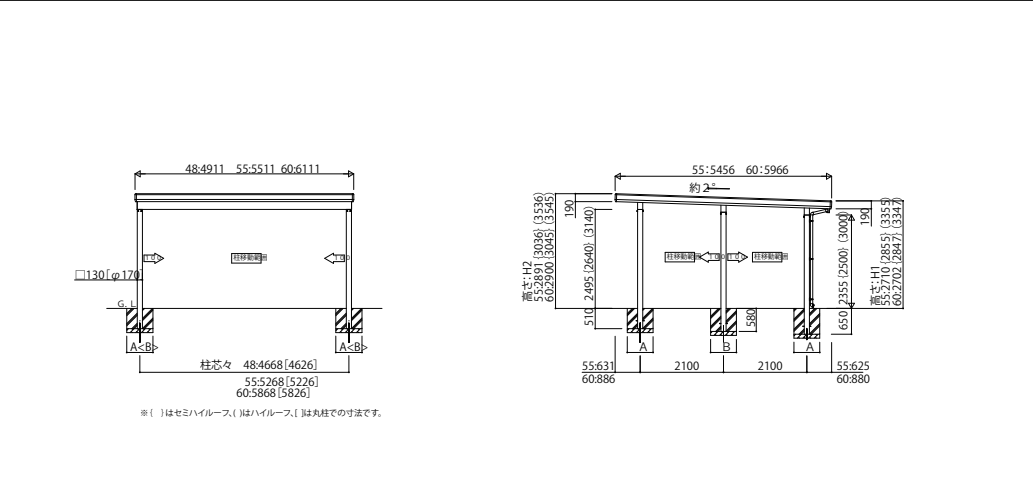

基本セット/1台用 横材なし

基本セット/1台用 横材付き

(注)横材付きで柱移動する場合は、横材の別途手配が必要となります。

基本セット/2台用 横材なし

基本セット/2台用 横材付き

(注)横材付きで柱移動する場合は、横材の別途手配が必要となります。

たて(2)連棟セット/2台用・4台用 横材なし

たて(2)連棟セット/2台用・4台用 横材付き

(注)横材付きで柱移動する場合は、横材の別途手配が必要となります。