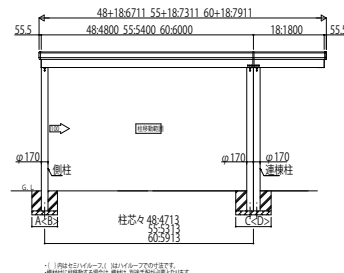

幅延長セット/2台用+α 丸柱 セミハイルーフトタイプ・ハイルーフトタイプ