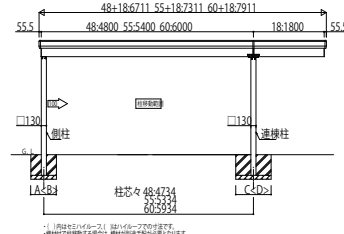

幅延長セット/2台用+α 丸柱 標準タイプ

幅延長セット/2台用+α 角柱