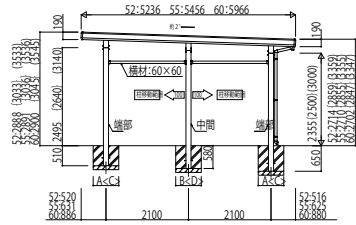

GPORT_03A2 カーポート ジーポートneo 積雪150cmタイプ Aタイプ 横(2)連棟セット・横(2)並列セット・幅延長セット

横(2)連棟セット/3台用・4台用 角柱