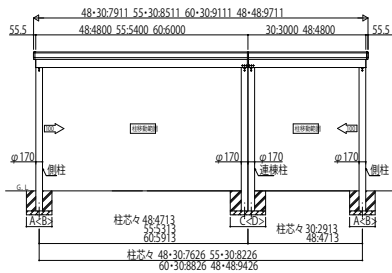

横(2)並列セット/4台用

横(2)連棟セット/3台用・4台用 丸柱 セミハイルーフトタイプ・ハイルーフトタイプ