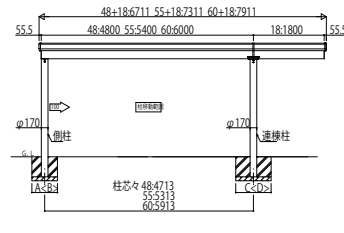

GPORT_03A2 カーポート ジーポートneo 積雪150cmタイプ Aタイプ 横(2)連棟セット・横(2)並列セット・幅延長セット

横(2)連棟セット/3台用・4台用 角柱

幅延長セット/2台用+α 角柱