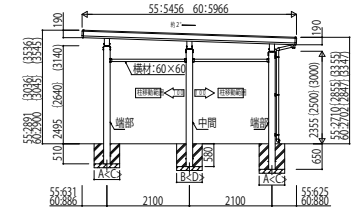

GPORT_03A2 カーポート ジーポートneo 積雪150cmタイプ Aタイプ 横(2)連棟セット・横(2)並列セット・幅延長セット

横(2)連棟セット/3台用・4台用 角柱

幅延長セット/2台用+α 角柱