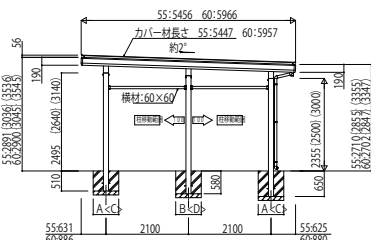

GPORT_03A2 カーポート ジーポートneo 積雪150cmタイプ Aタイプ 横(2)連棟セット・横(2)並列セット・幅延長セット

横(2)連棟セット/3台用・4台用 角柱

幅延長セット/2台用+α 角柱