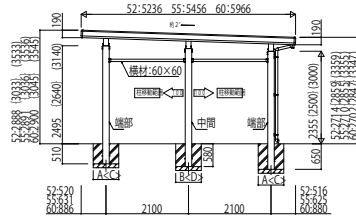

GPORT_03A2 カーポート ジーポートneo 積雪150cmタイプ Aタイプ 横(2)連棟セット・横(2)並列セット・幅延長セット

横(2)連棟セット/3台用・4台用 角柱

幅延長セット/2台用+α 角柱