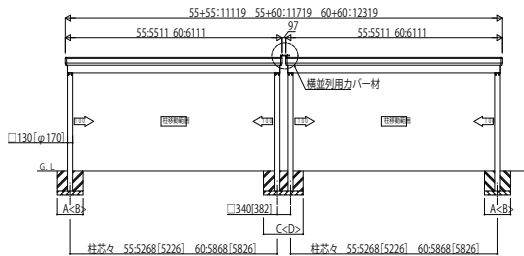

GPORT_03A2 カーポート ジーポートneo 積雪150cmタイプ Aタイプ 横(2)連棟セット・横(2)並列セット・幅延長セット

横(2)連棟セット/3台用・4台用 角柱

幅延長セット/2台用+α 角柱