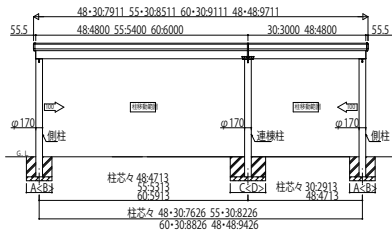

GPORT_03A2 カーポート ジーポートneo 積雪150cmタイプ Aタイプ 横(2)連棟セット・横(2)並列セット・幅延長セット

横(2)連棟セット/3台用・4台用 角柱

幅延長セット/2台用+α 角柱