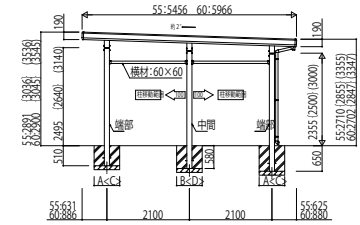

幅延長セット/2台用+α 角柱