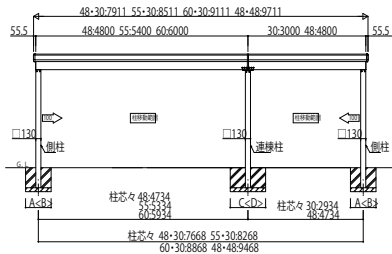

横(2)連棟セット/3台用・4台用 丸柱 標準タイプ

GPORT_03A2 カーポート ジーポートneo 積雪150cmタイプ Aタイプ 横(2)連棟セット・横(2)並列セット・幅延長セット

横(2)連棟セット/3台用・4台用 角柱